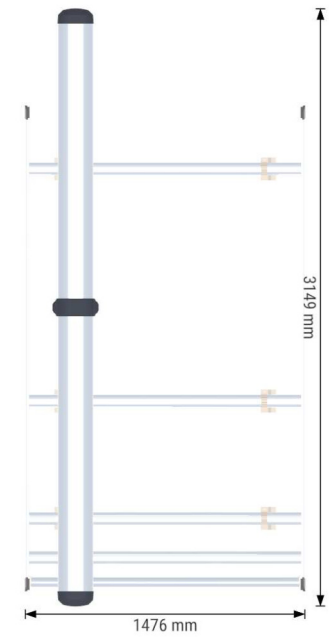

PERSÖNLICHE KONFIGURATION

erstellt am 22.05.2026