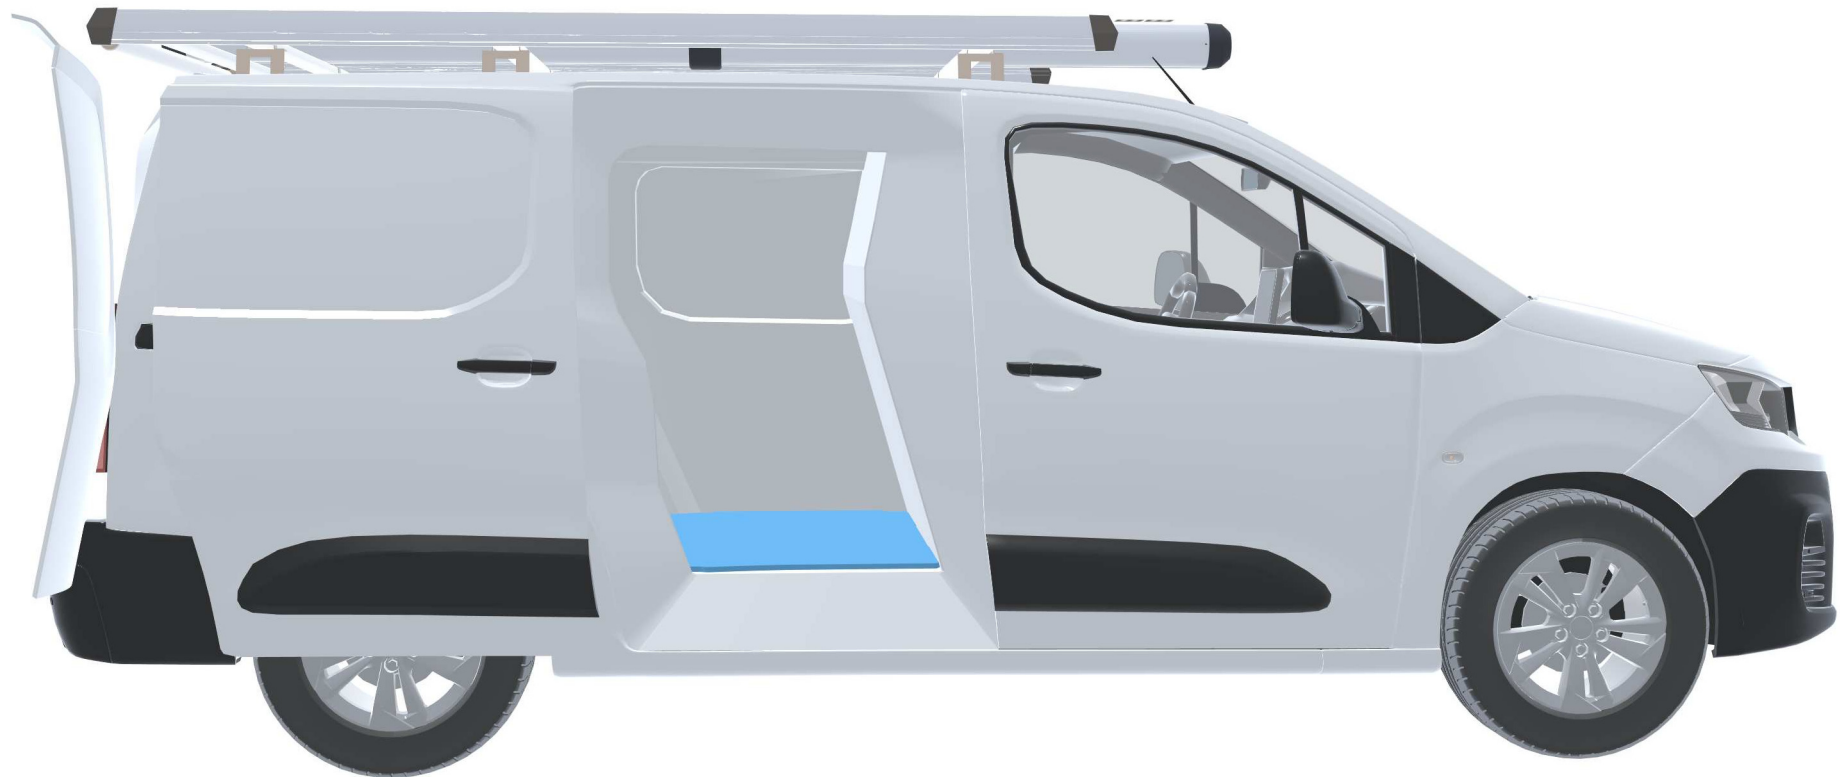

PERSÖNLICHE KONFIGURATION

erstellt am 22.05.2026