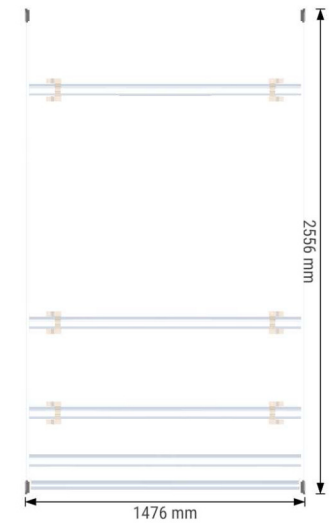

PERSÖNLICHE KONFIGURATION

erstellt am 21.05.2026