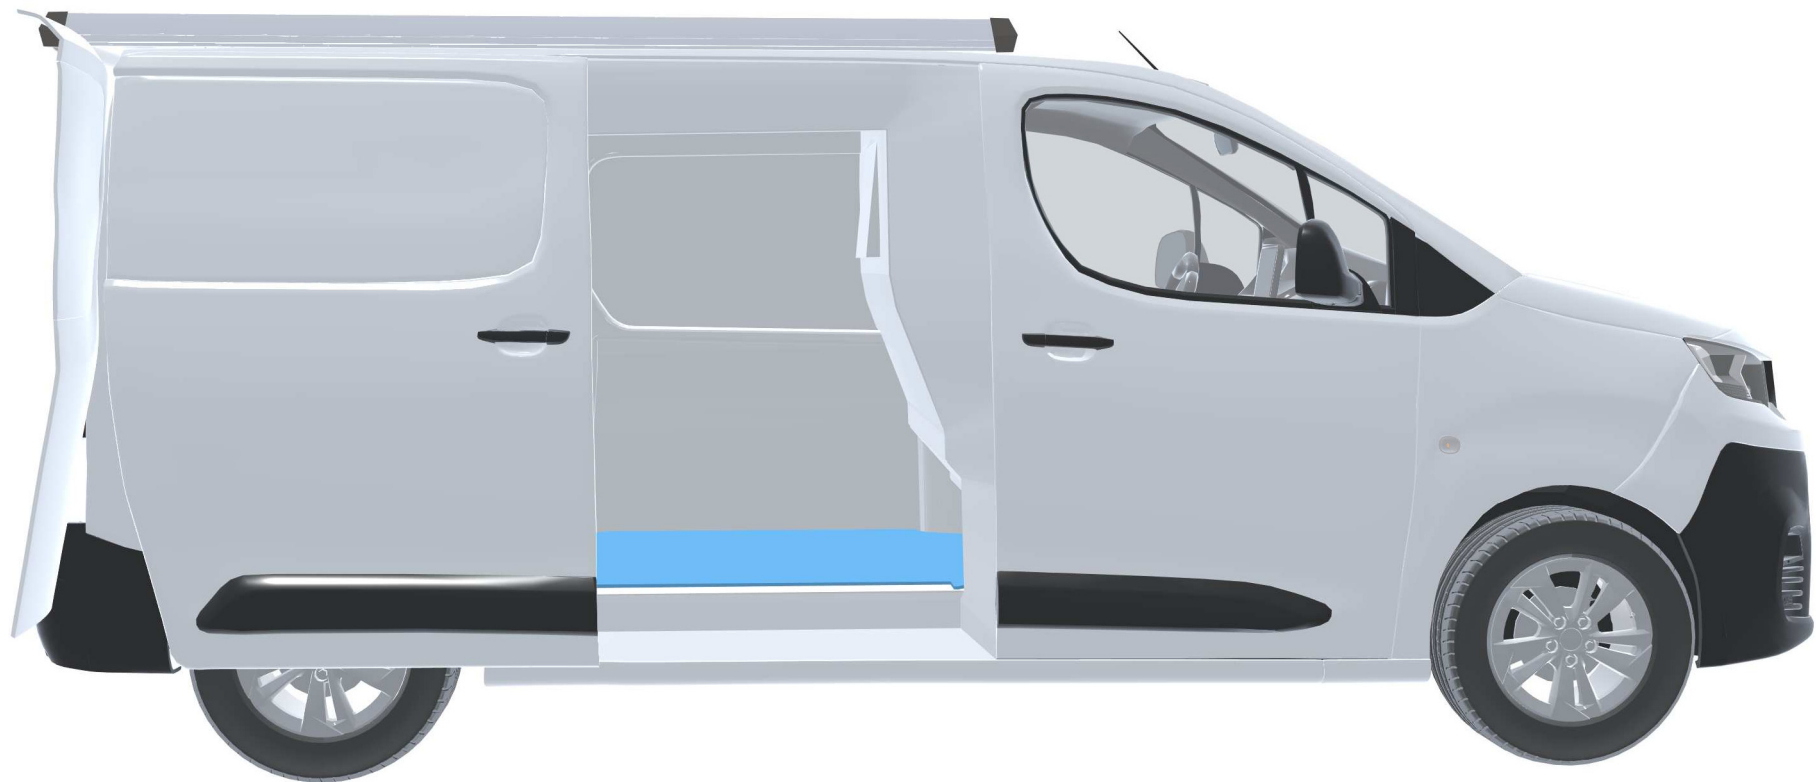

PERSÖNLICHE KONFIGURATION

erstellt am 21.05.2026