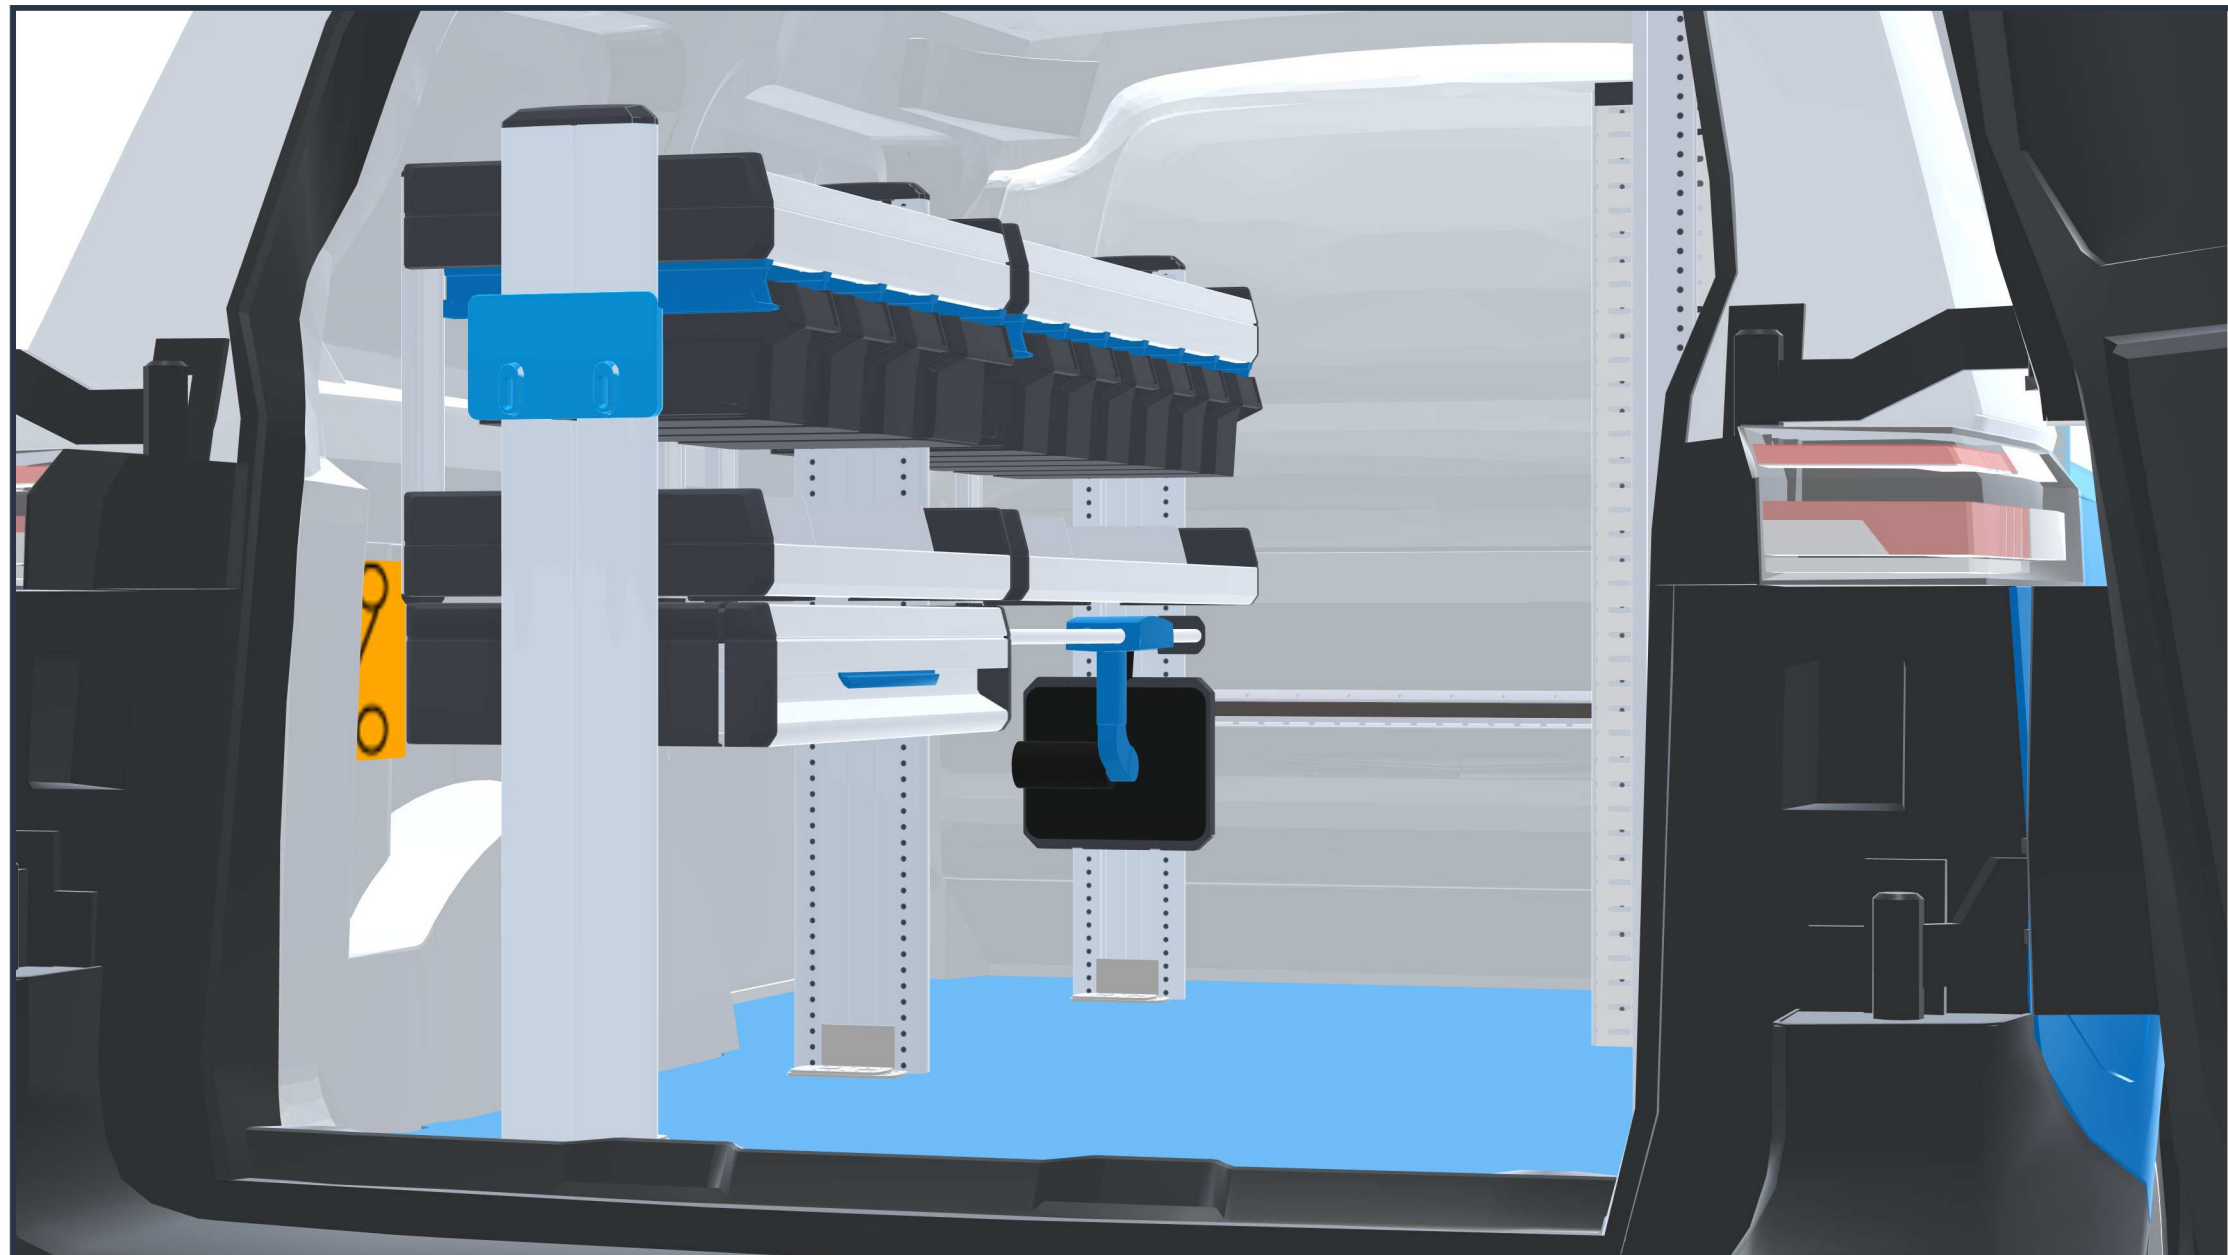

PERSÖNLICHE KONFIGURATION

erstellt am 22.05.2026