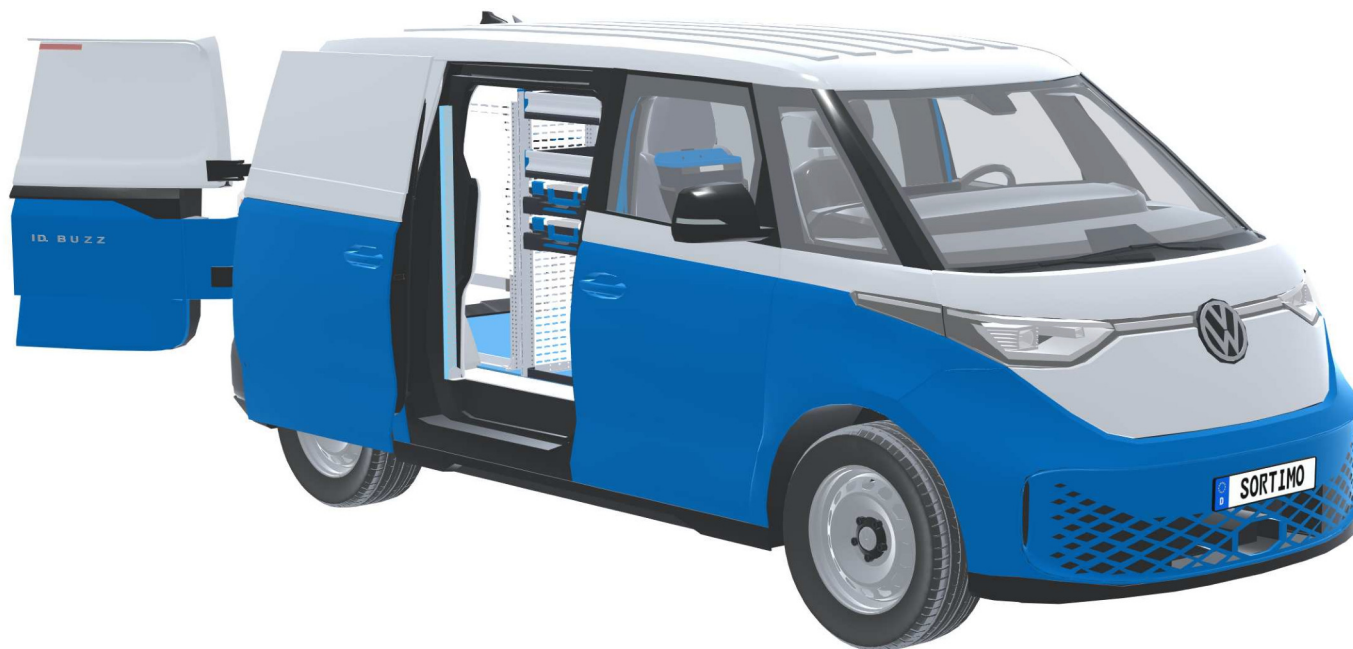

PERSÖNLICHE KONFIGURATION

erstellt am 22.05.2026