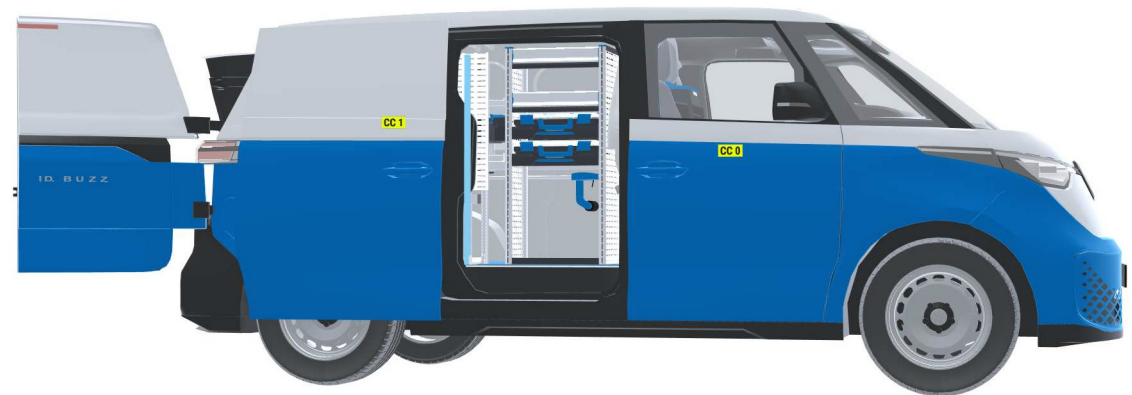

PERSÖNLICHE KONFIGURATION

erstellt am 22.05.2026

- CC 0 AutoAssistent + Office Organizer - Set
- CC 1 Alulochplatte 2.0 M 2x1m
- CC 1 Verkaufsinformation: Höhe Radkasten frei lassen