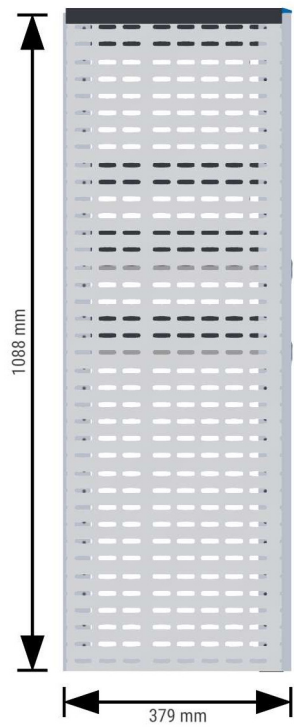

PERSÖNLICHE KONFIGURATION

erstellt am 22.05.2026