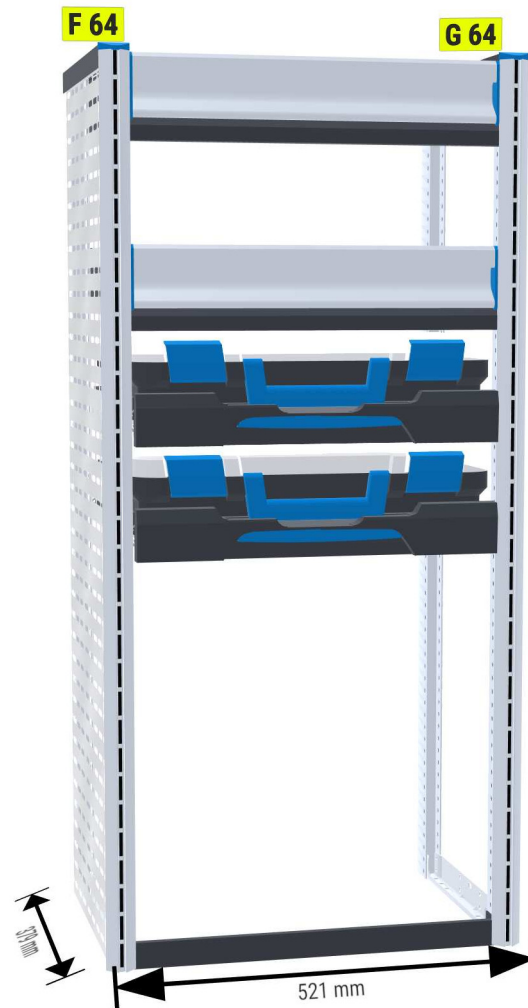

PERSÖNLICHE KONFIGURATION

erstellt am 22.05.2026