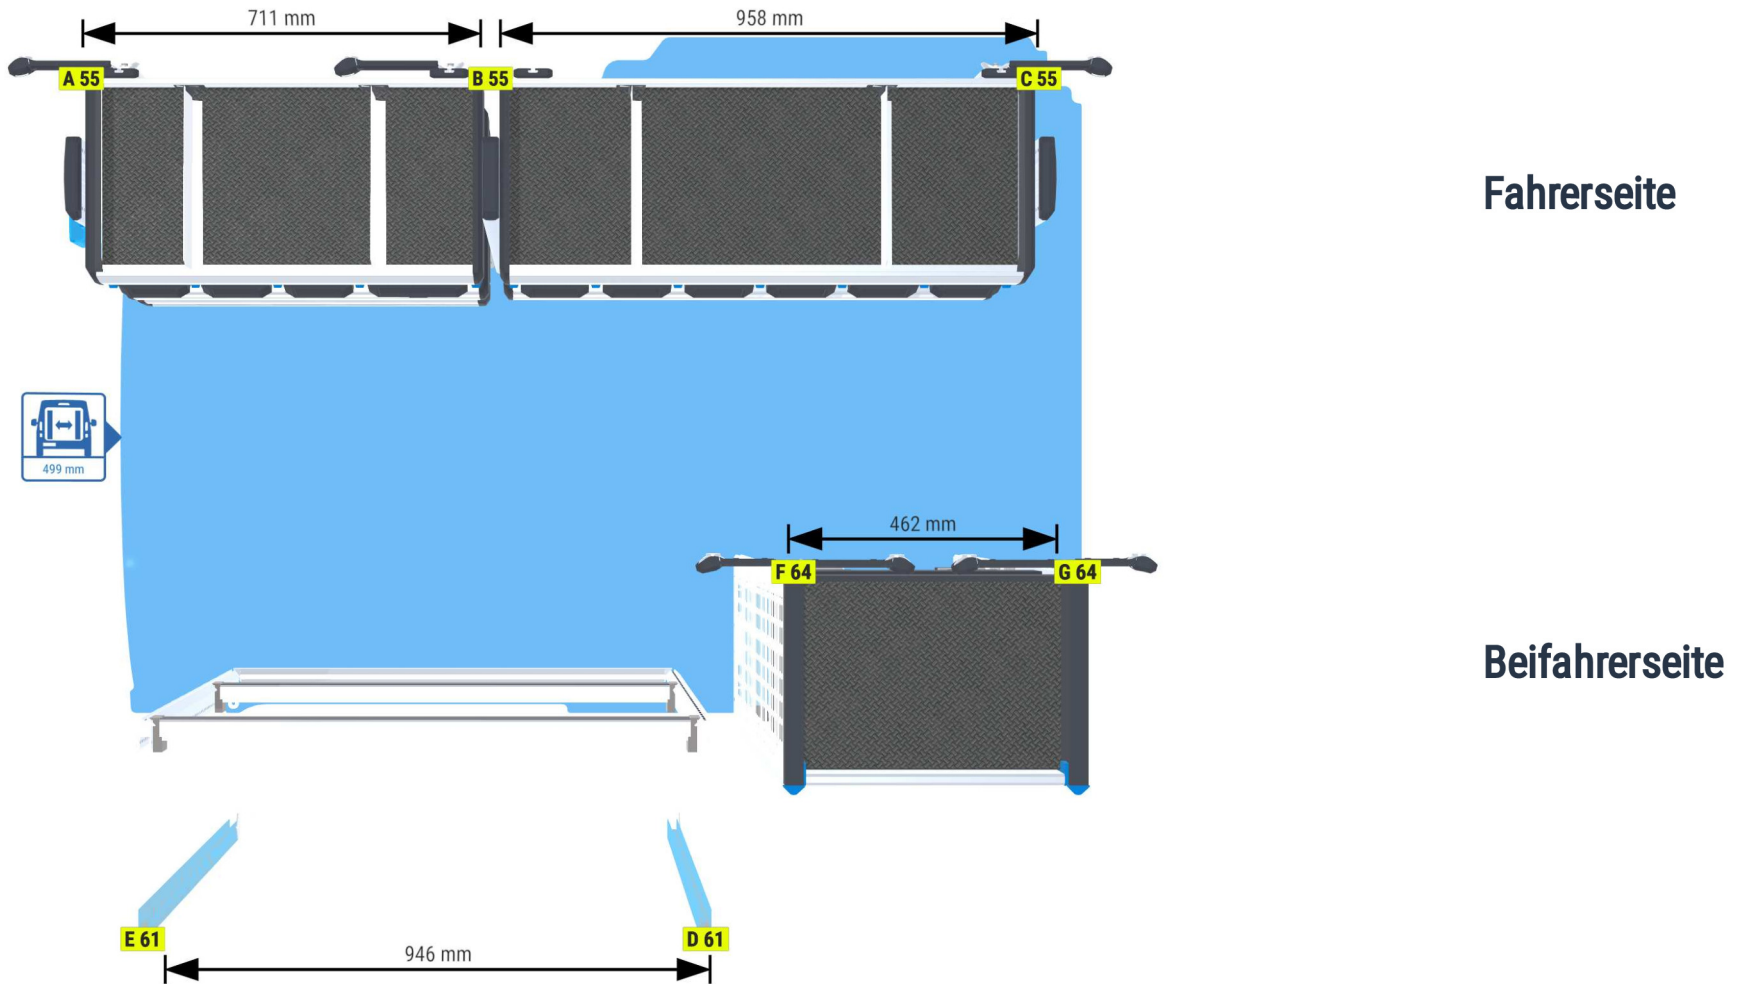

PERSÖNLICHE KONFIGURATION

erstellt am 22.05.2026