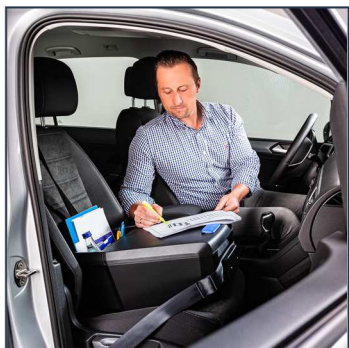

PERSÖNLICHE KONFIGURATION

erstellt am 22.05.2026