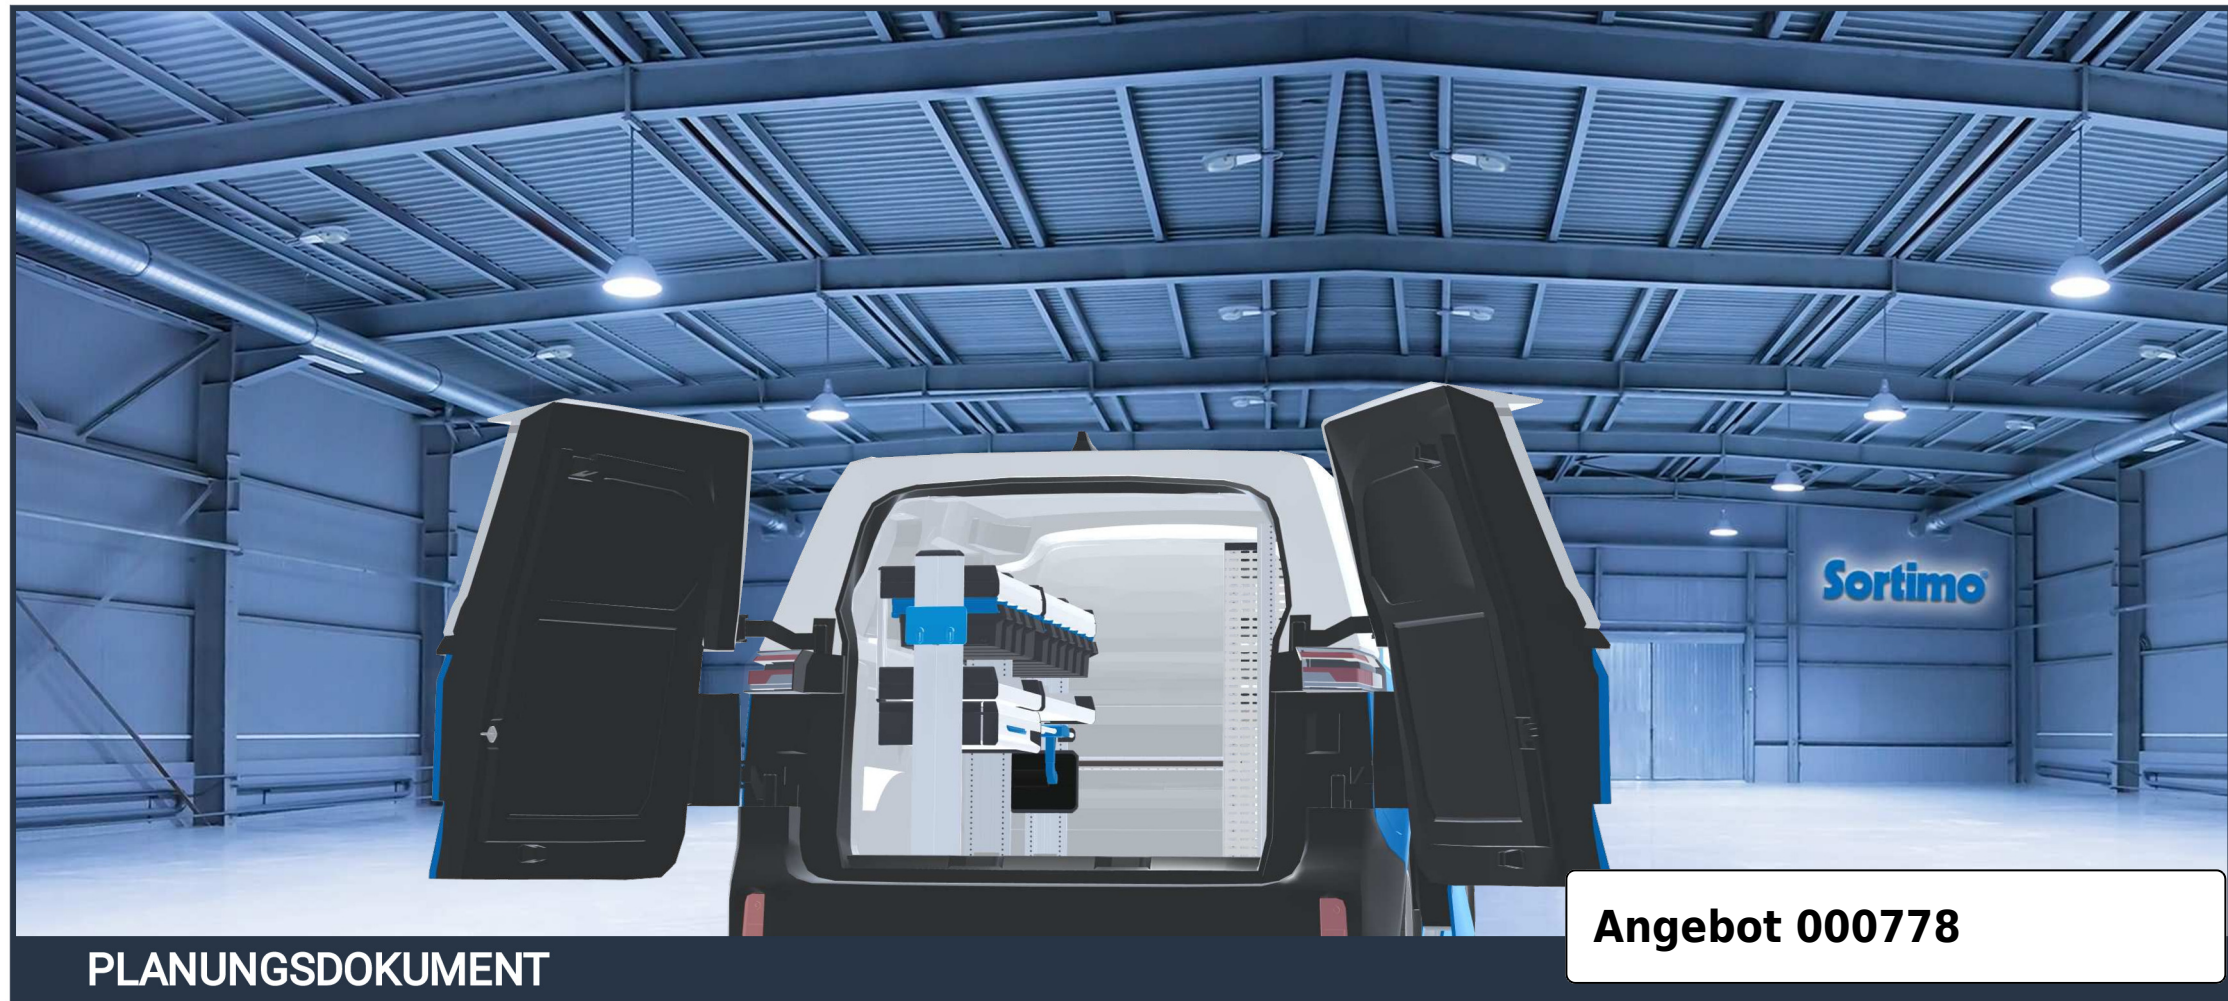

## Volkswagen ID-Buzz Cargo 2022 -

Elektro | rechts | Flügeltüre | 4712 mm

Sortimo®