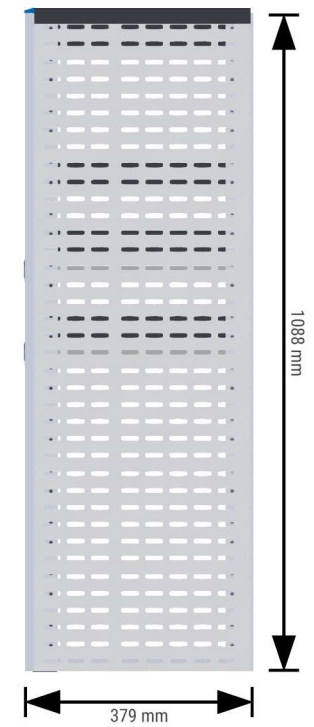

PERSÖNLICHE KONFIGURATION

erstellt am 22.05.2026