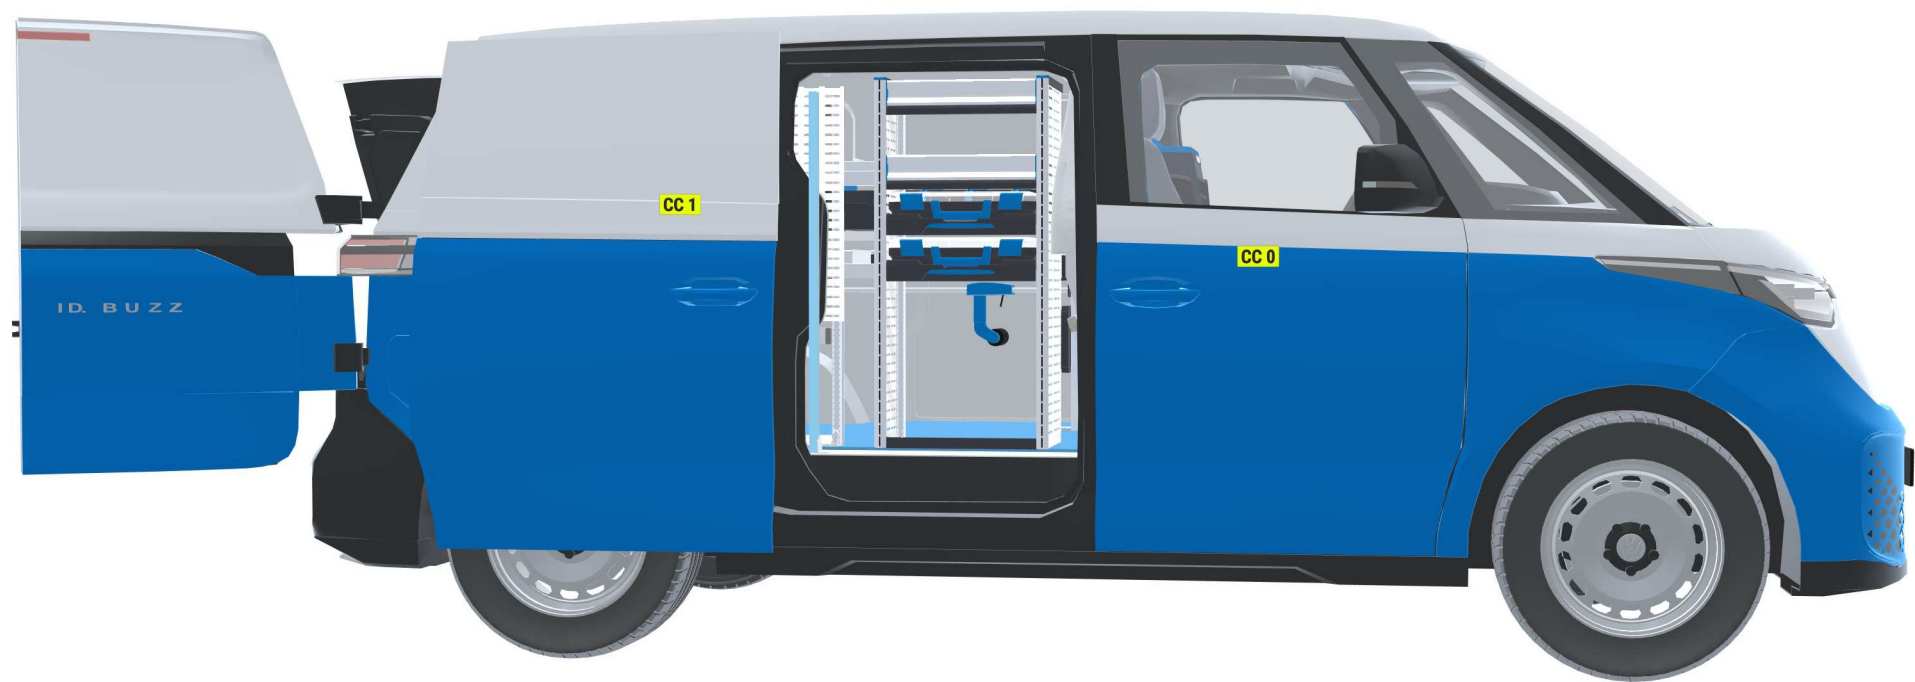

PERSÖNLICHE KONFIGURATION

erstellt am 22.05.2026