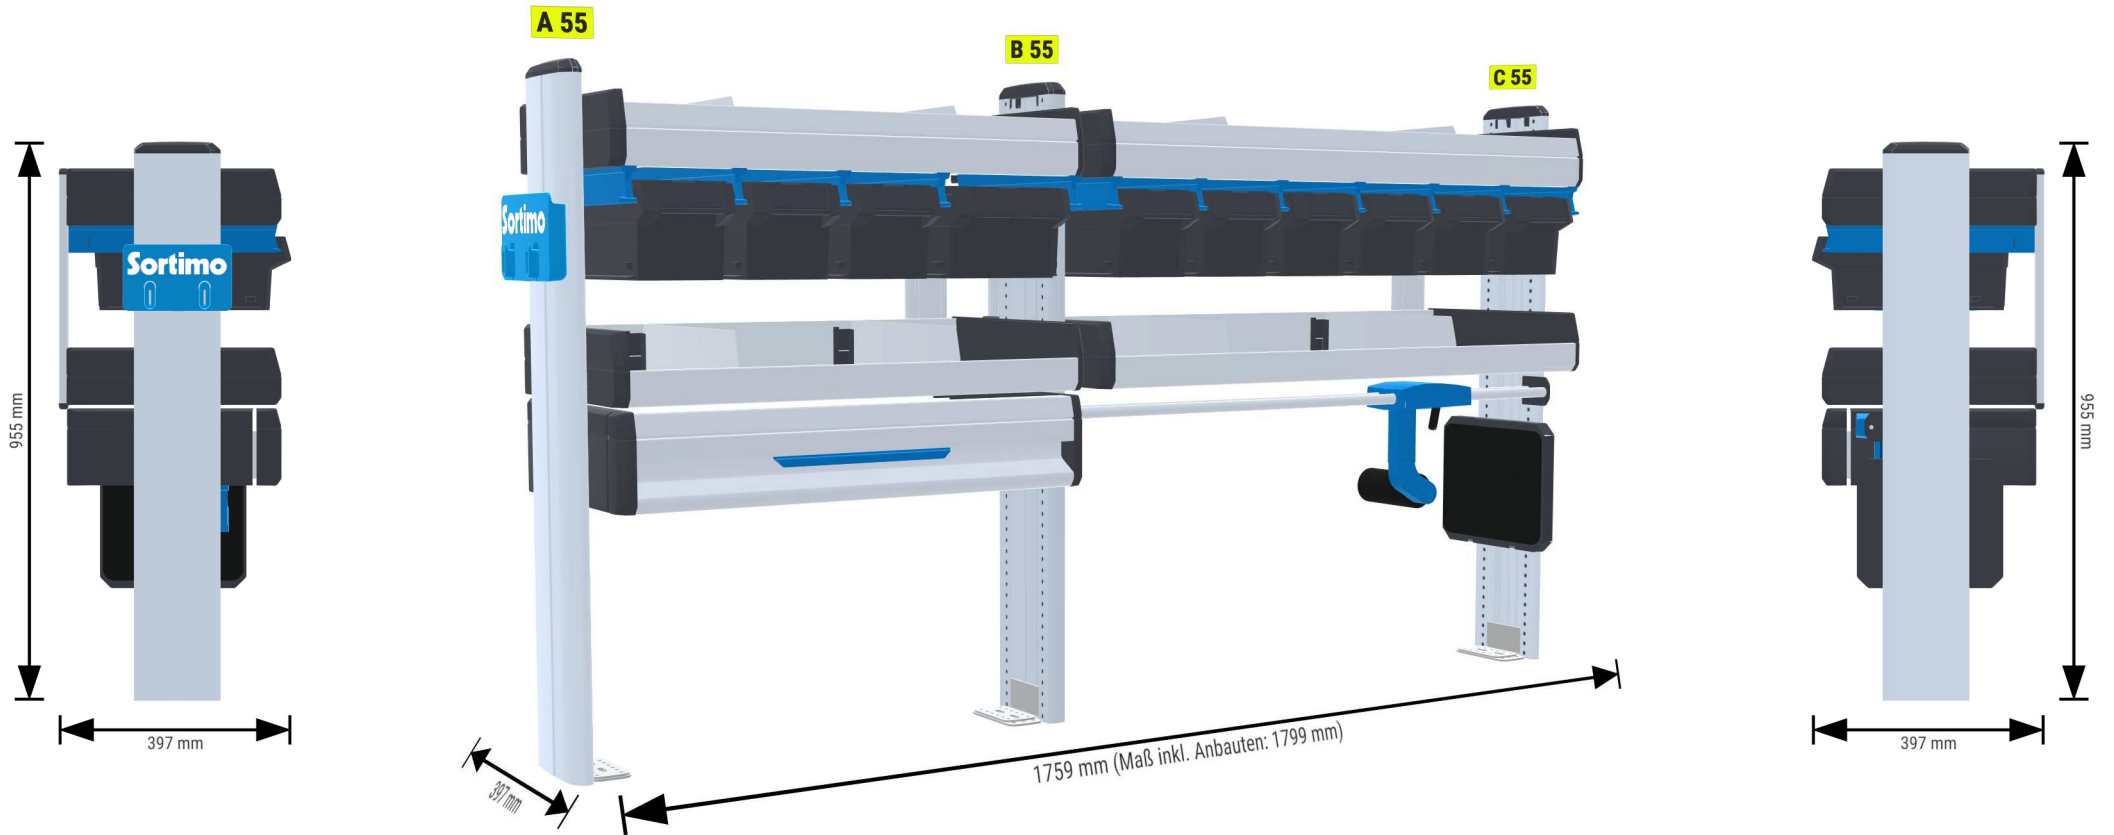

PERSÖNLICHE KONFIGURATION

erstellt am 22.05.2026