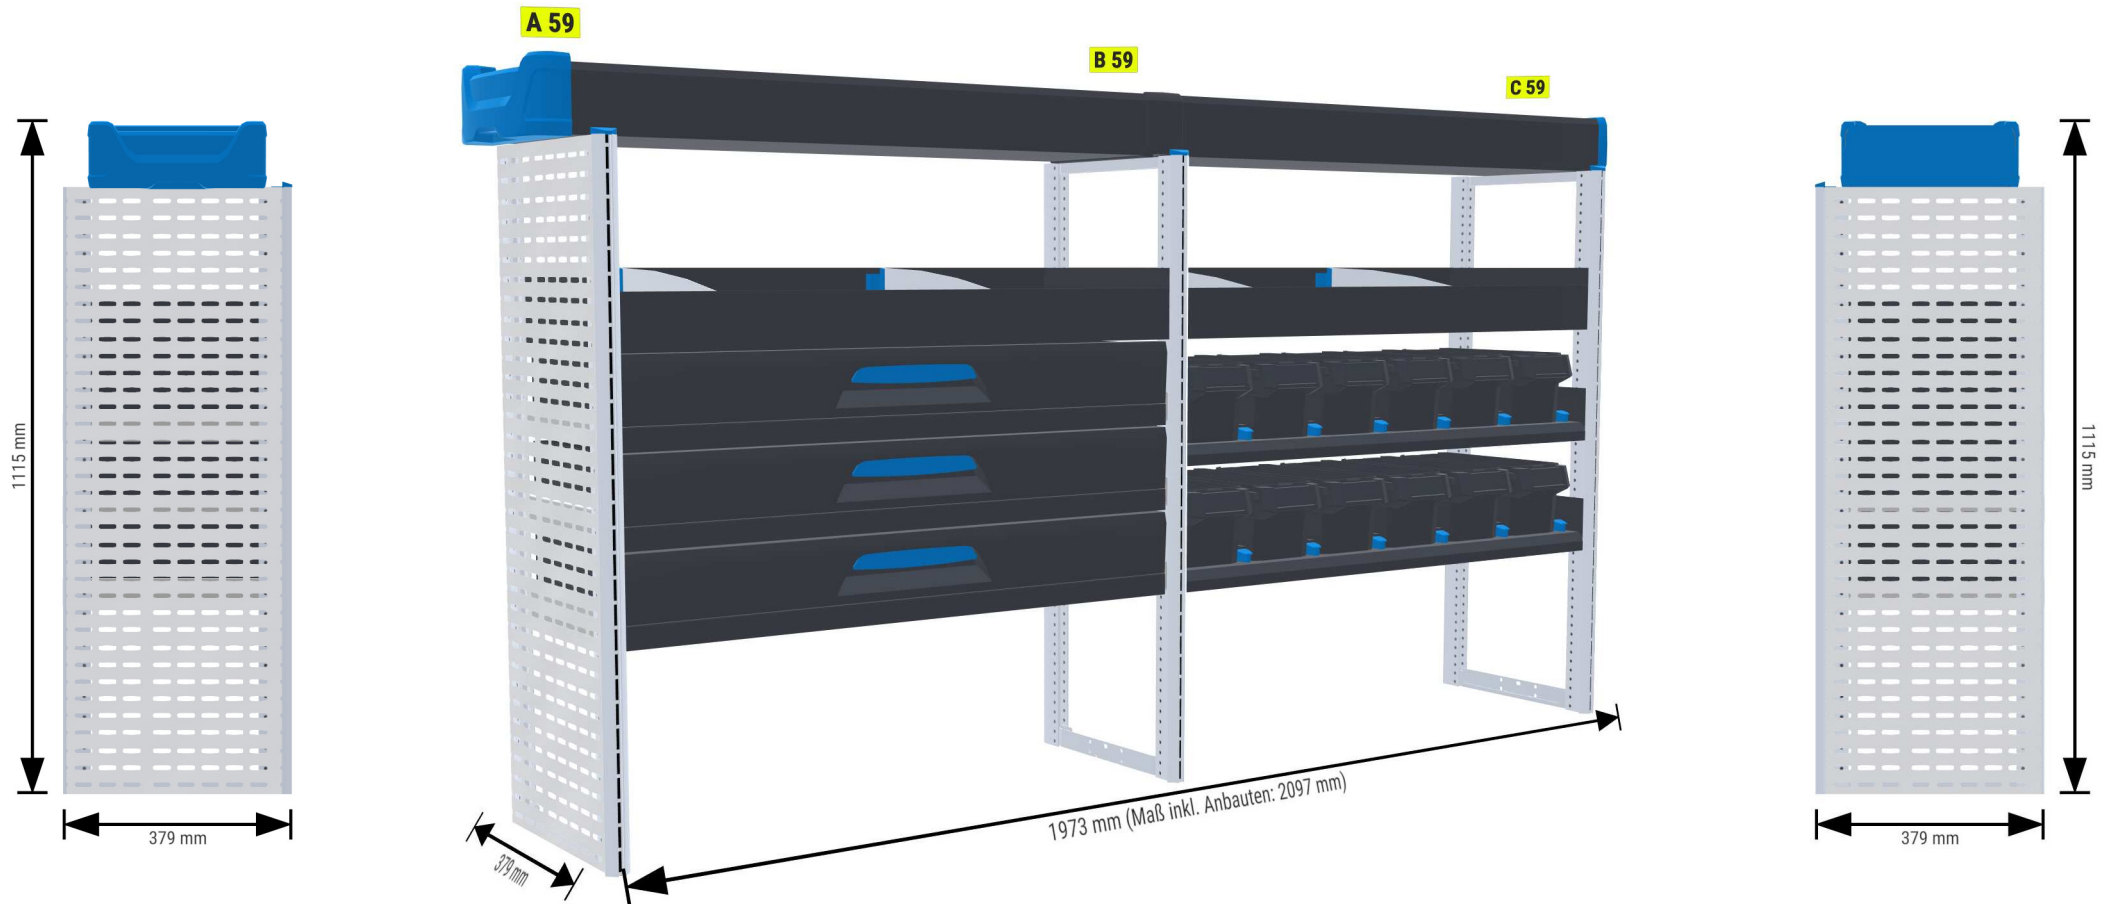

PERSÖNLICHE KONFIGURATION

erstellt am 28.05.2026