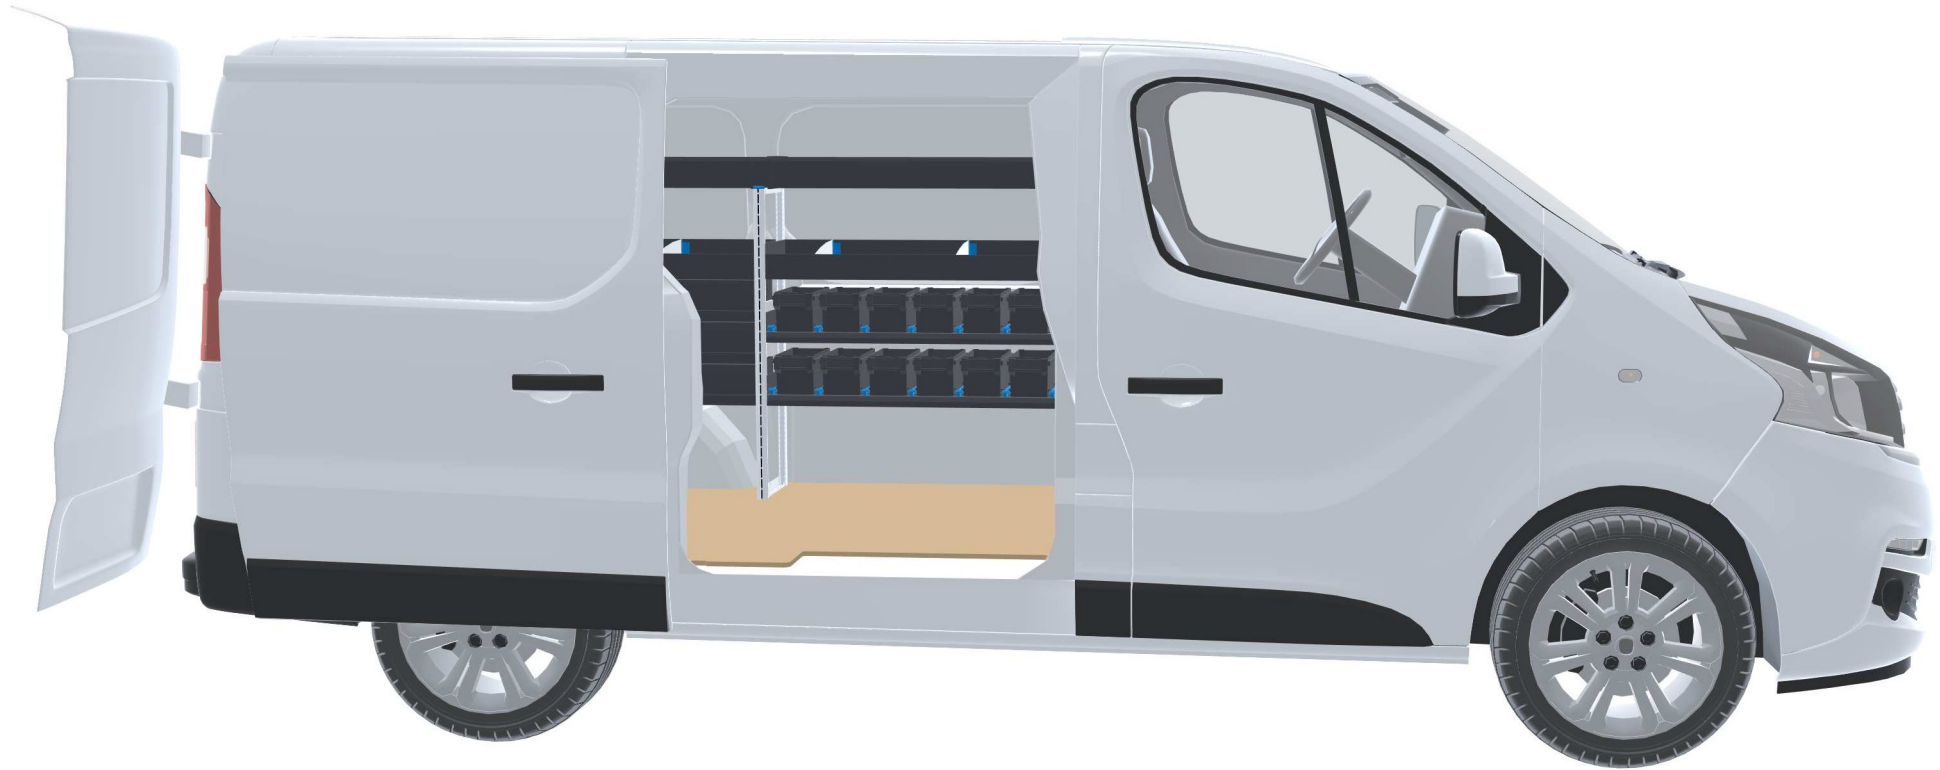

PERSÖNLICHE KONFIGURATION

erstellt am 28.05.2026

PLANUNGSDOKUMENT

Angebot 000782

Renault Trafic 2021 -

Frontantrieb | rechts | Flügeltüre | L1 5080 mm

Sortimo[®]

PERSÖNLICHE KONFIGURATION

erstellt am 28.05.2026

Angebot 000782

Eco

1 Laderaum

2 Konfiguration

3 Zubehör

4 Übersicht

Sortimo Station Essen
Johanniskirchstr. 98
45329 Essen