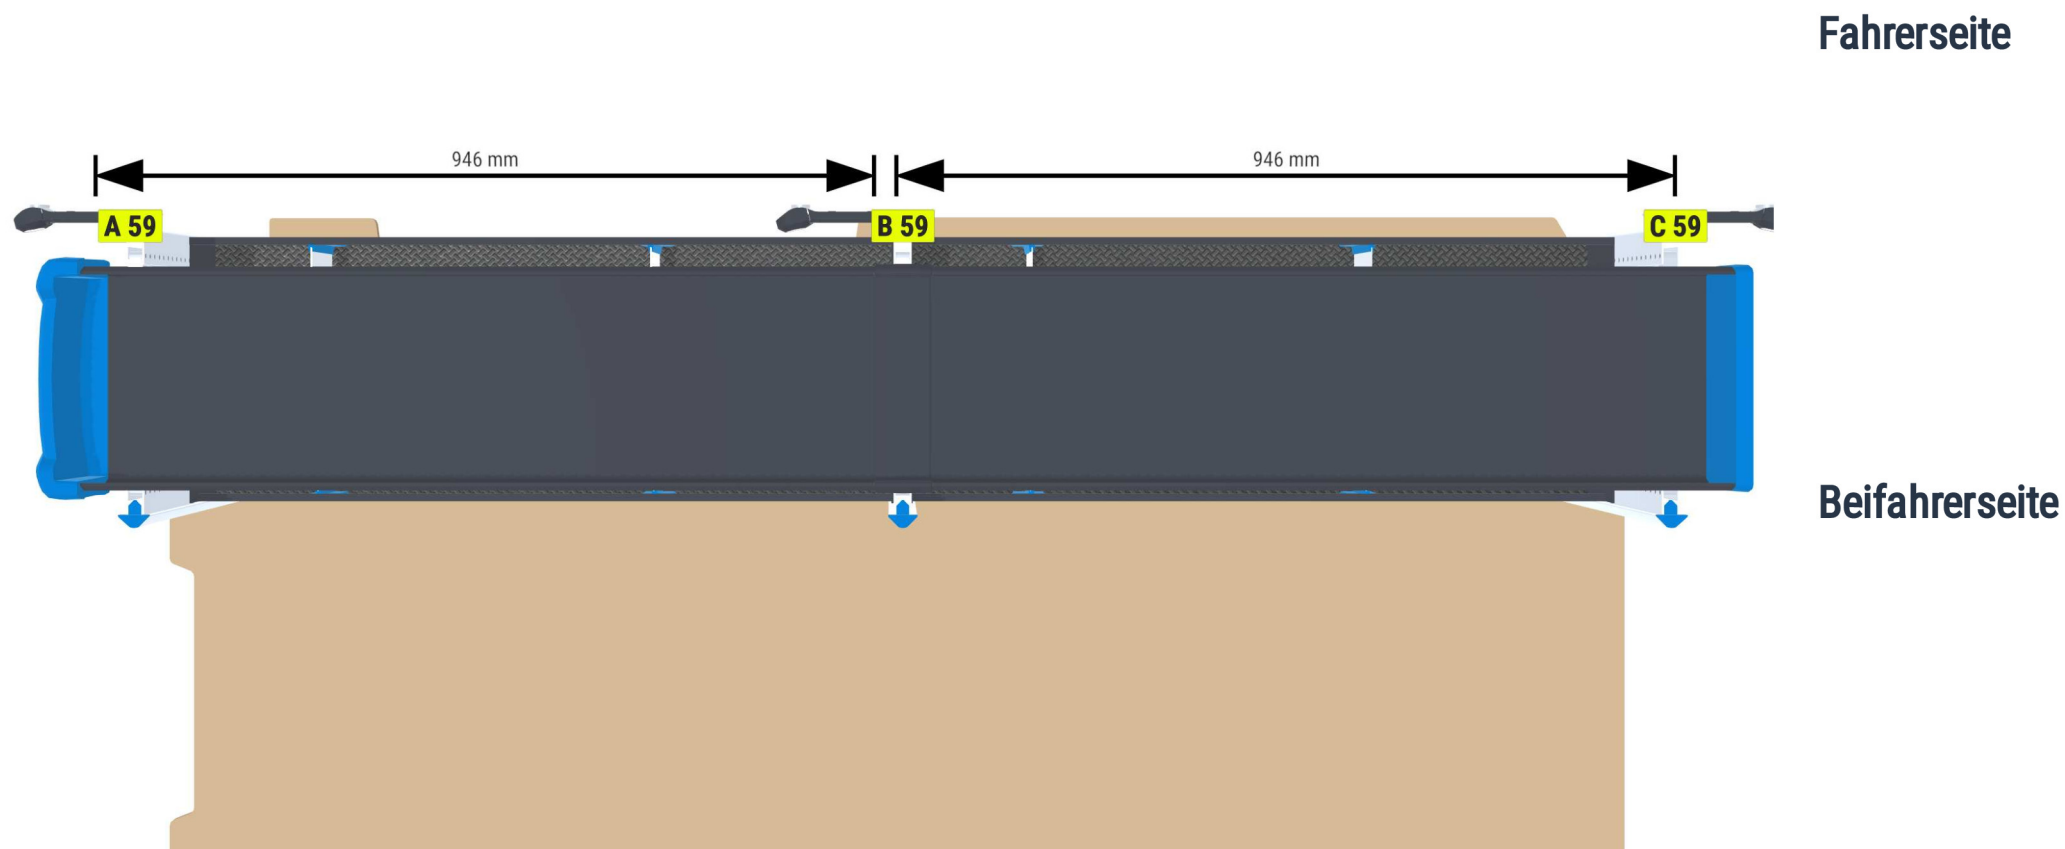

PERSÖNLICHE KONFIGURATION

erstellt am 28.05.2026