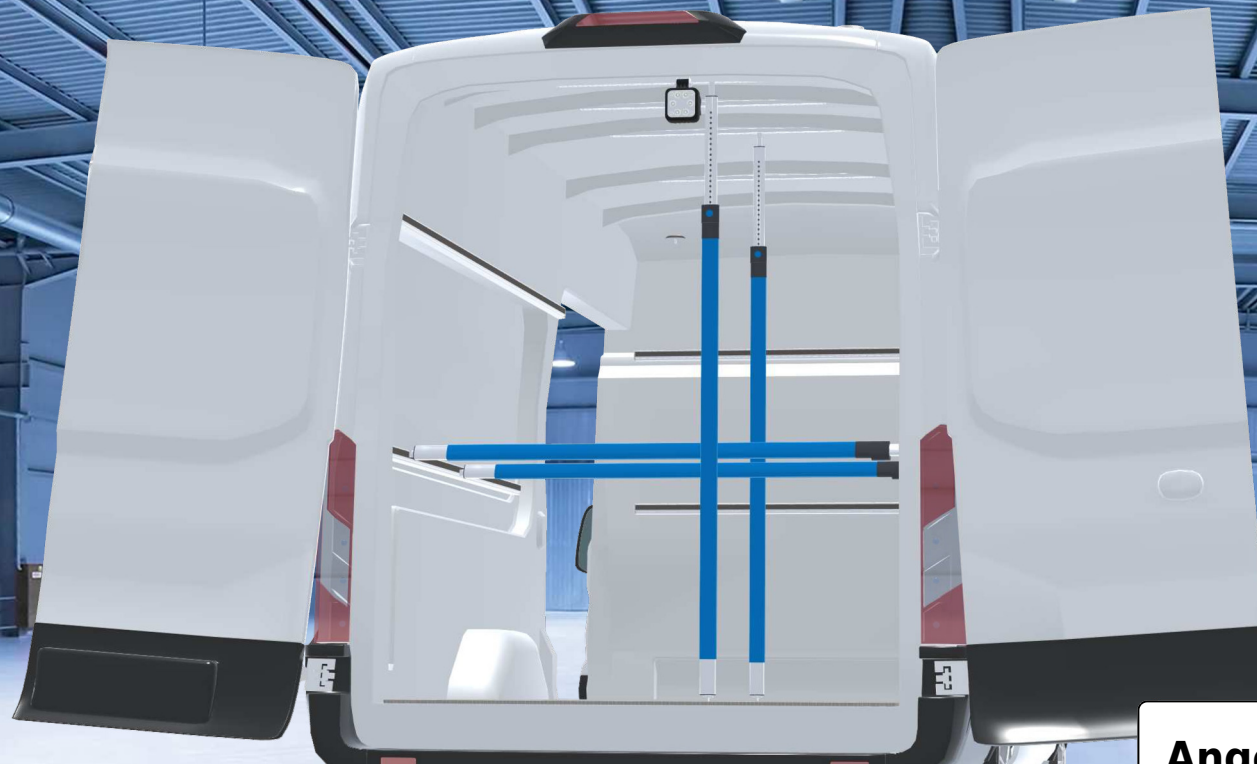

PERSÖNLICHE KONFIGURATION

erstellt am 04.05.2026

PLANUNGSDOKUMENT

Angebot 000743

Ford E-Transit 2022 -

Heckantrieb | beidseitig | Flügeltüre | L4 6704 mm

Sortimo®

PERSÖNLICHE KONFIGURATION