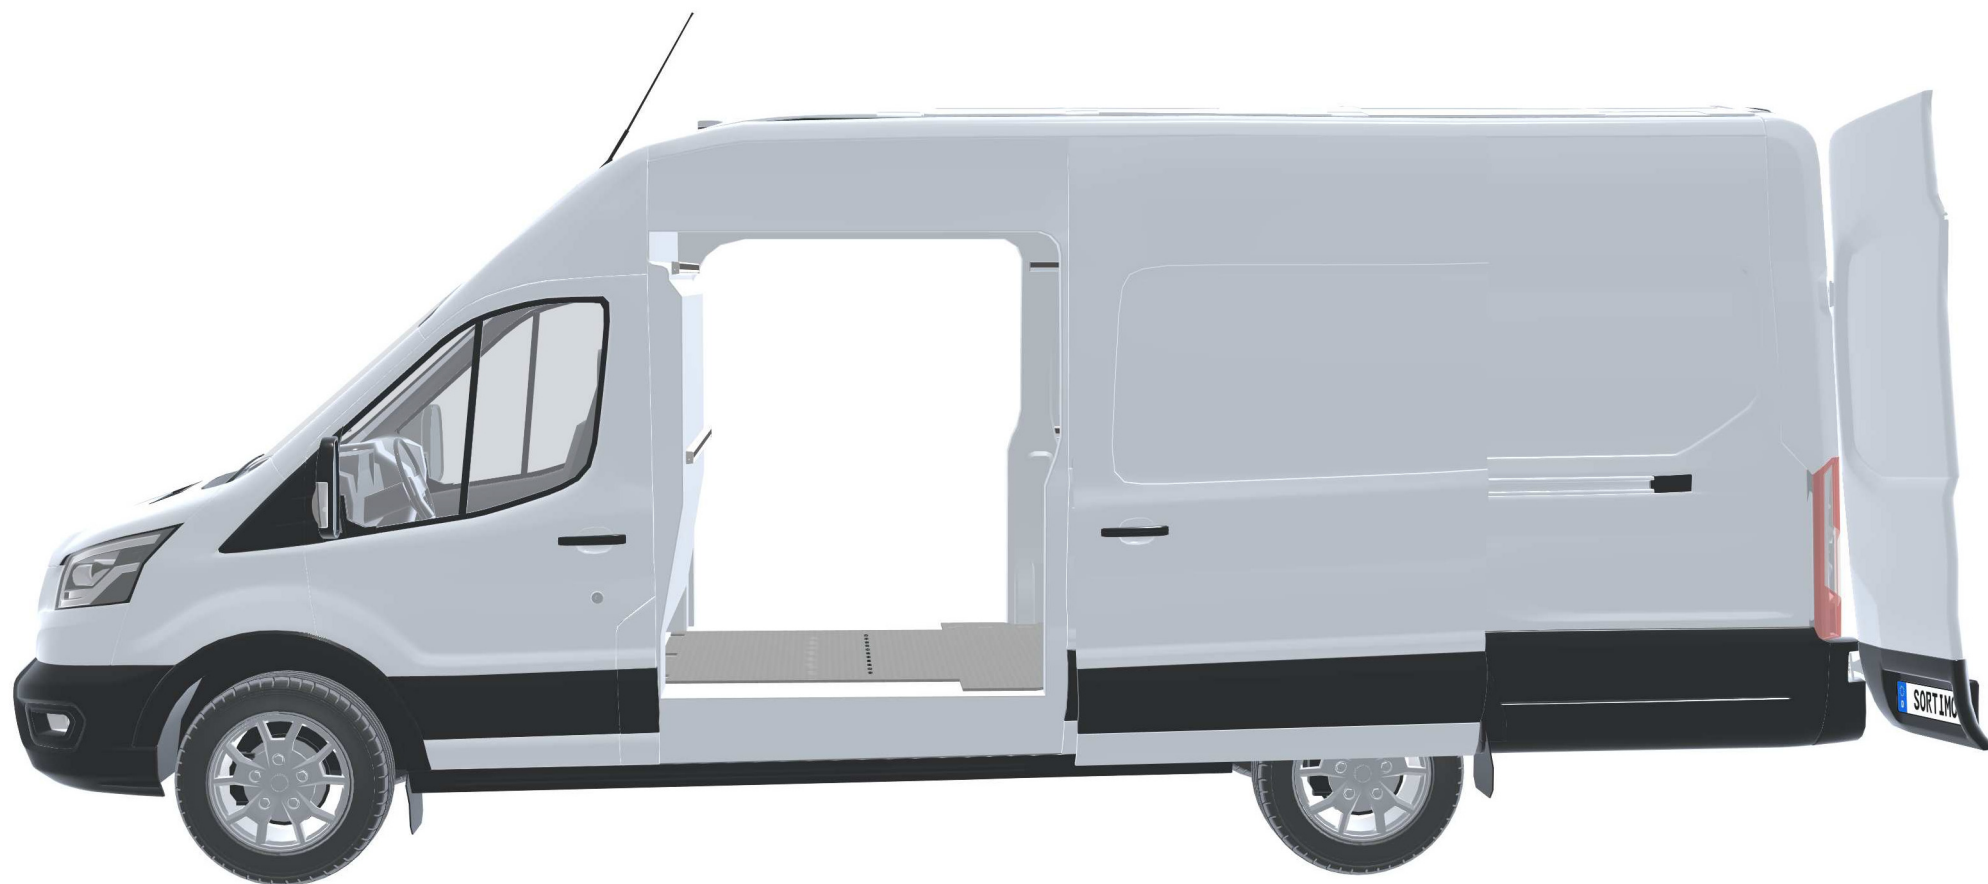

PERSÖNLICHE KONFIGURATION

erstellt am 04.05.2026