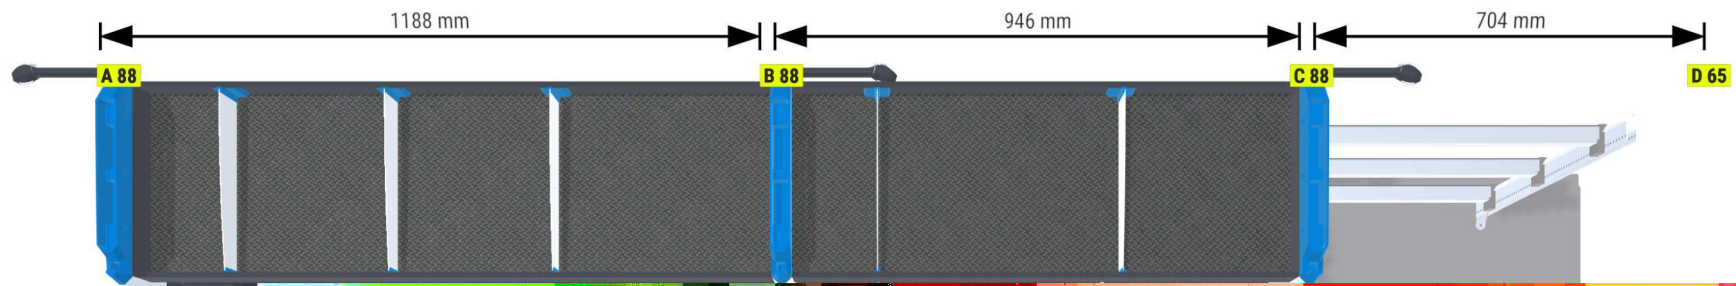

PERSÖNLICHE KONFIGURATION

erstellt am 04.05.2026

Fahrerseite