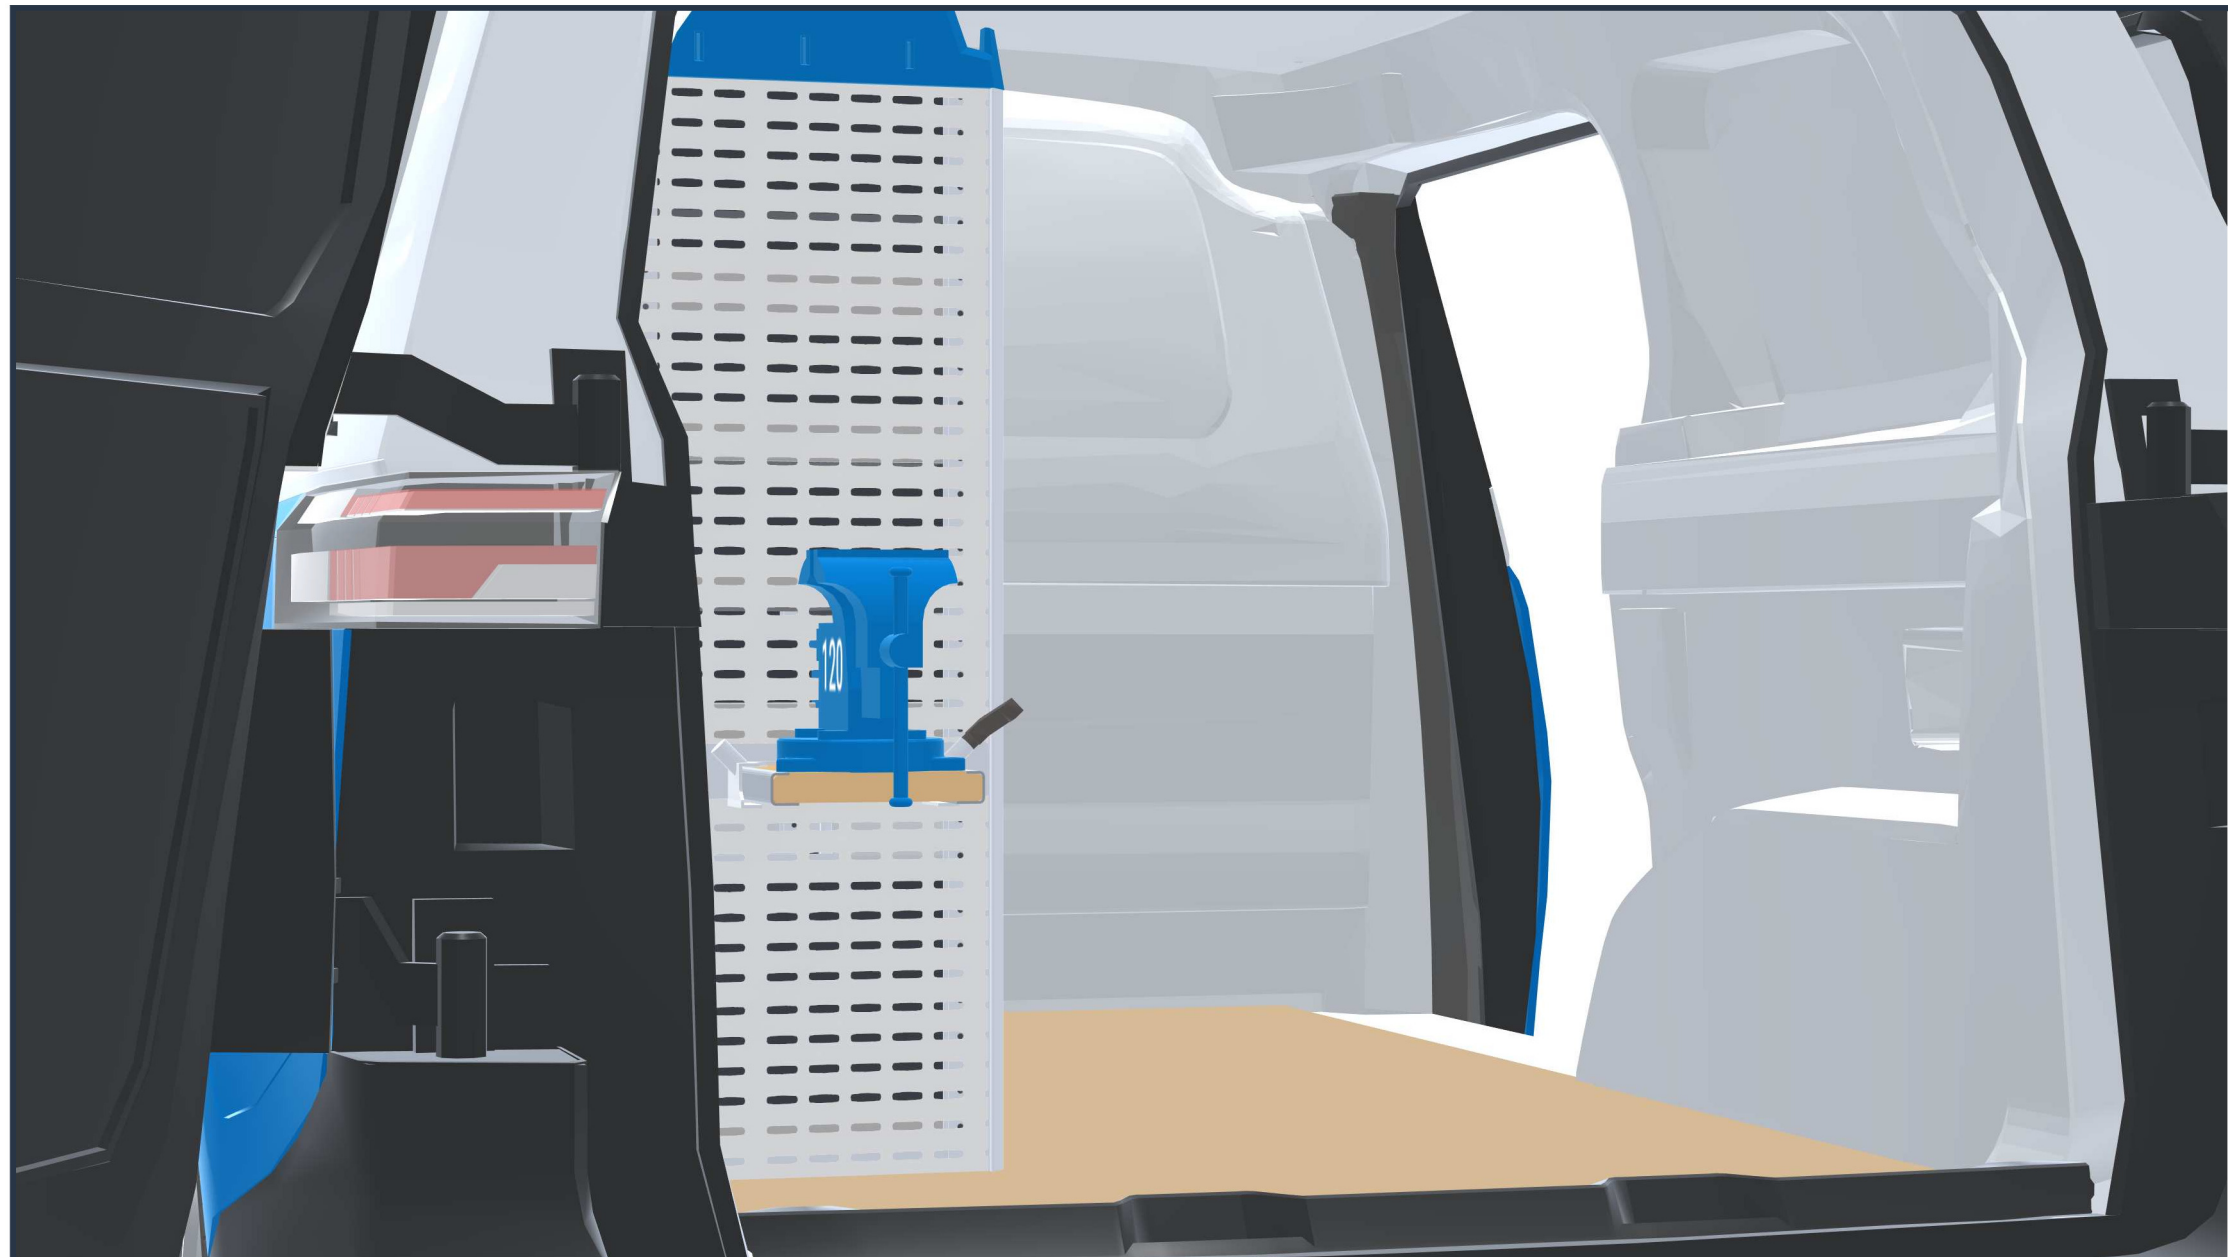

PERSÖNLICHE KONFIGURATION

erstellt am 22.05.2026