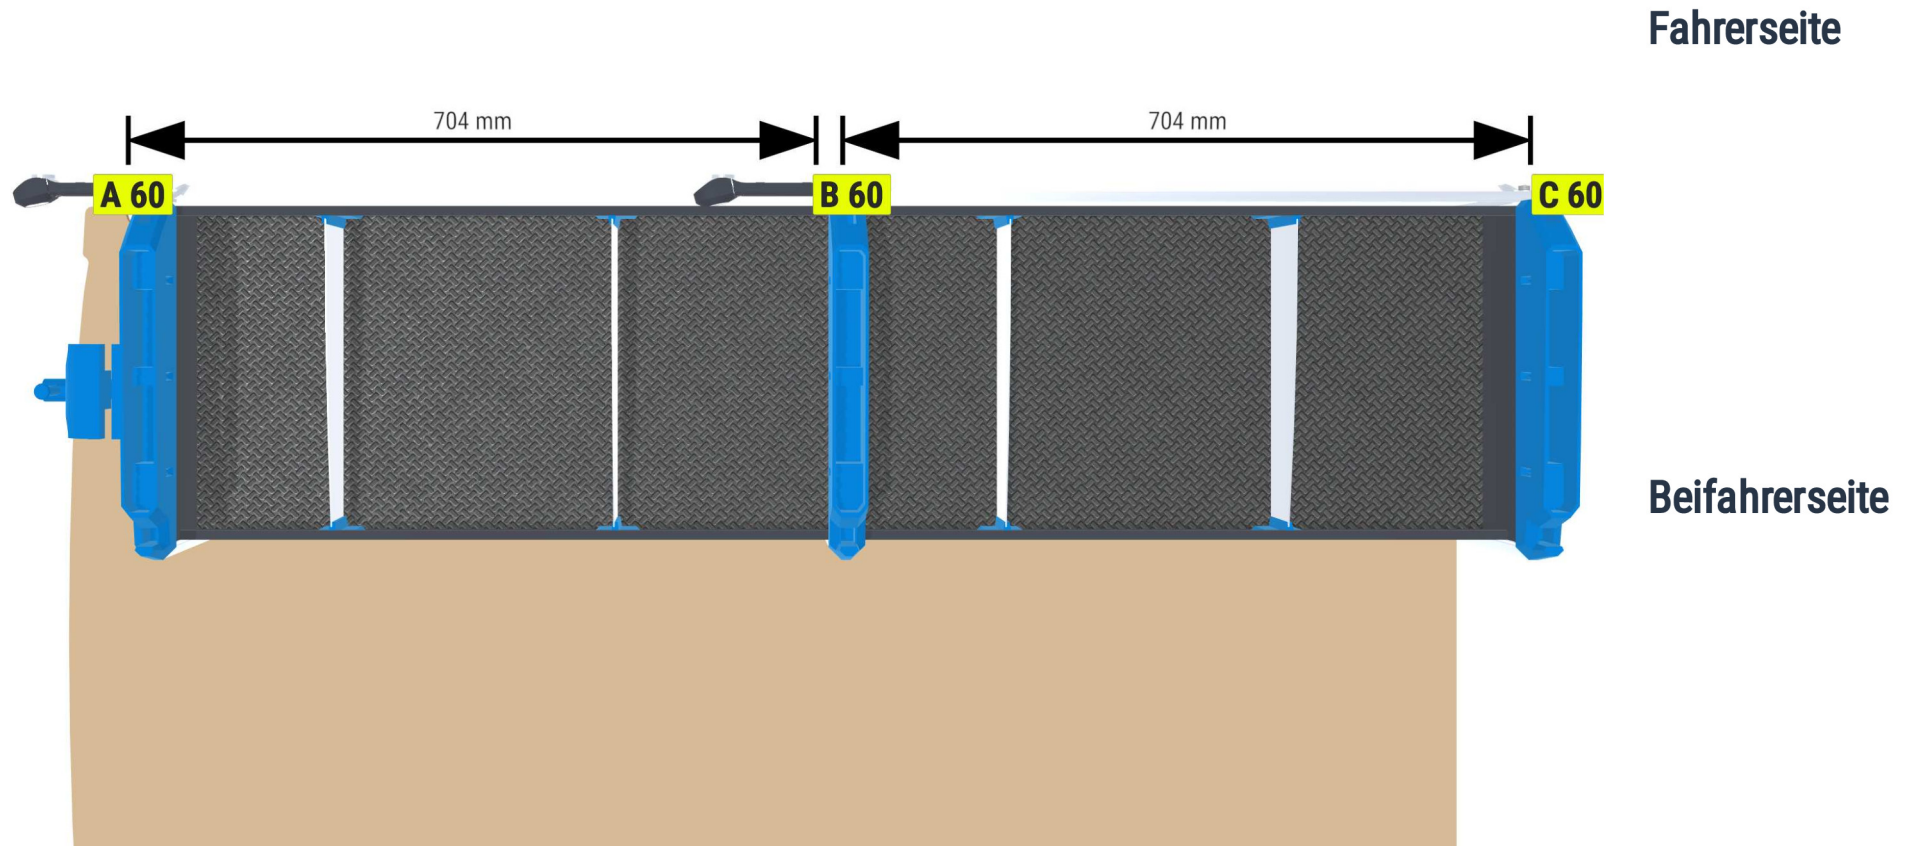

PERSÖNLICHE KONFIGURATION

erstellt am 22.05.2026

Volkswagen ID-Buzz Cargo 2022 -

Elektro | beidseitig | Heckklappe | 4712 mm

Sortimo[®]

PERSÖNLICHE KONFIGURATION

erstellt am 22.05.2026

PERSÖNLICHE KONFIGURATION