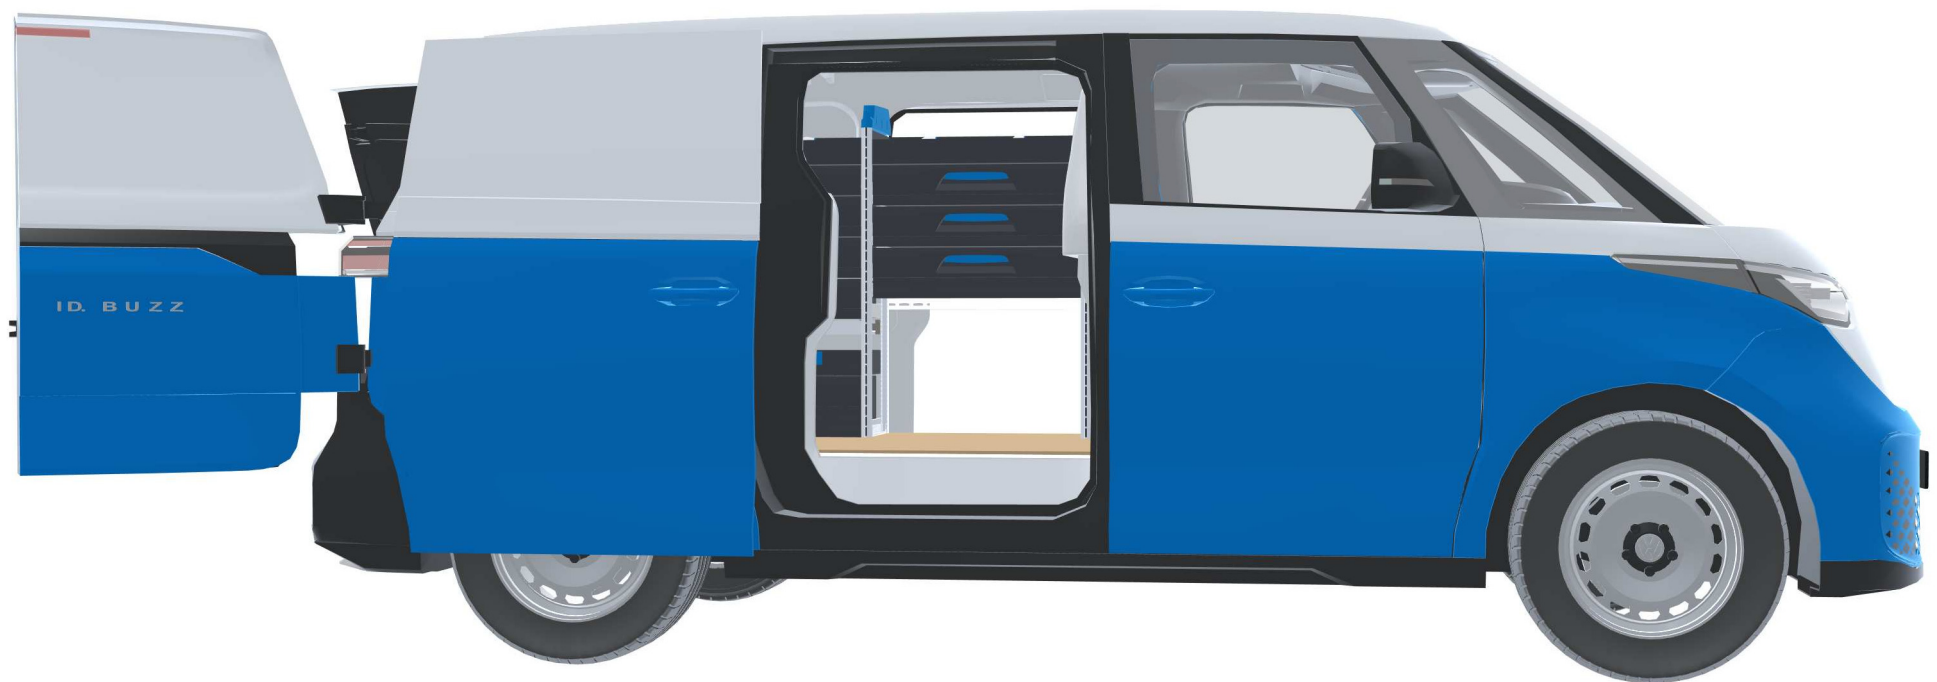

PERSÖNLICHE KONFIGURATION

erstellt am 22.05.2026