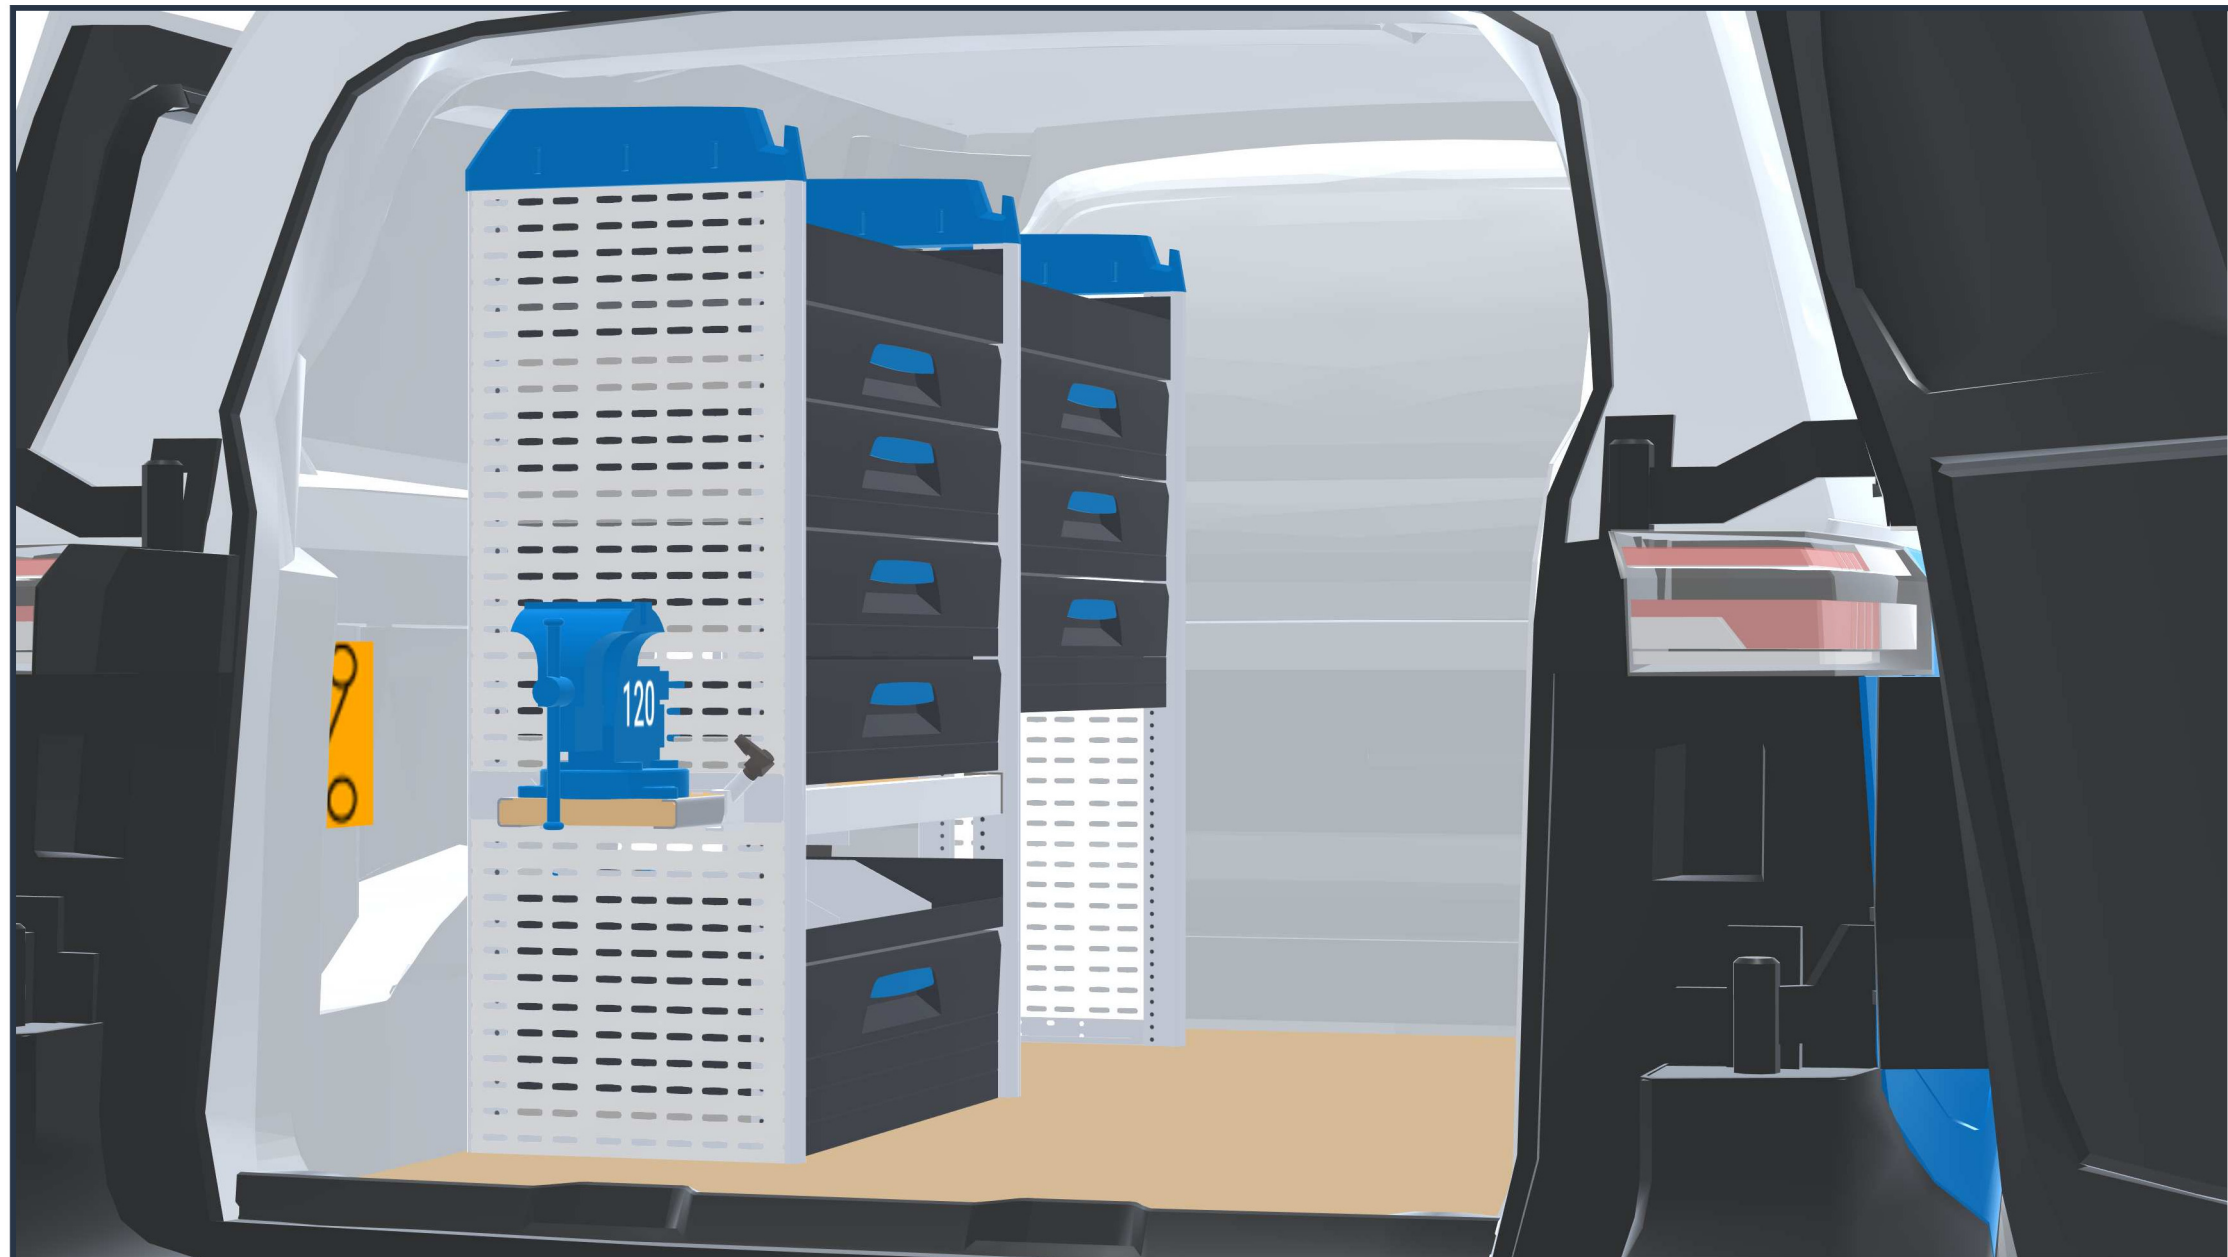

PERSÖNLICHE KONFIGURATION

erstellt am 22.05.2026