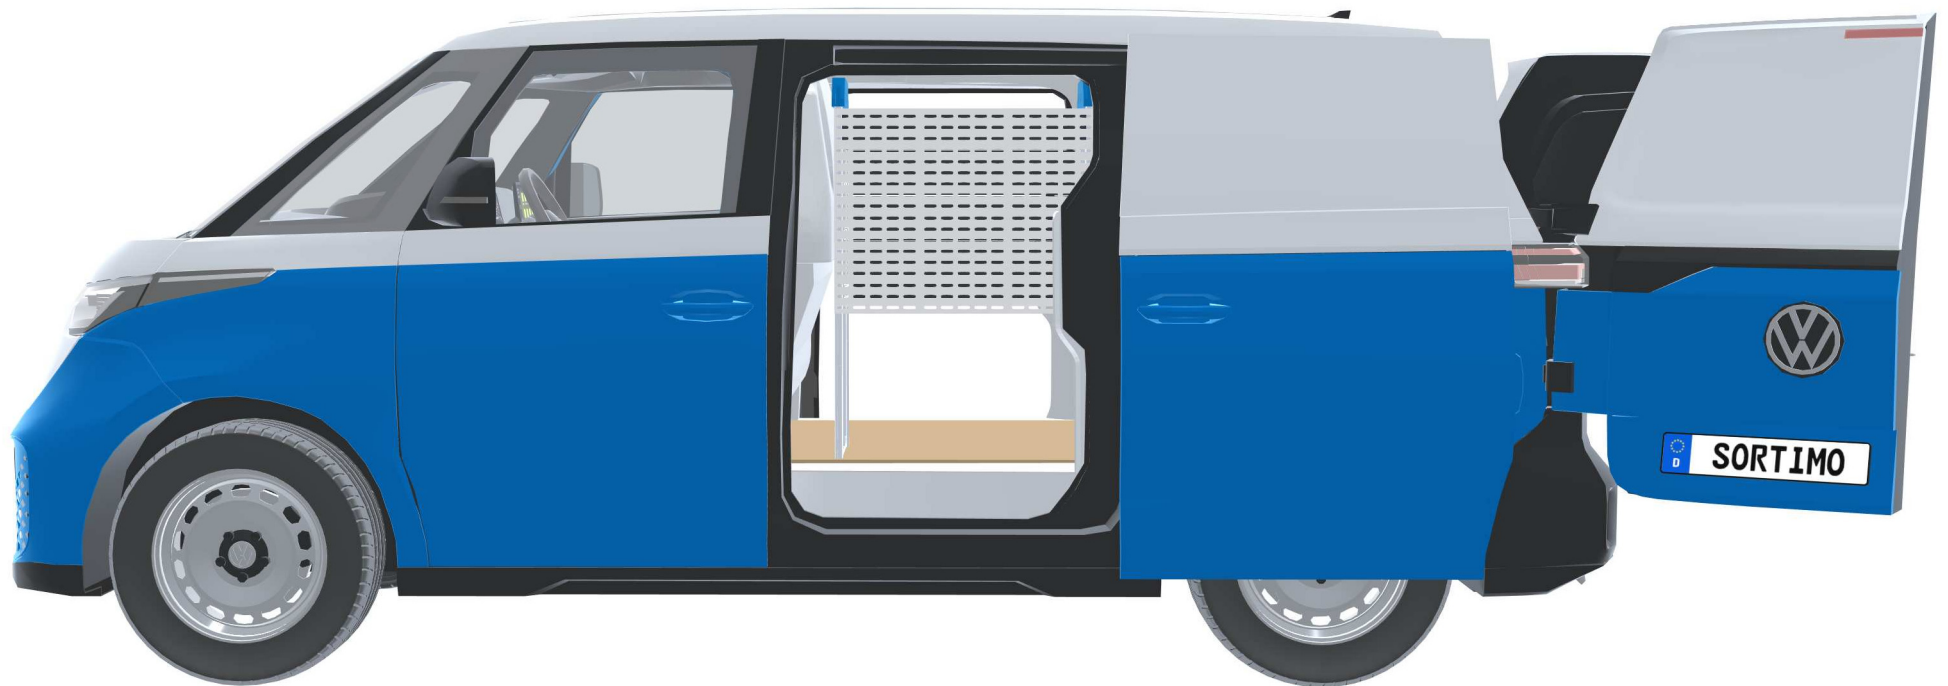

PERSÖNLICHE KONFIGURATION

erstellt am 22.05.2026