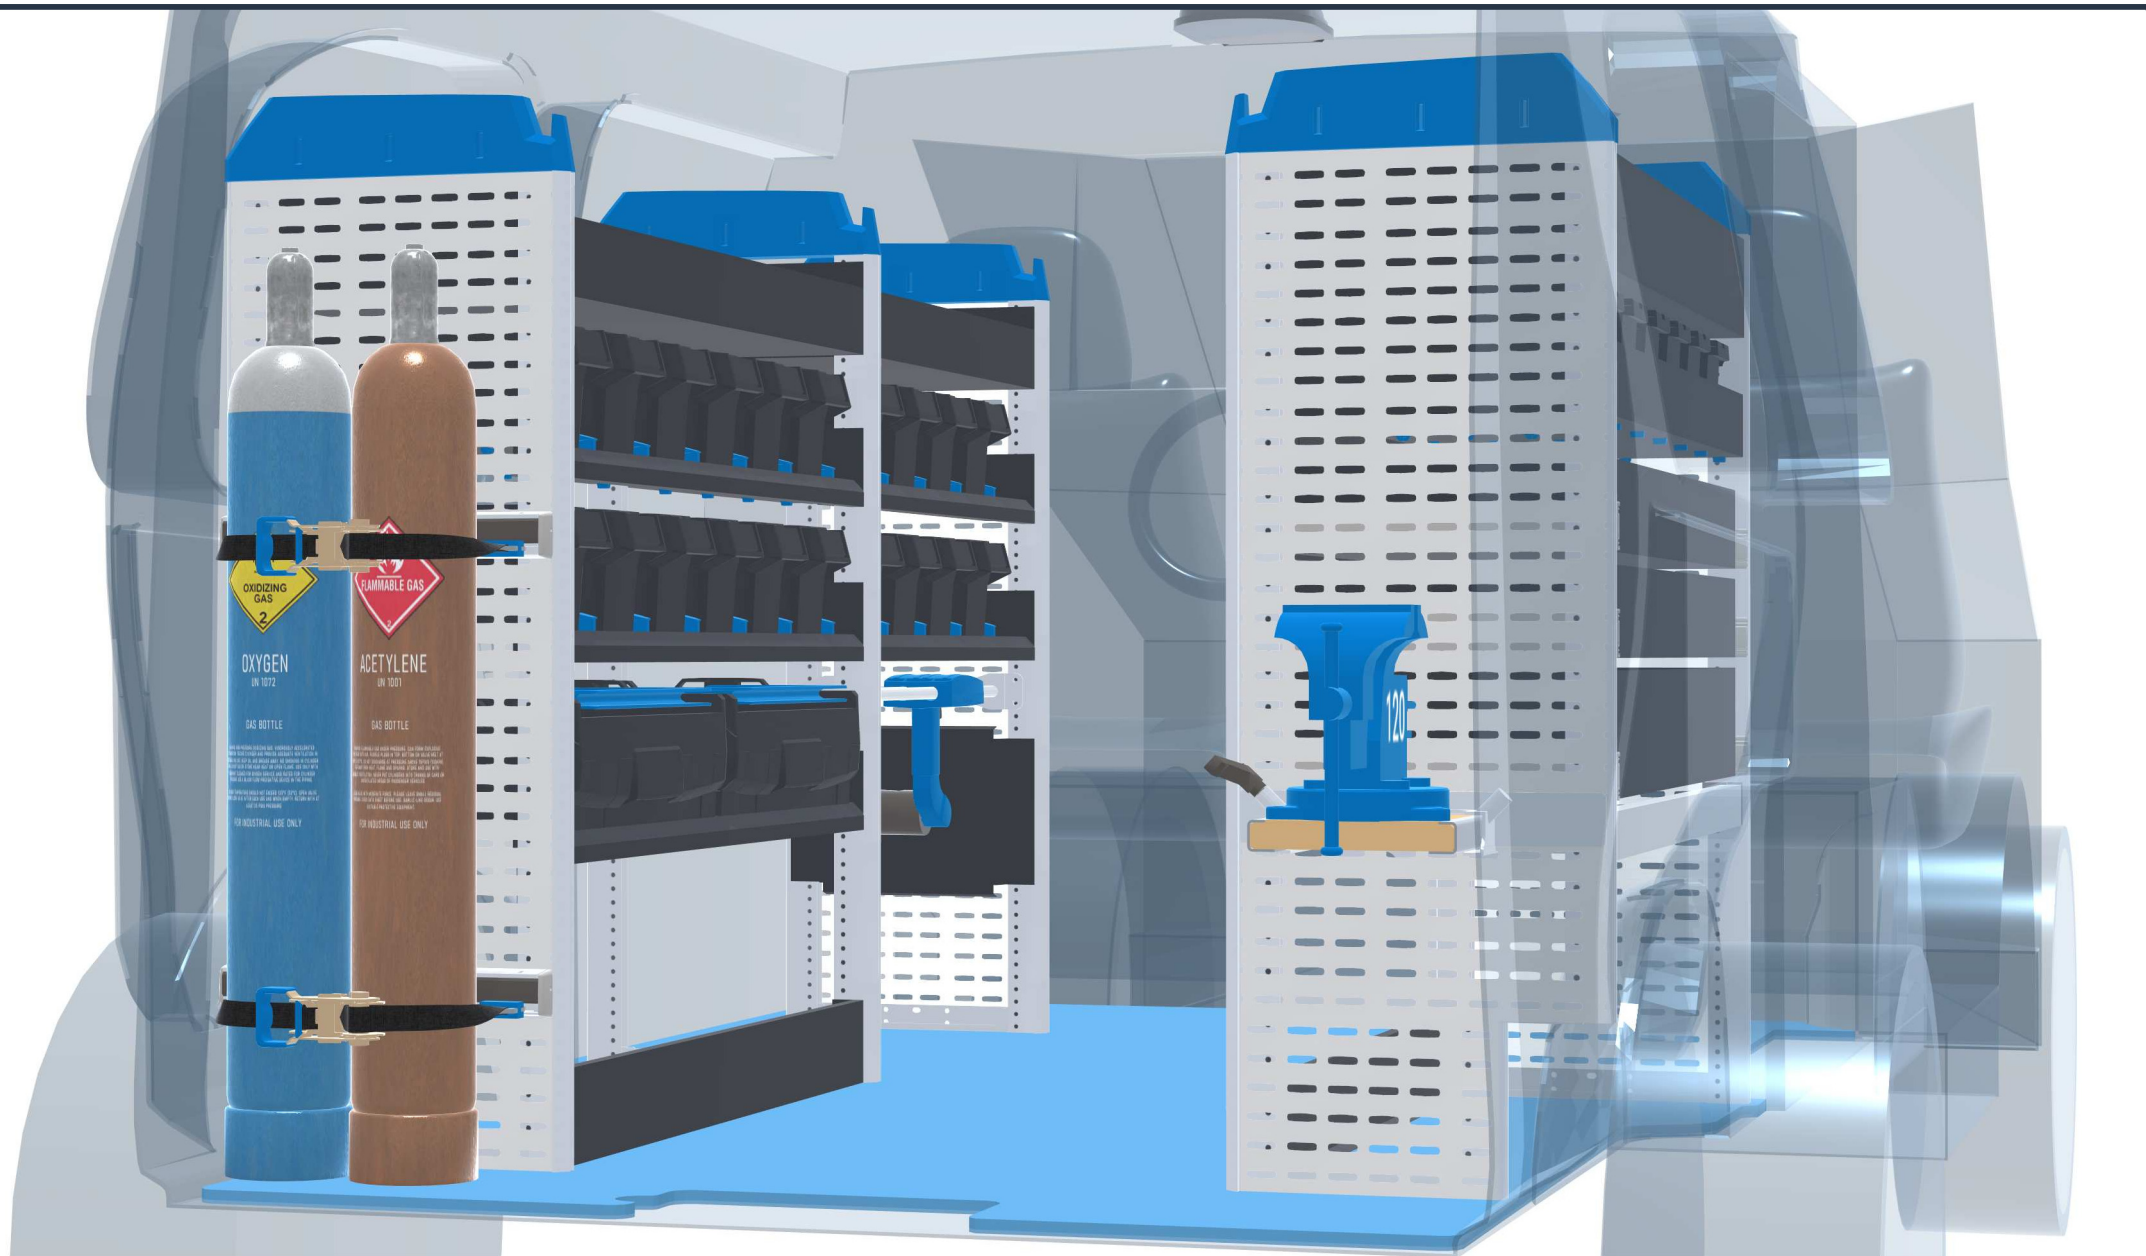

PERSÖNLICHE KONFIGURATION

erstellt am 30.04.2026