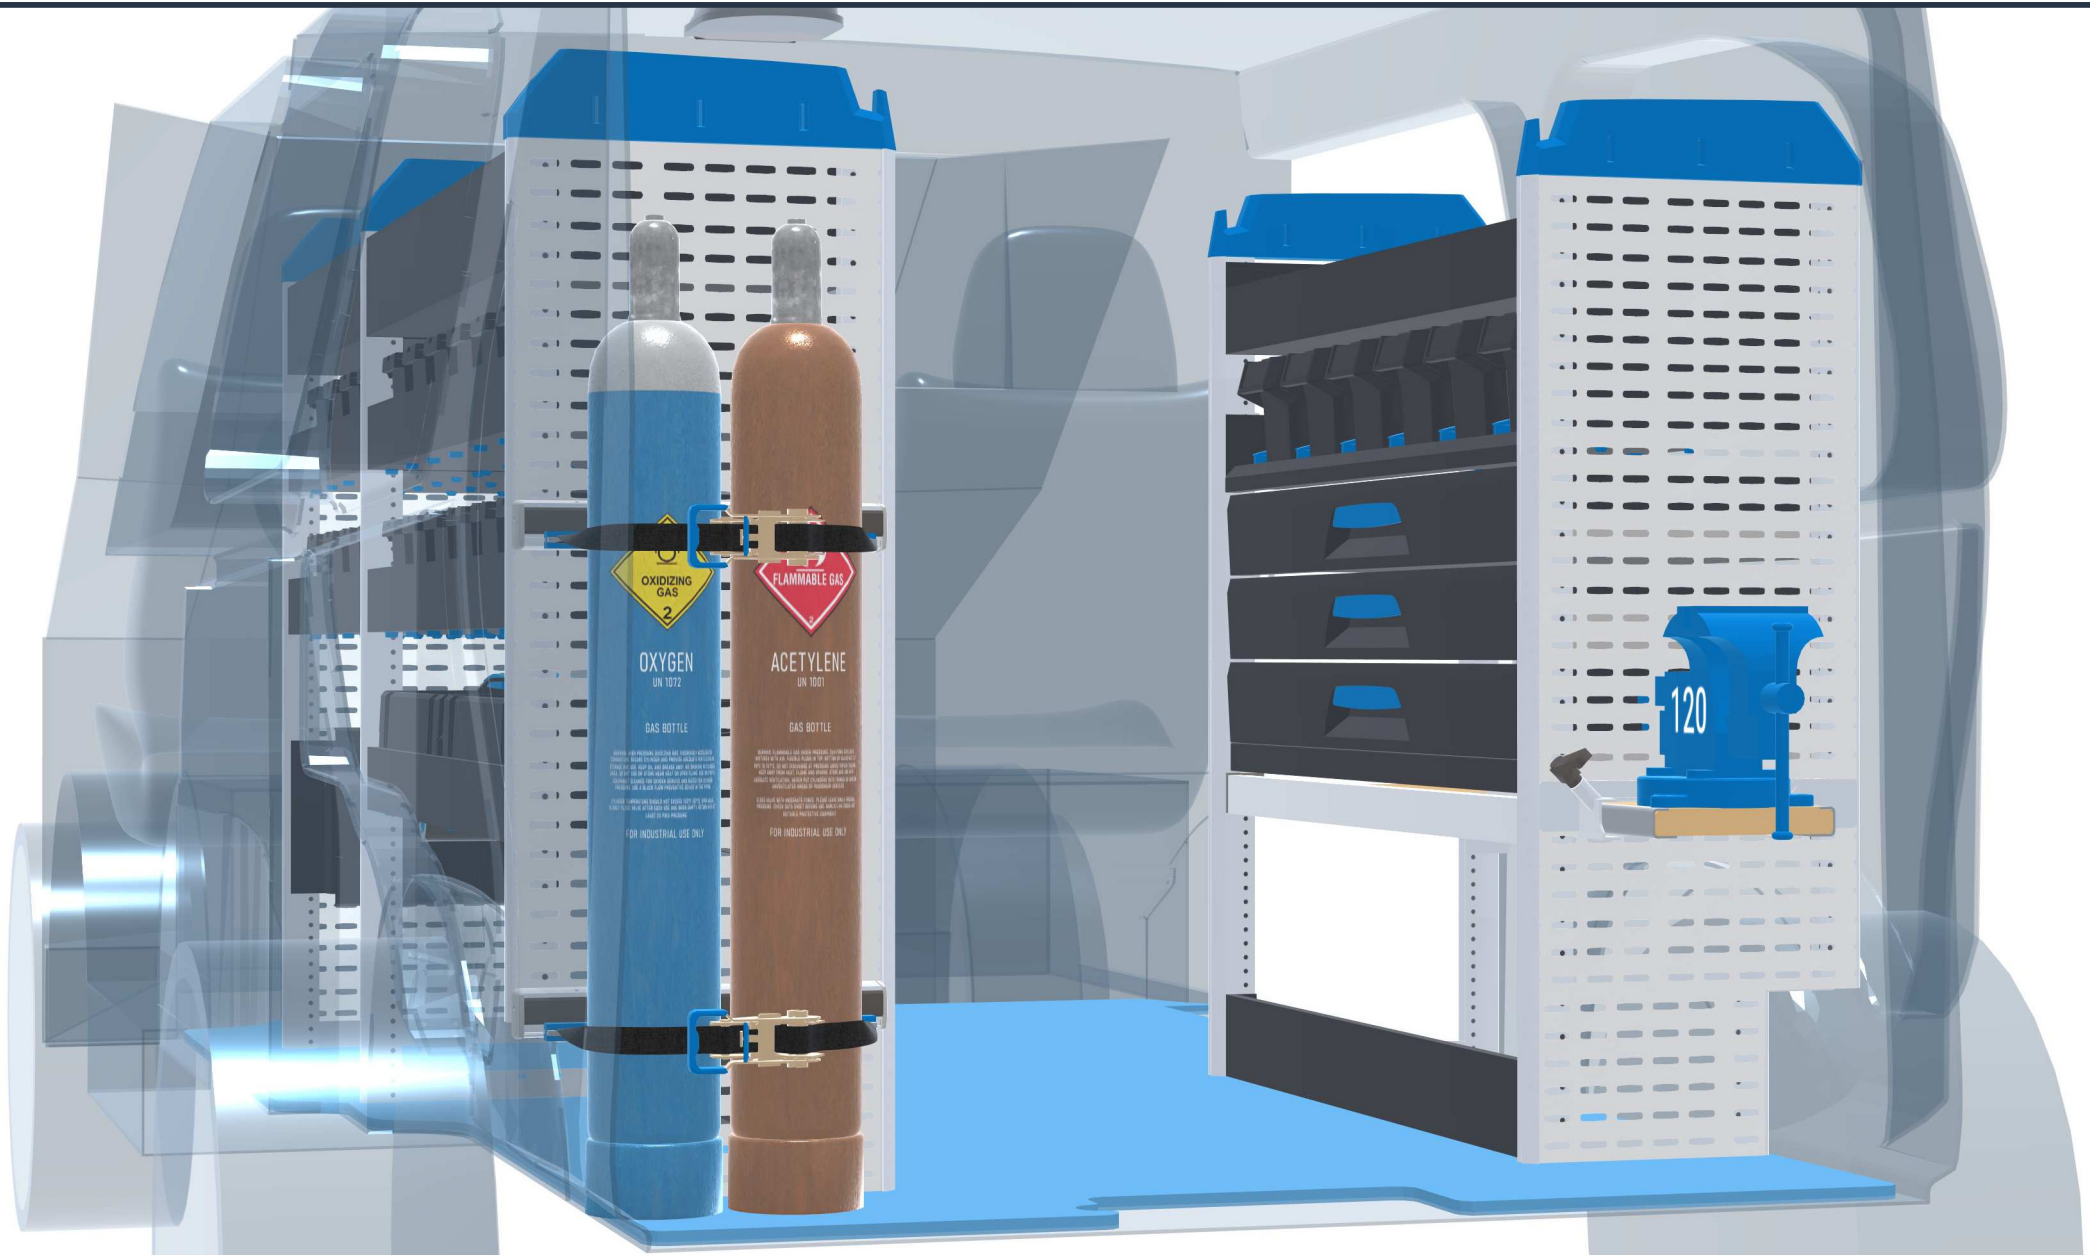

PERSÖNLICHE KONFIGURATION

erstellt am 30.04.2026