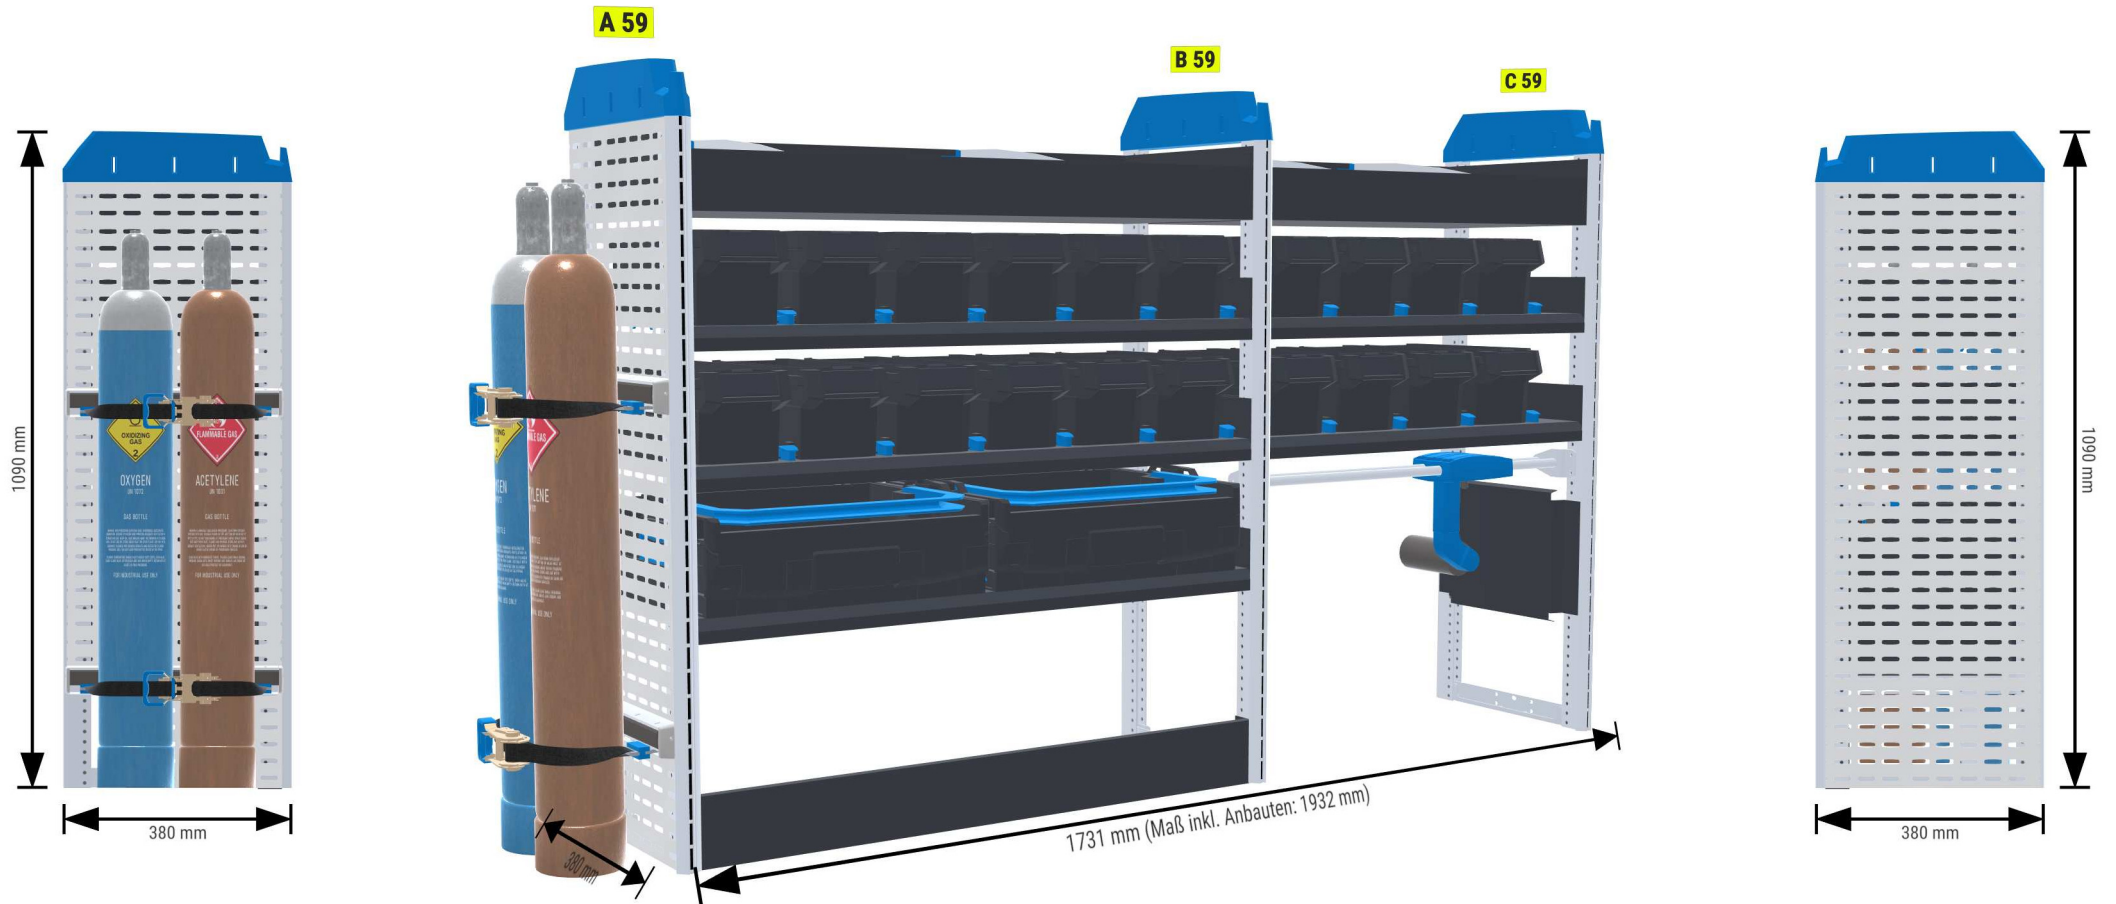

Angebot 000740

PERSÖNLICHE KONFIGURATION

erstellt am 30.04.2026

Fahrerseite

Beifahrerseite

PERSÖNLICHE KONFIGURATION

erstellt am 30.04.2026

PERSÖNLICHE KONFIGURATION

Angebot 000740

Eco

1 Laderaum

2 Konfiguration

3 Zubehör

4 Übersicht

Sortimo Station Essen

Johanniskirchstr. 98