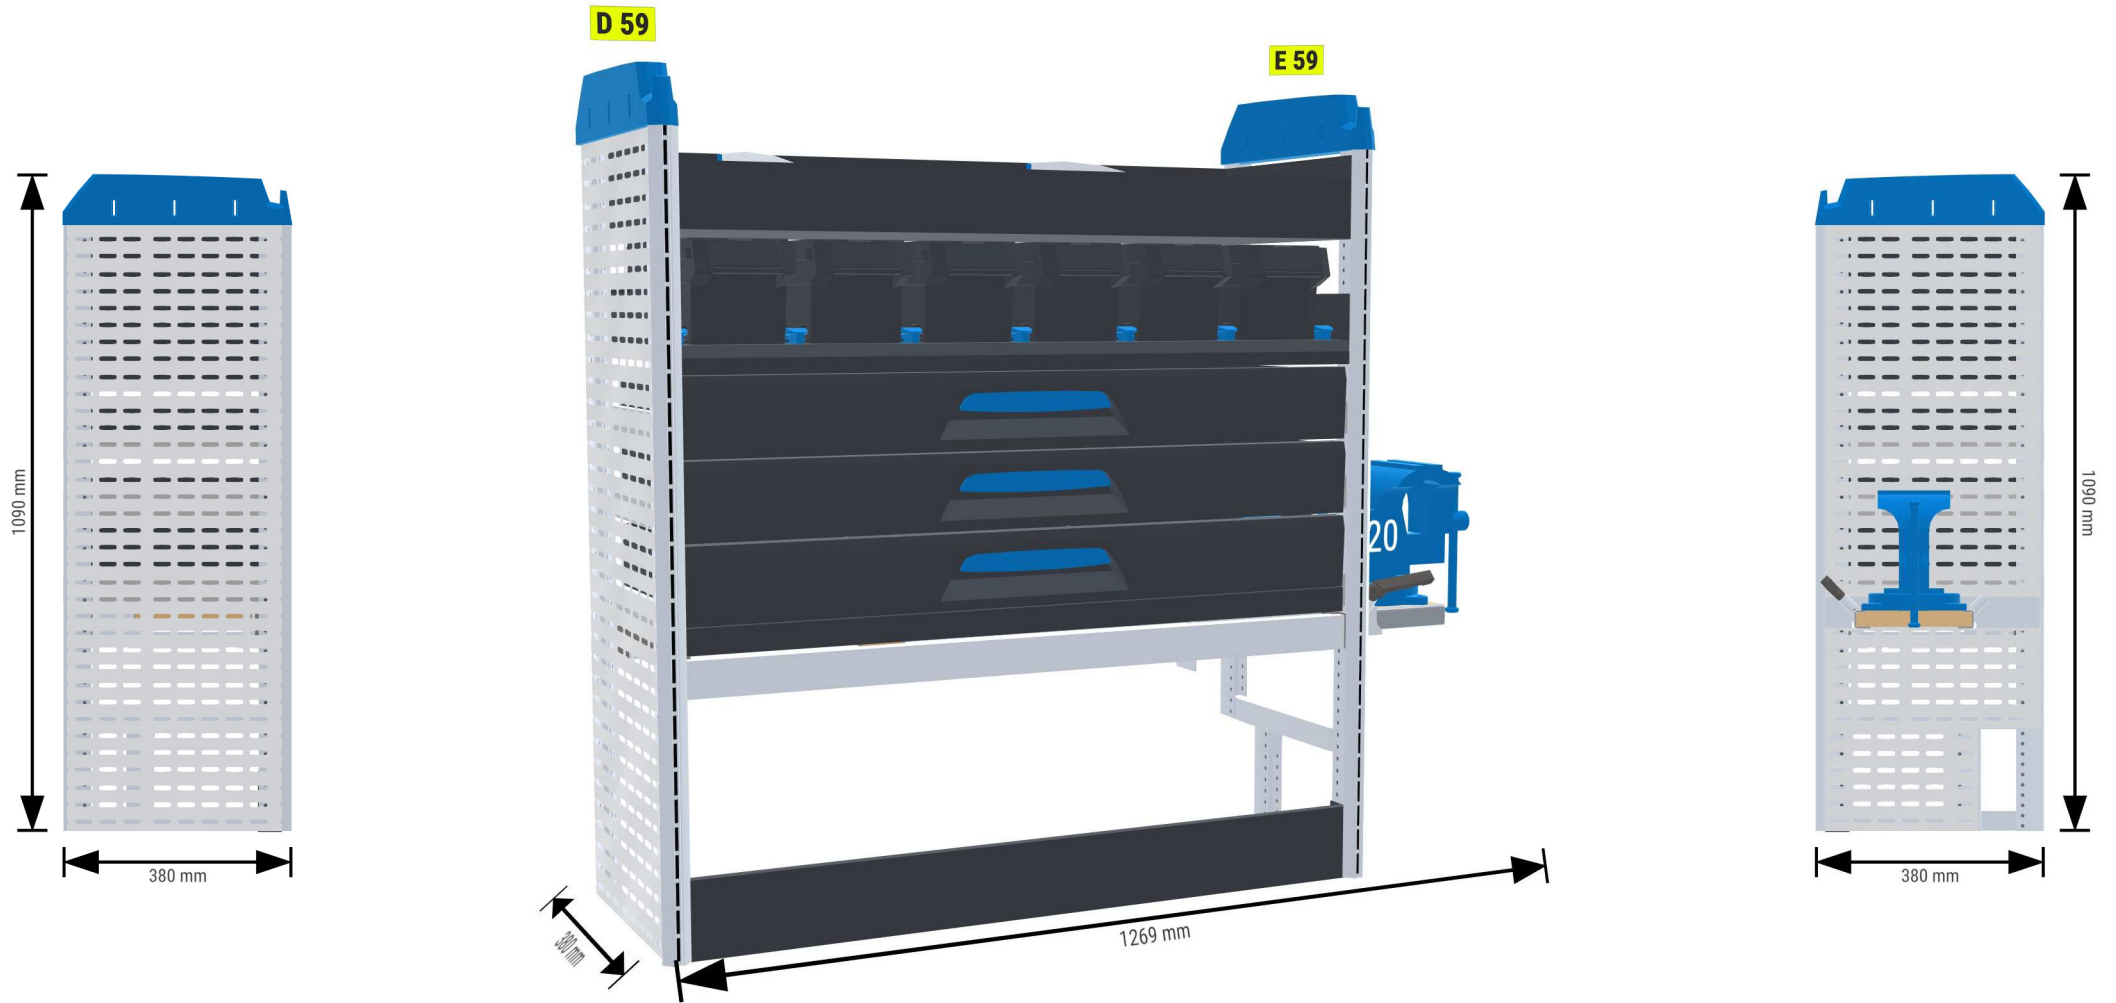

PERSÖNLICHE KONFIGURATION

erstellt am 30.04.2026