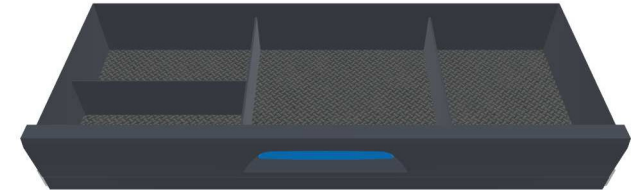

DE 2.2

DE 2.5

PERSÖNLICHE KONFIGURATION

erstellt am 30.04.2026

PERSÖNLICHE KONFIGURATION

erstellt am 30.04.2026

CC 0 Dachlüfter

CC 0 Verkaufsinformation: Easy Aero