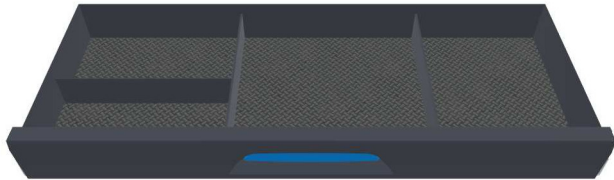

DE 2.2

DE 2.5

PERSÖNLICHE KONFIGURATION

erstellt am 30.04.2026

PERSÖNLICHE KONFIGURATION

erstellt am 30.04.2026

CC 0 Dachlüfter

CC 0 Verkaufsinformation: Easy Aero