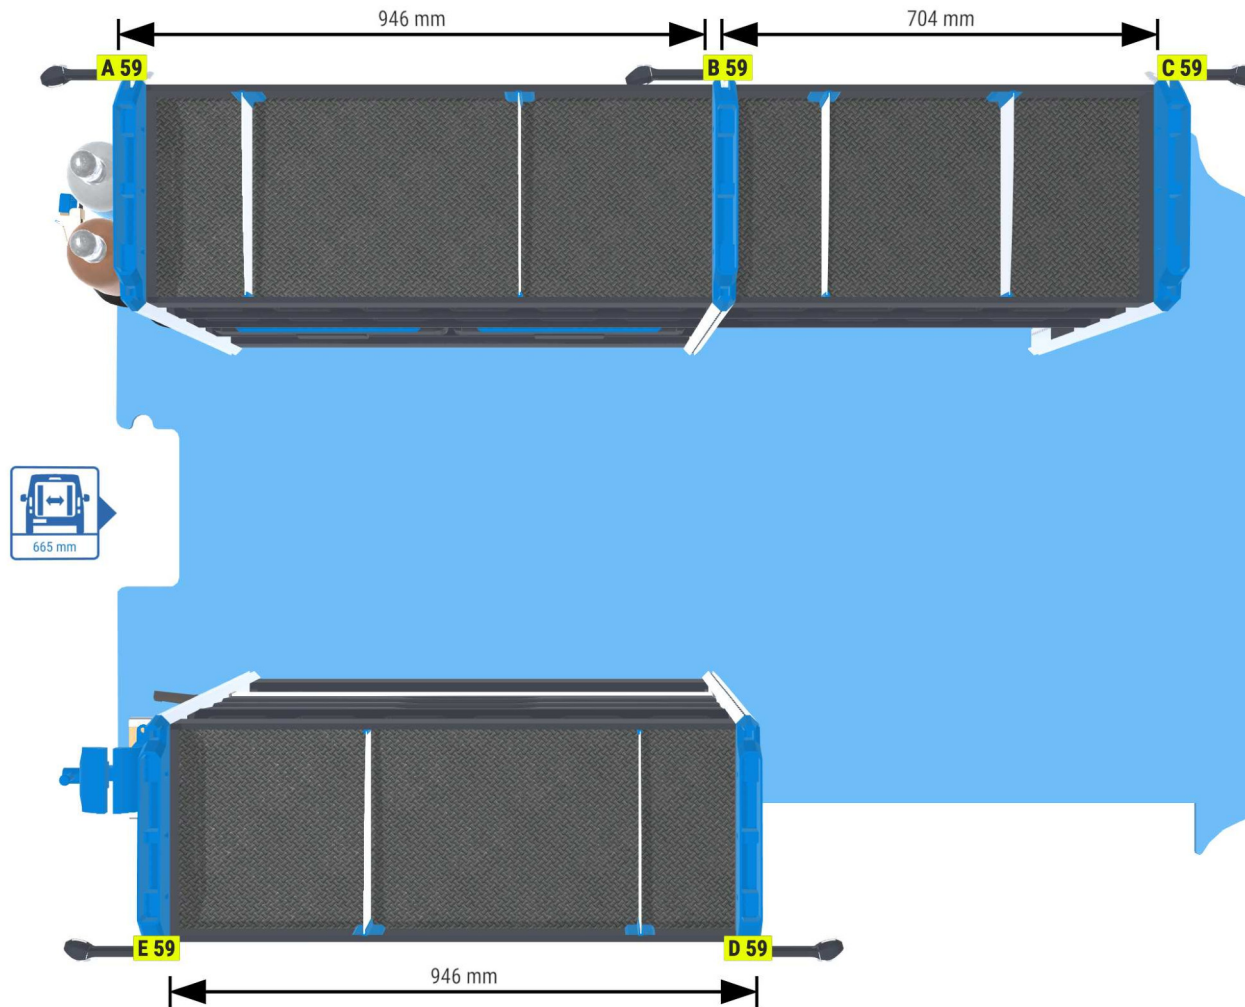

PERSÖNLICHE KONFIGURATION

erstellt am 30.04.2026

Fahrerseite

Beifahrerseite