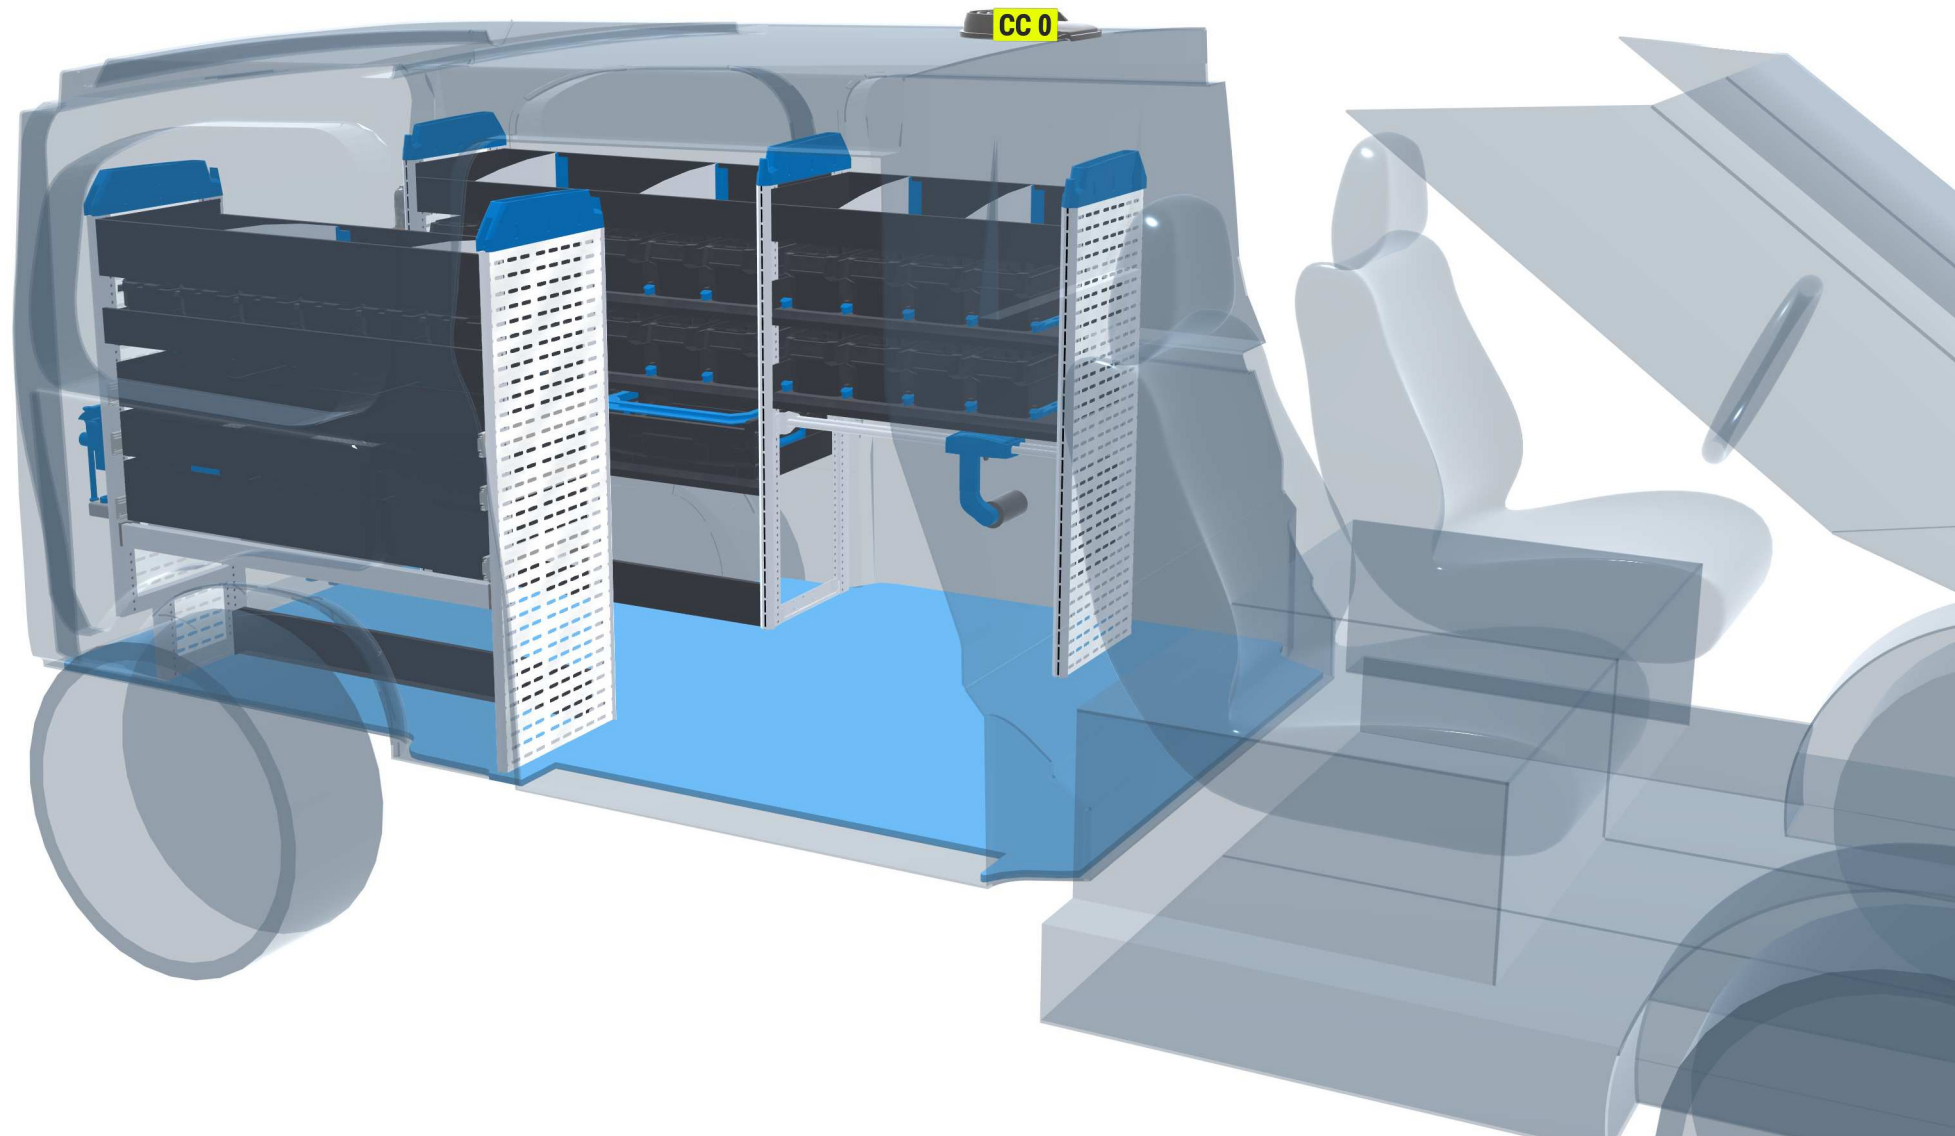

DE 2.2

DE 2.5

PERSÖNLICHE KONFIGURATION

erstellt am 30.04.2026

PERSÖNLICHE KONFIGURATION

erstellt am 30.04.2026

CC 0 Dachlüfter

CC 0 Verkaufsinformation: Easy Aero

Angebot 000740

Eco

1 Laderaum

2 Konfiguration

3 Zubehör

4 Übersicht

Sortimo Station Essen

Johanniskirchstr. 98