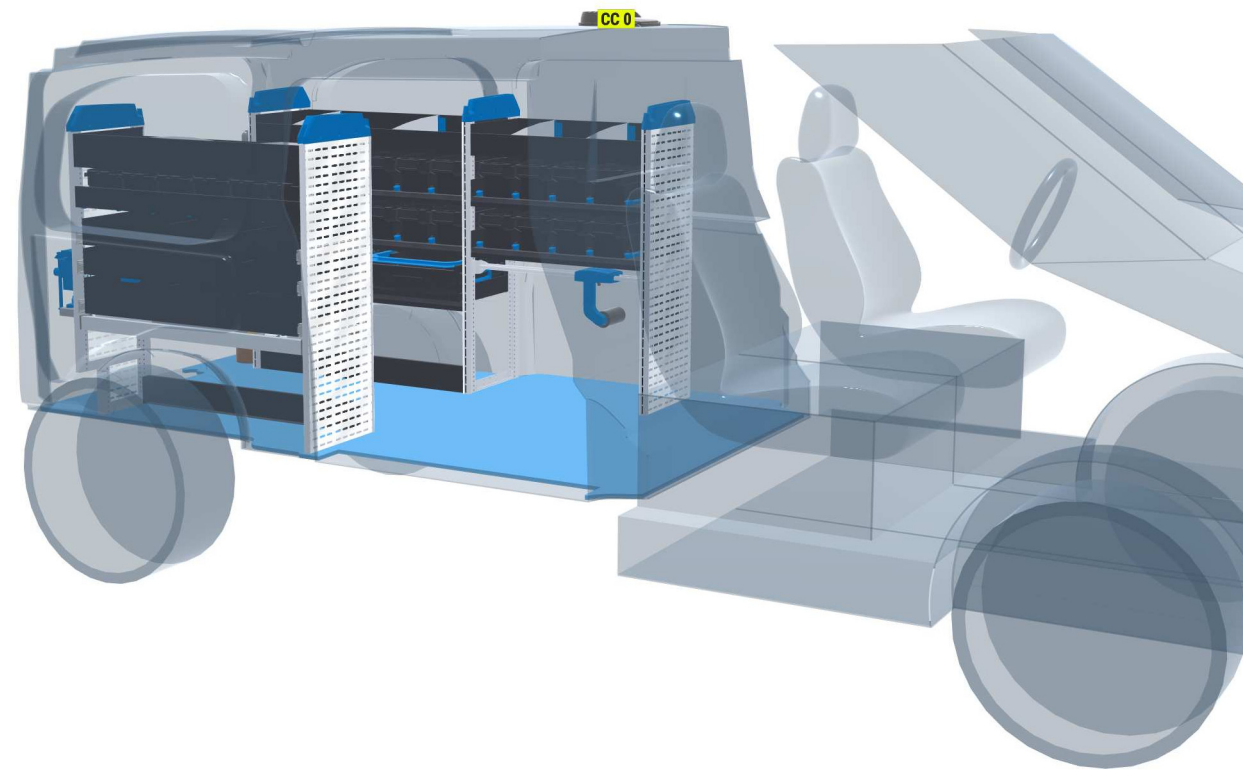

DE 2.2

DE 2.5

PERSÖNLICHE KONFIGURATION

erstellt am 30.04.2026

PERSÖNLICHE KONFIGURATION

erstellt am 30.04.2026

CC 0 Dachlüfter

CC 0 Verkaufsinformation: Easy Aero

Angebot 000740

Eco

1 Laderaum

2 Konfiguration

3 Zubehör

4 Übersicht

Sortimo Station Essen

Johanniskirchstr. 98