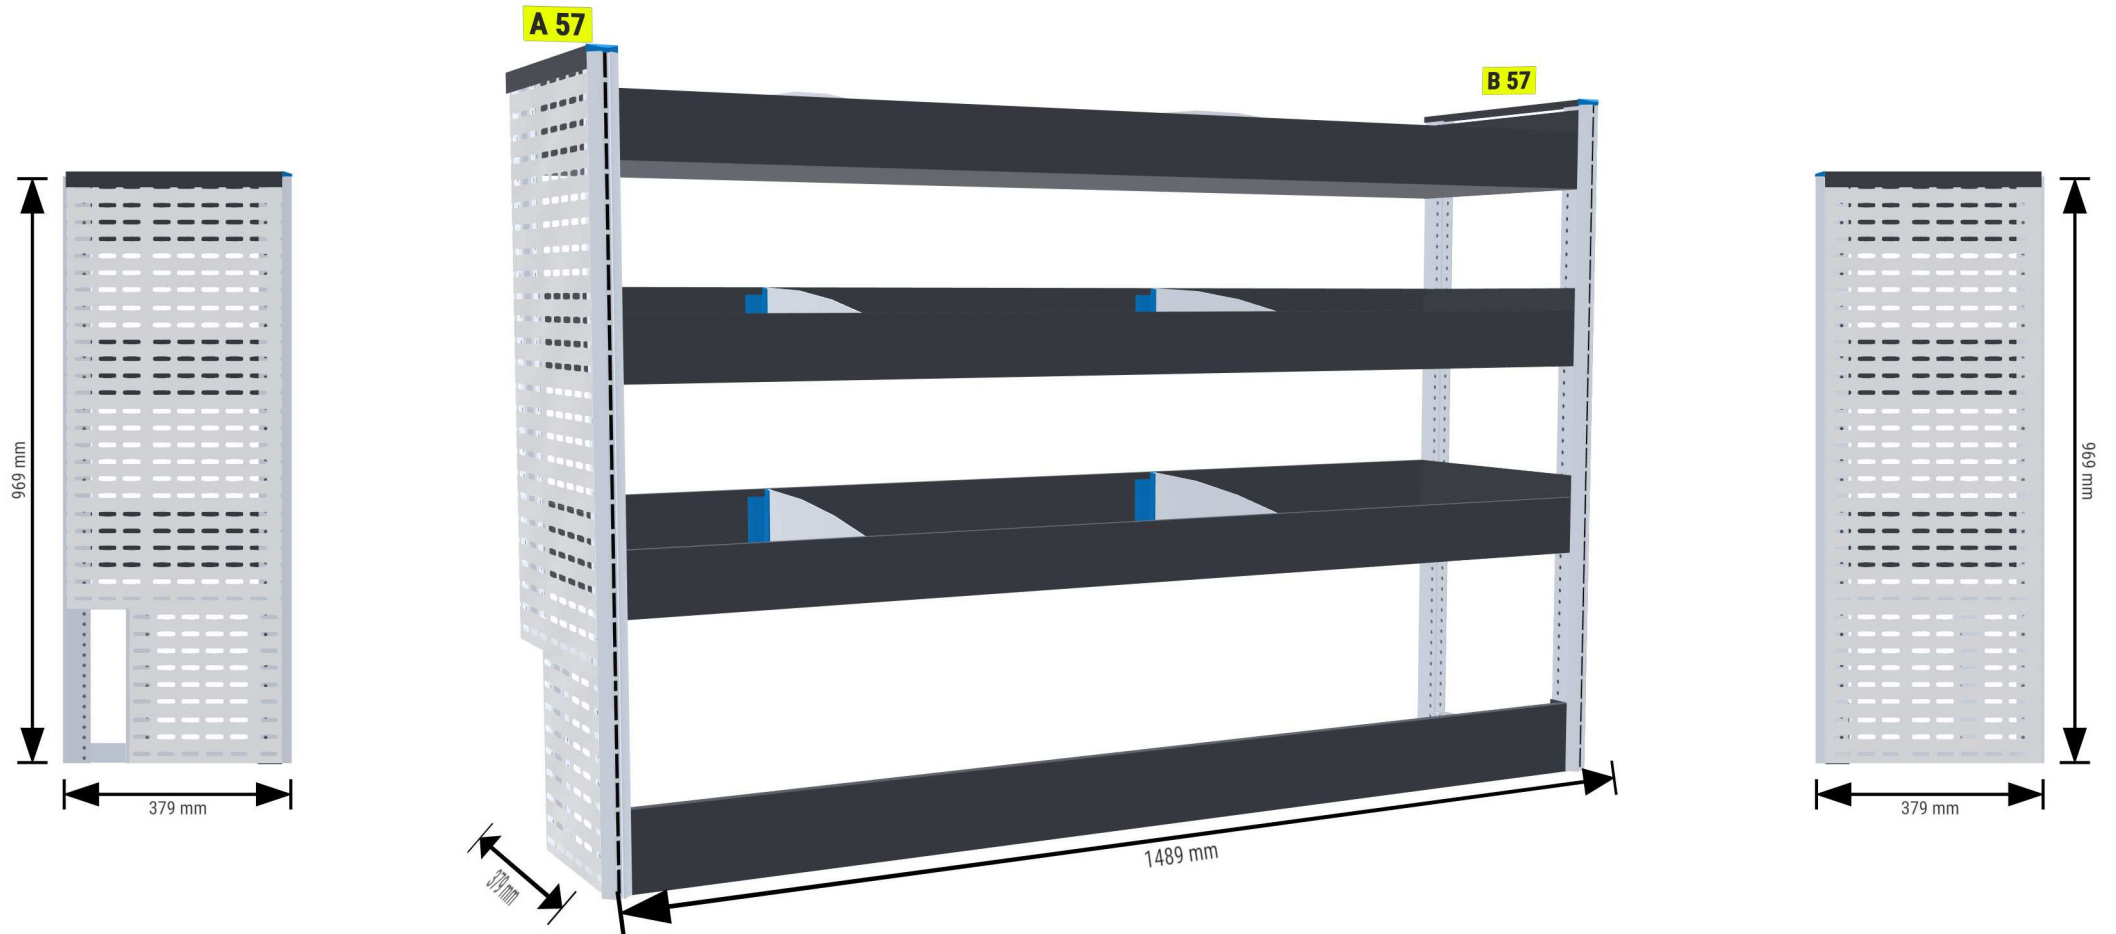

PERSÖNLICHE KONFIGURATION

erstellt am 17.04.2026