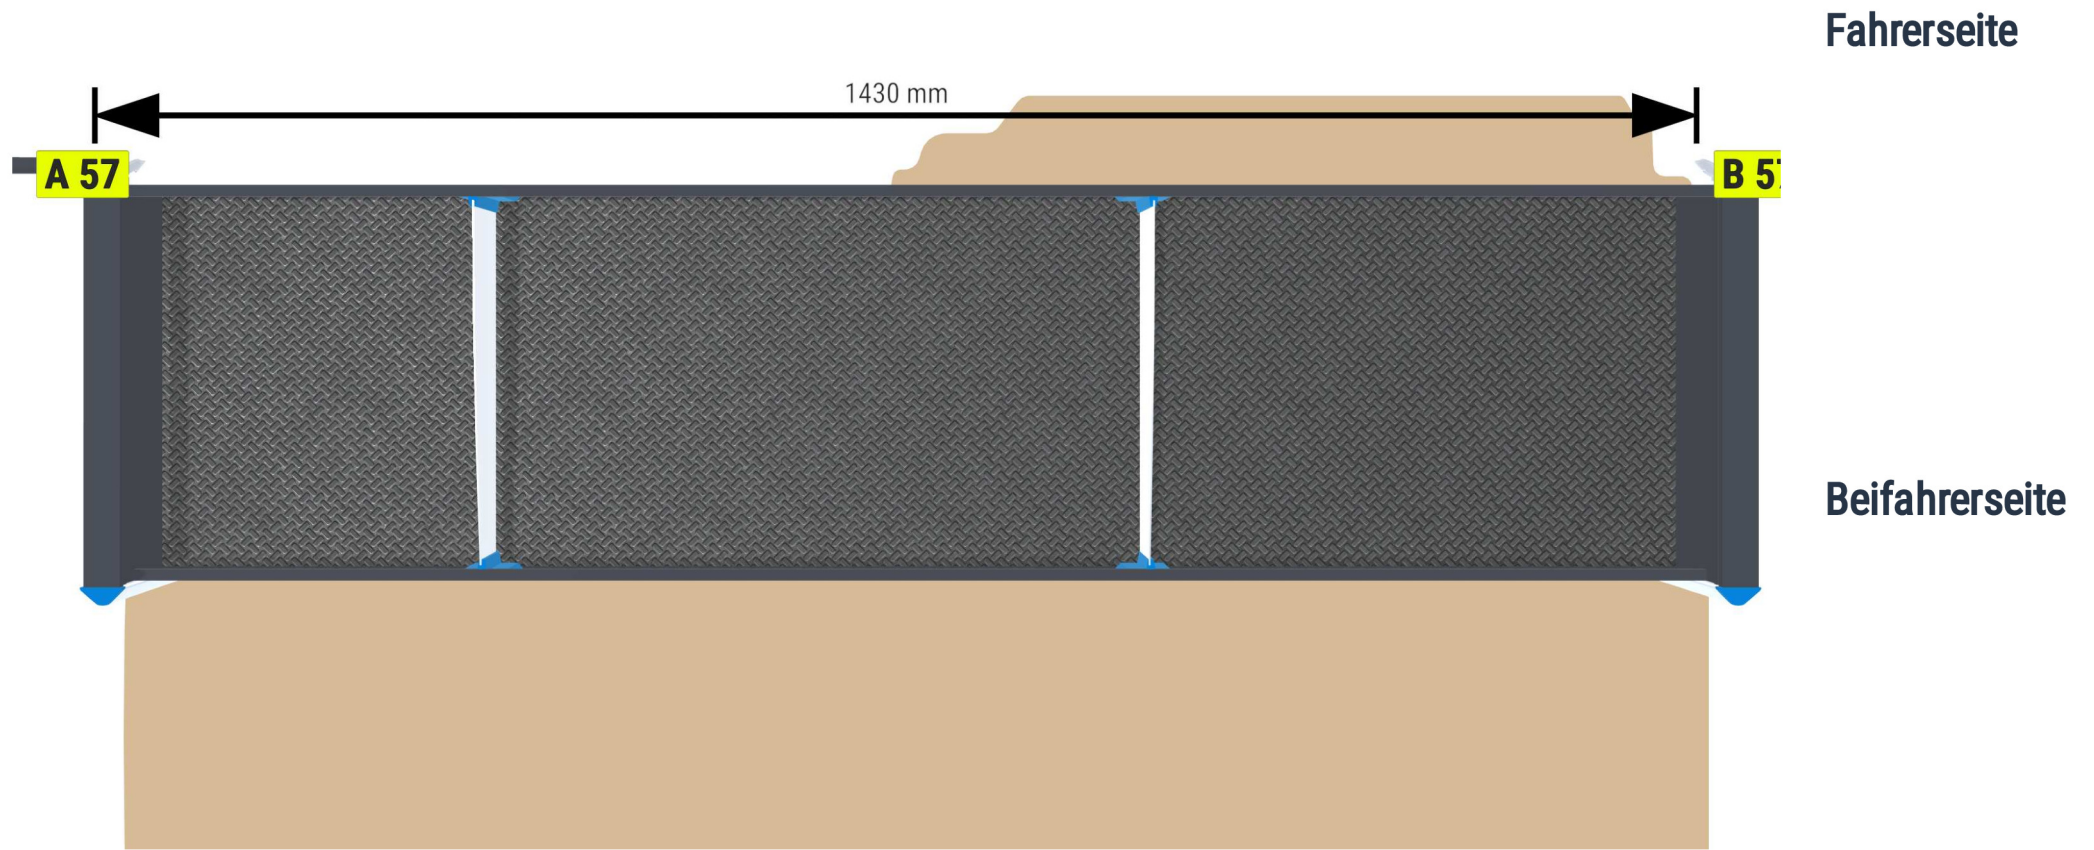

PERSÖNLICHE KONFIGURATION

erstellt am 17.04.2026