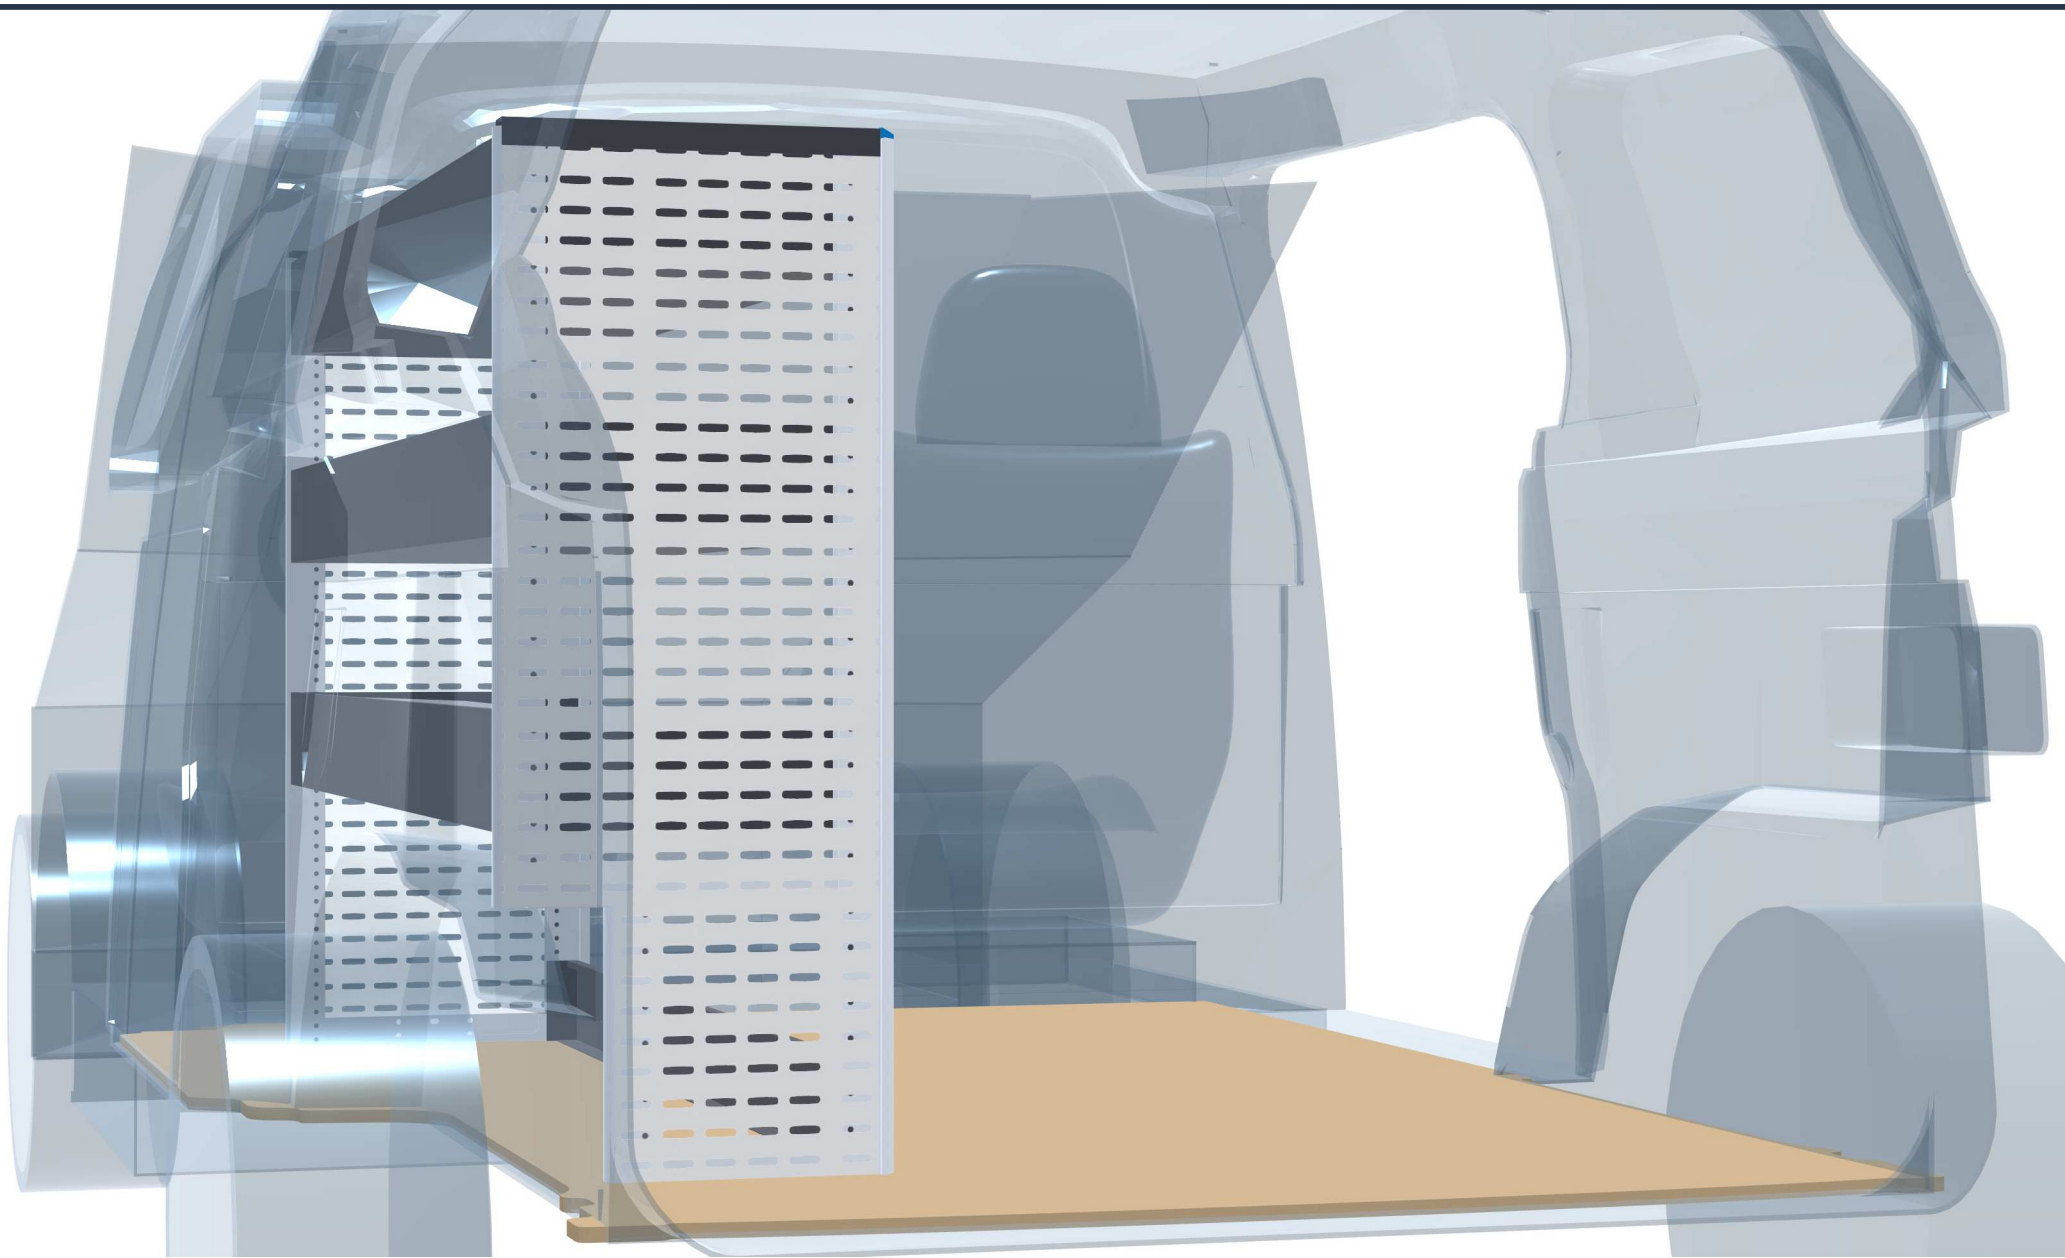

PERSÖNLICHE KONFIGURATION

erstellt am 17.04.2026