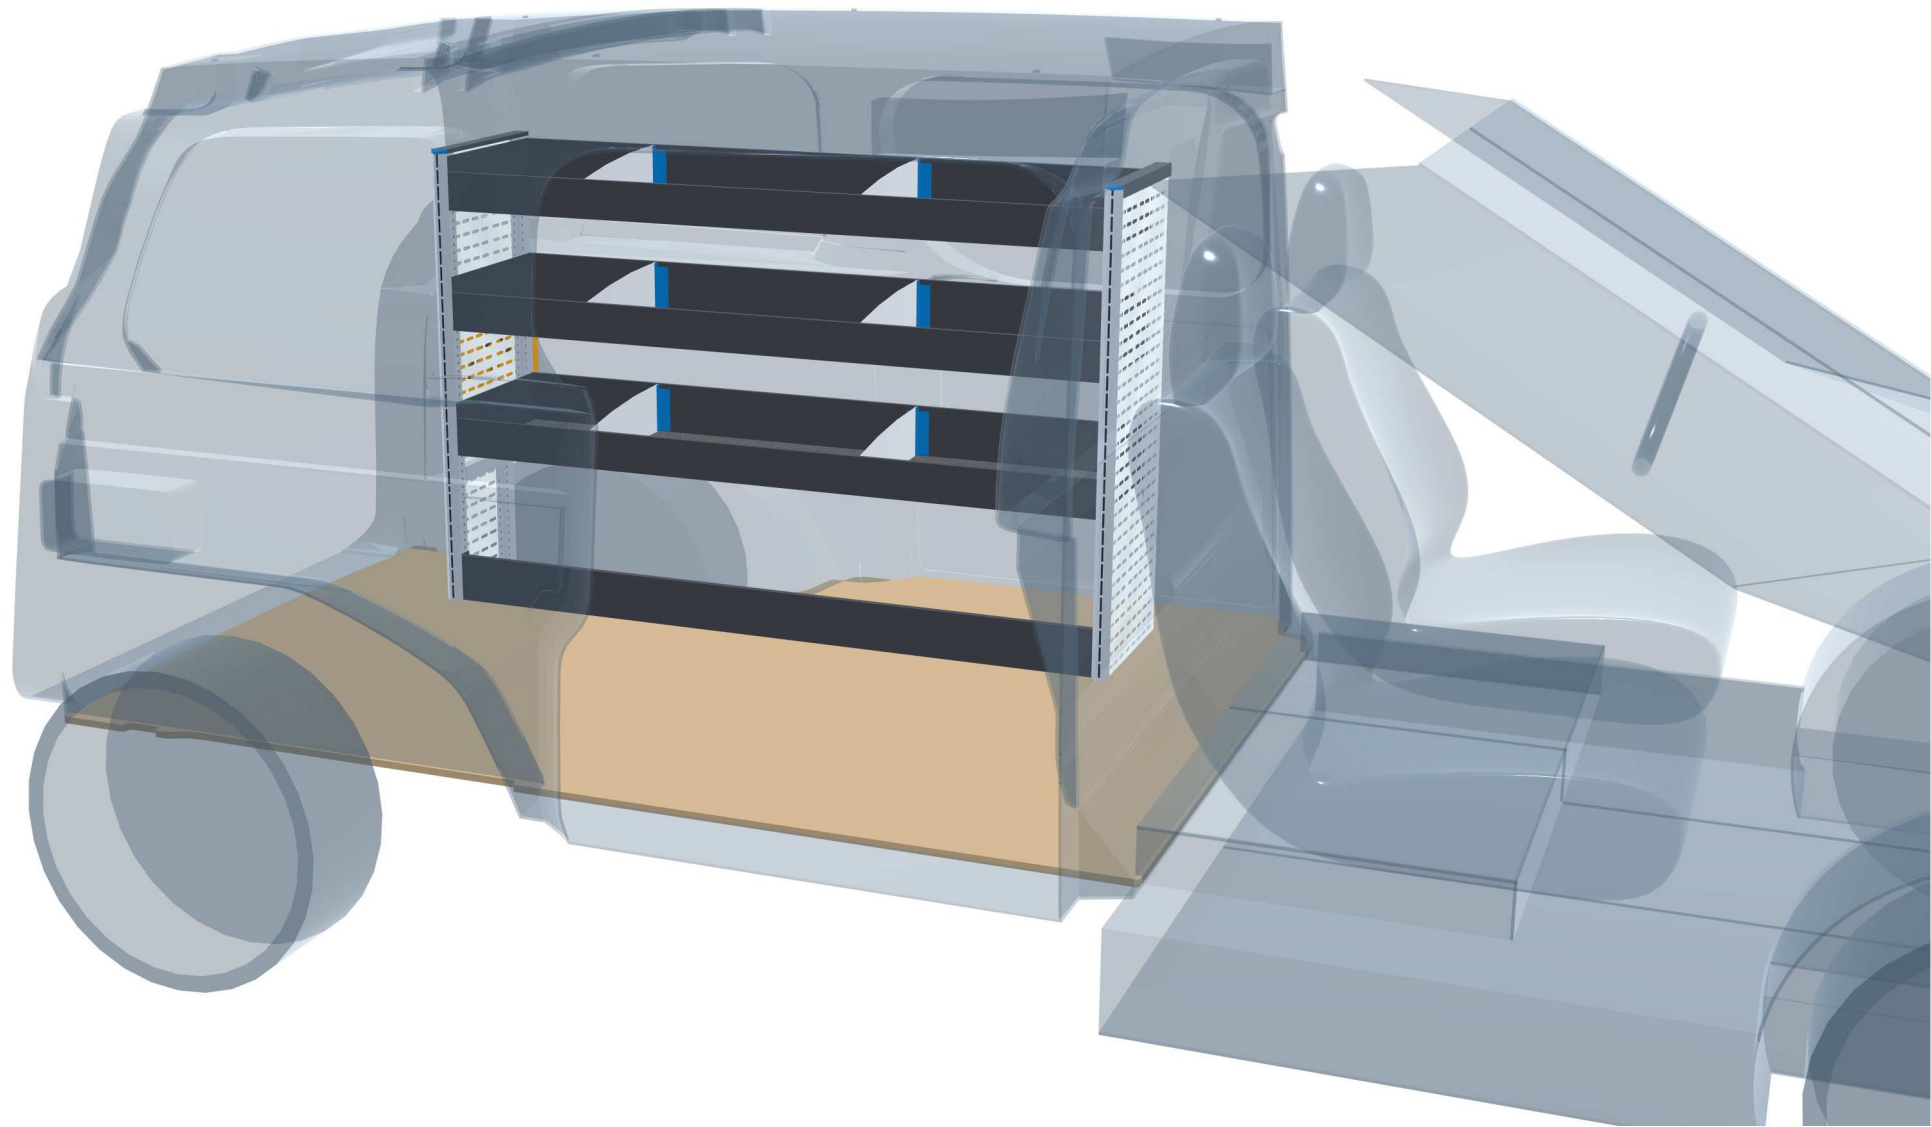

PERSÖNLICHE KONFIGURATION

erstellt am 17.04.2026