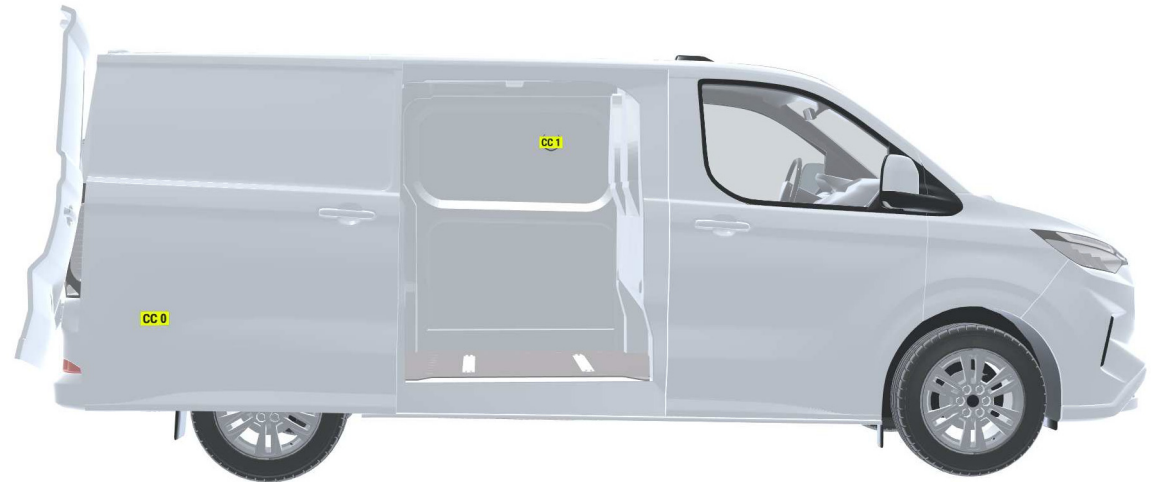

PERSÖNLICHE KONFIGURATION

erstellt am 19.05.2026

CC 0 Seitenlüfter klein

CC 1 Seitenlüfter klein