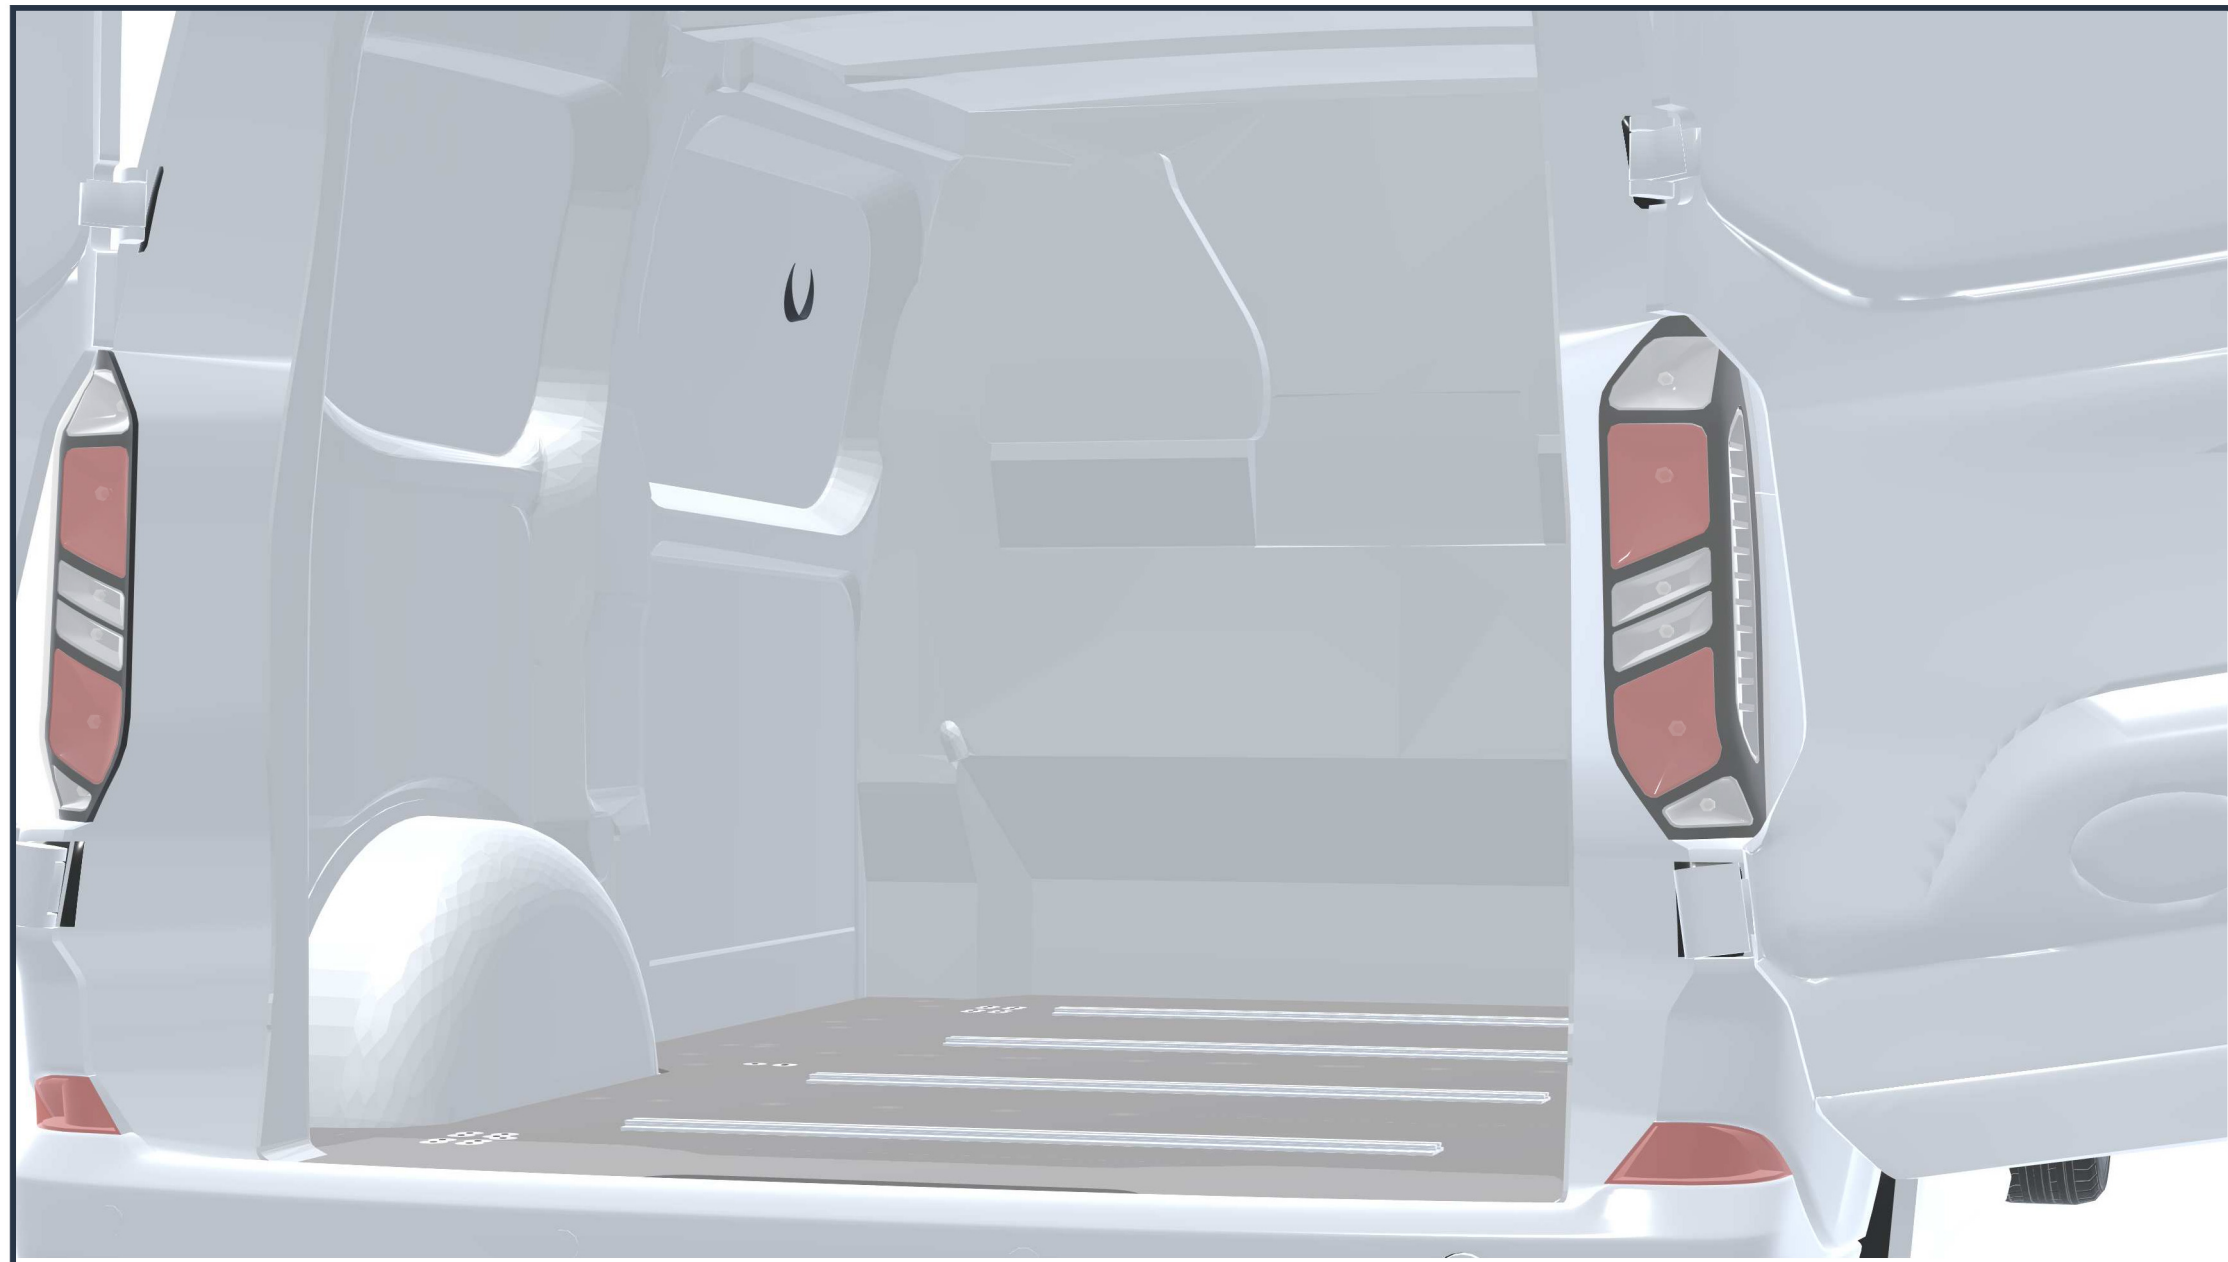

PERSÖNLICHE KONFIGURATION

erstellt am 19.05.2026