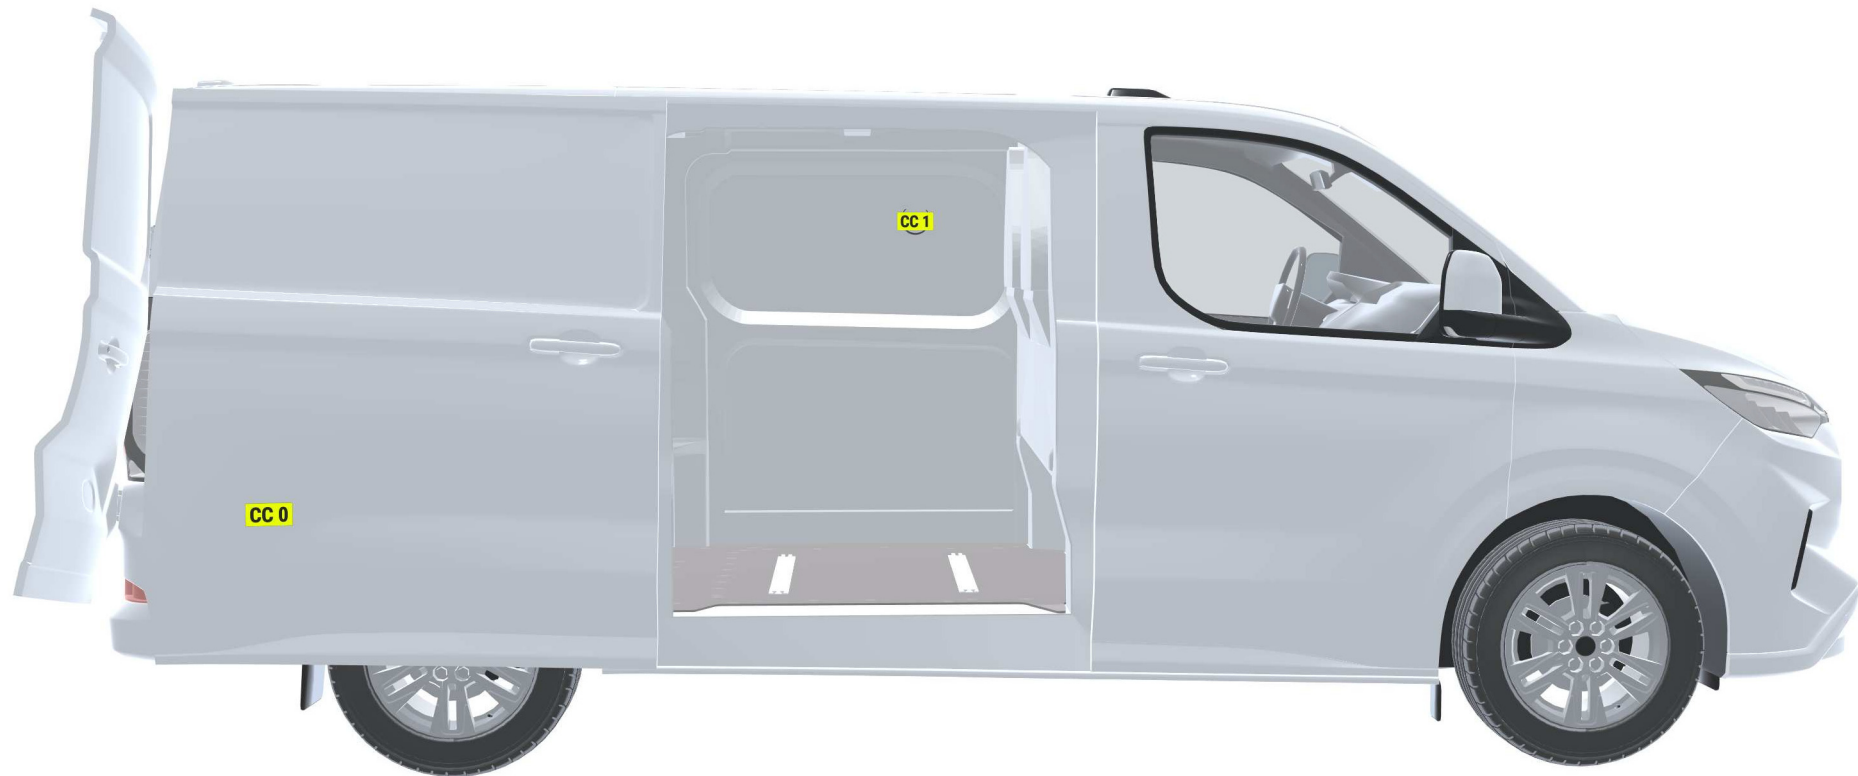

PERSÖNLICHE KONFIGURATION

erstellt am 19.05.2026