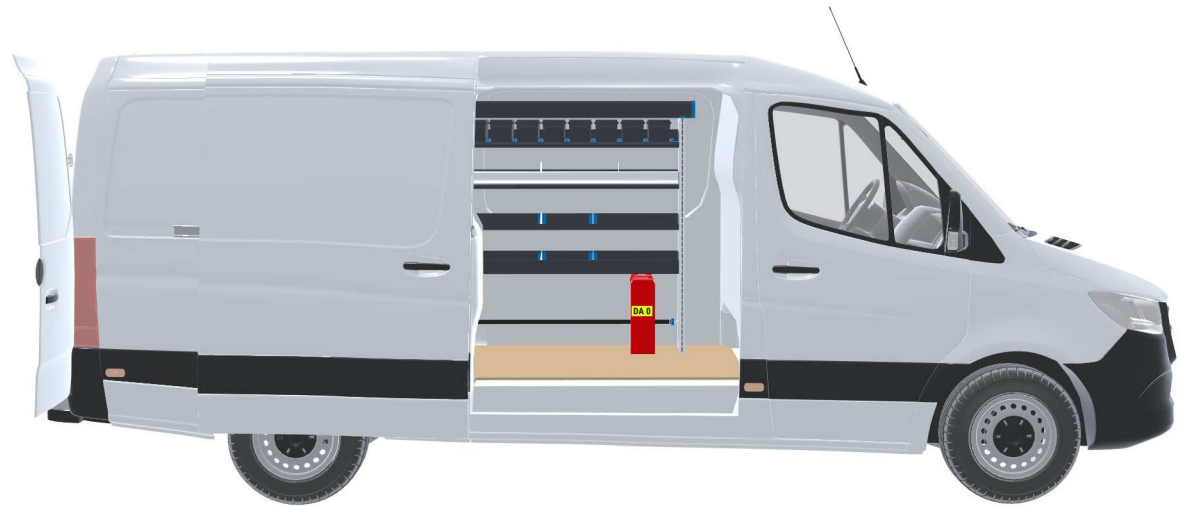

PERSÖNLICHE KONFIGURATION

erstellt am 07.05.2026

DA 0 Hiltikoffer (Ohne Dock)