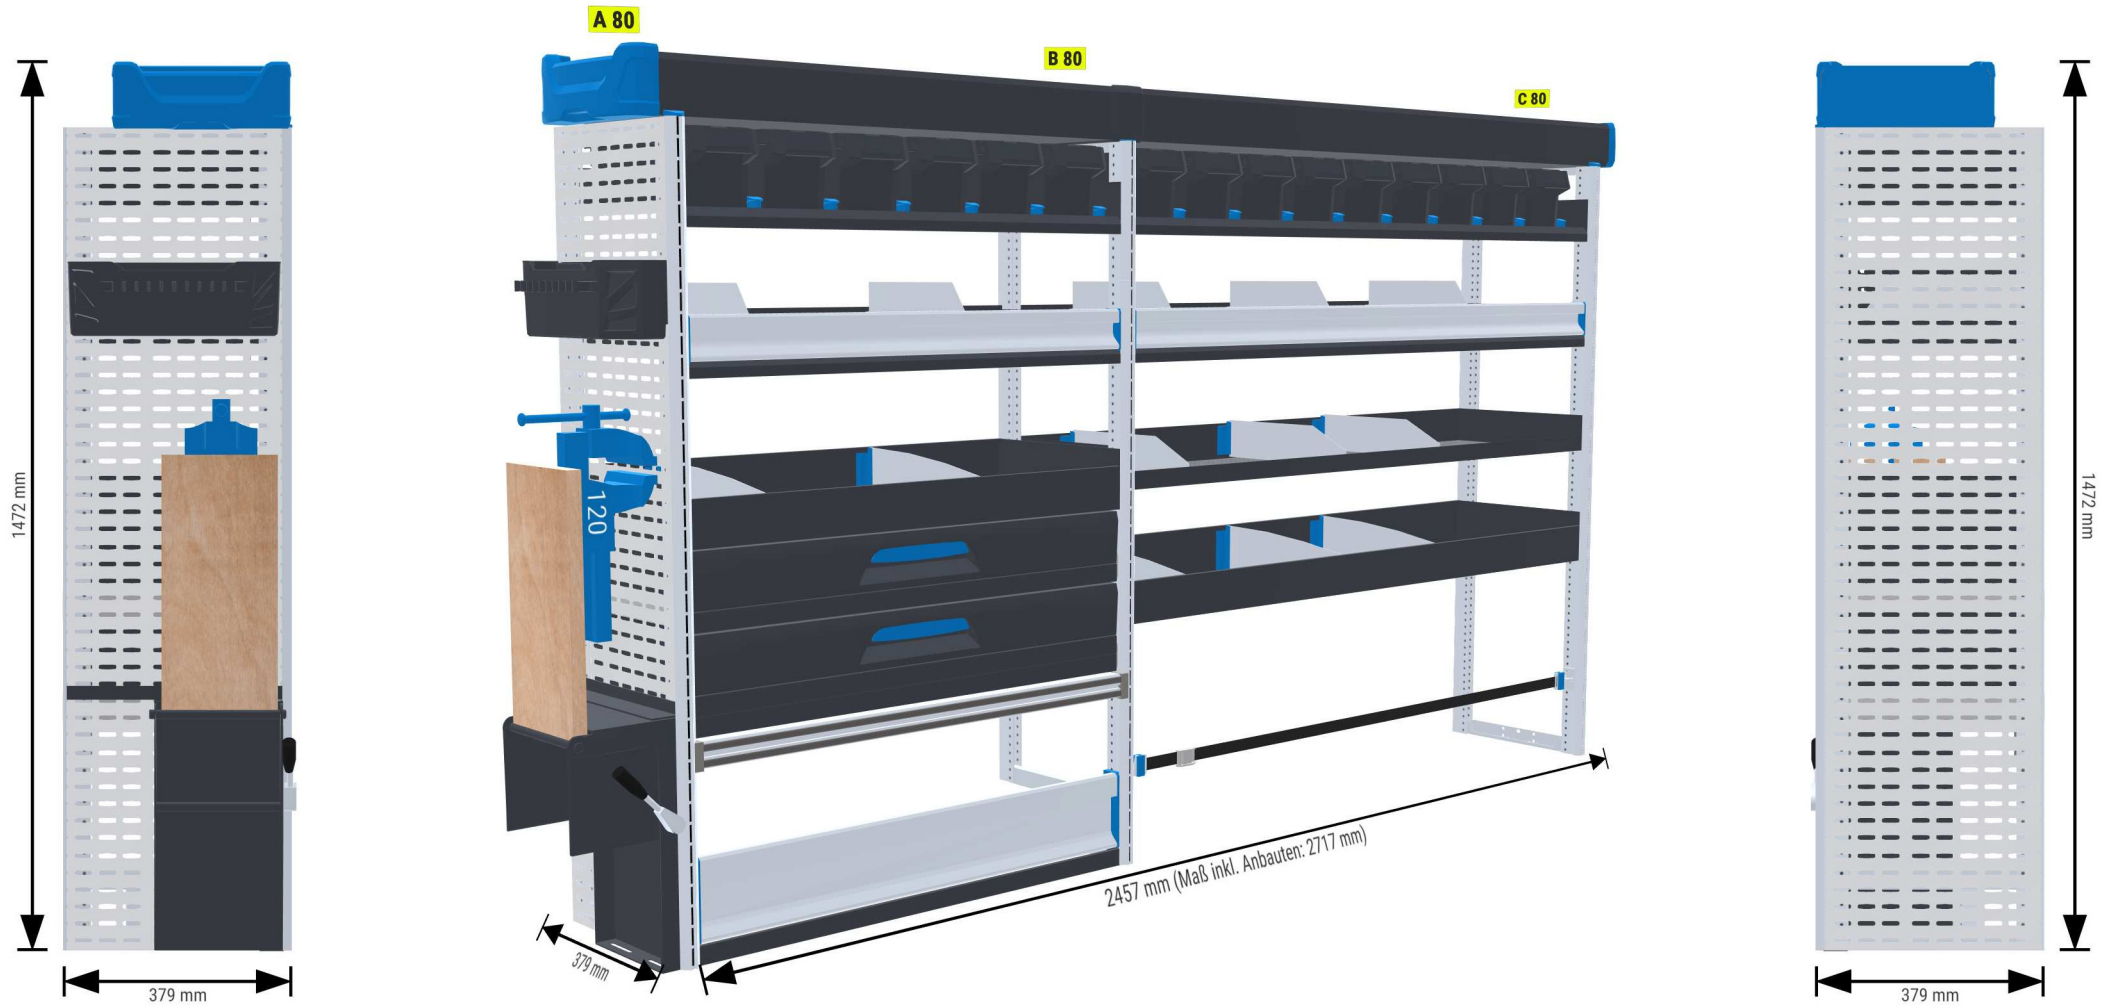

AB 4.1

AB 4.6

PERSÖNLICHE KONFIGURATION

erstellt am 07.05.2026