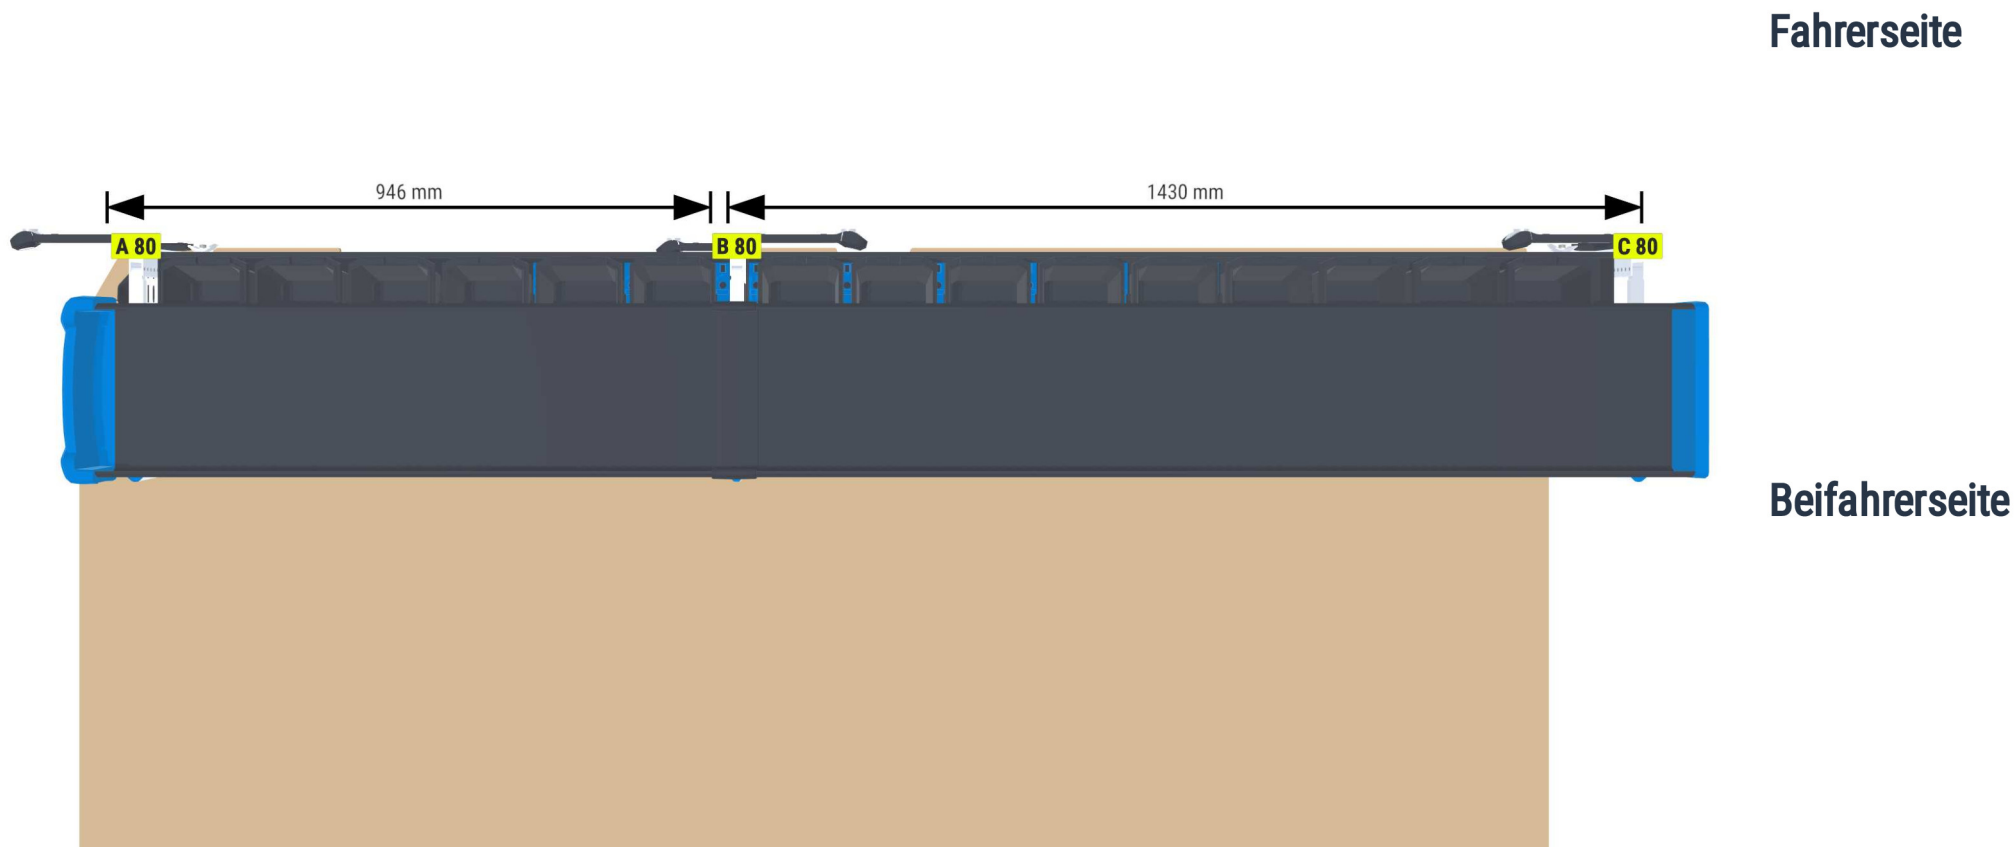

PERSÖNLICHE KONFIGURATION

erstellt am 07.05.2026