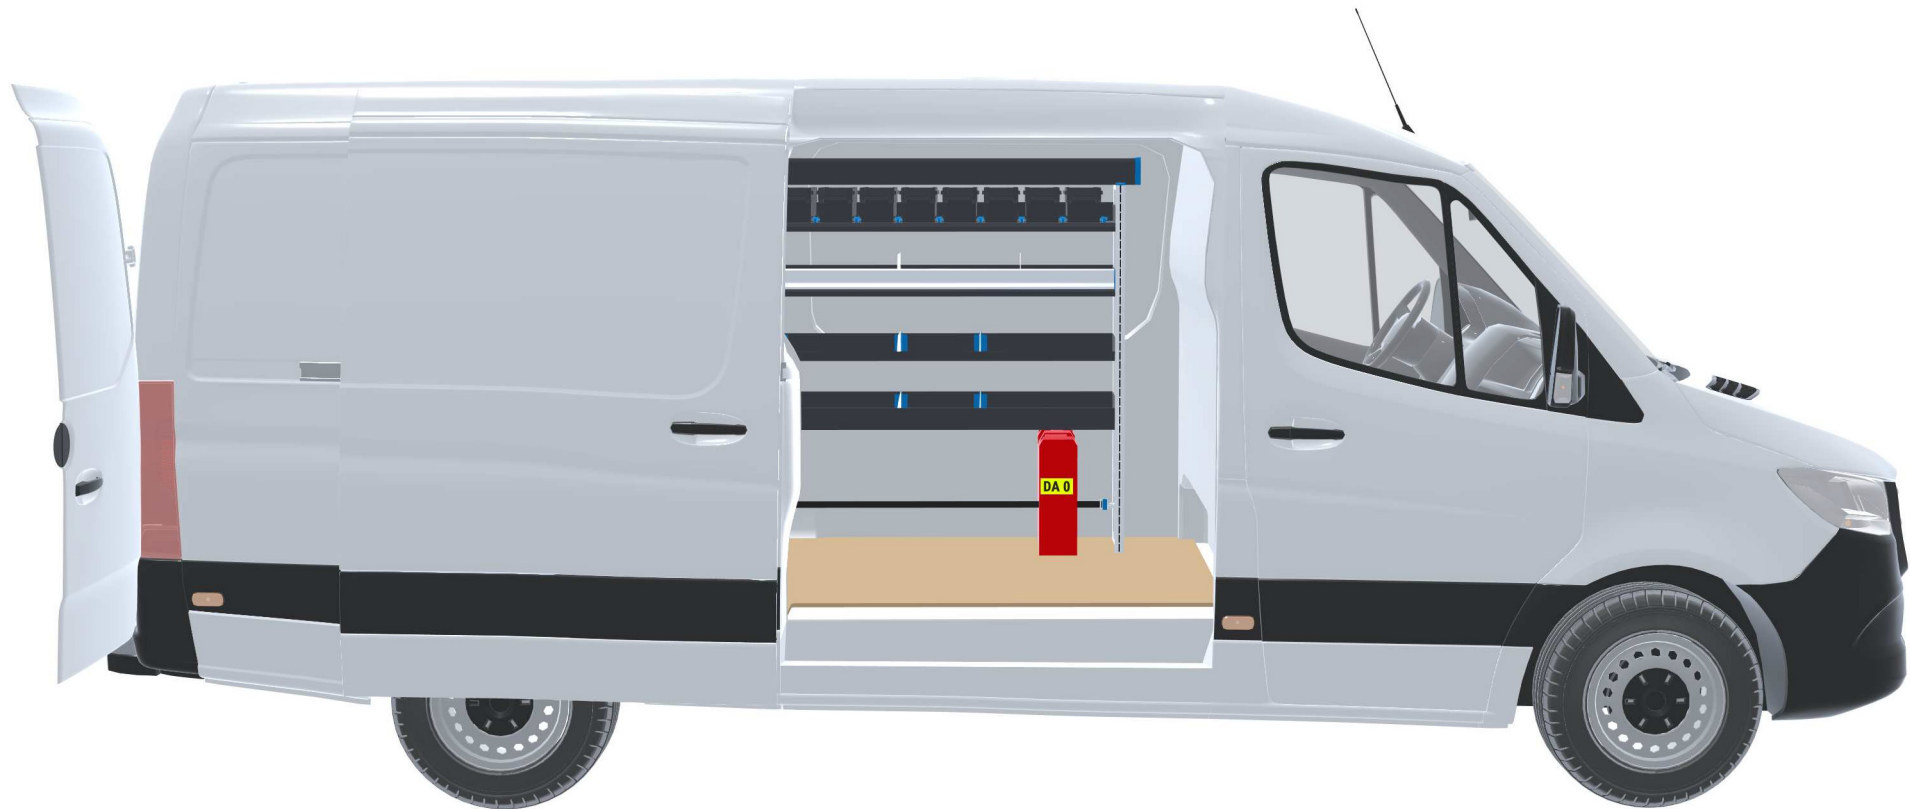

PERSÖNLICHE KONFIGURATION

erstellt am 07.05.2026