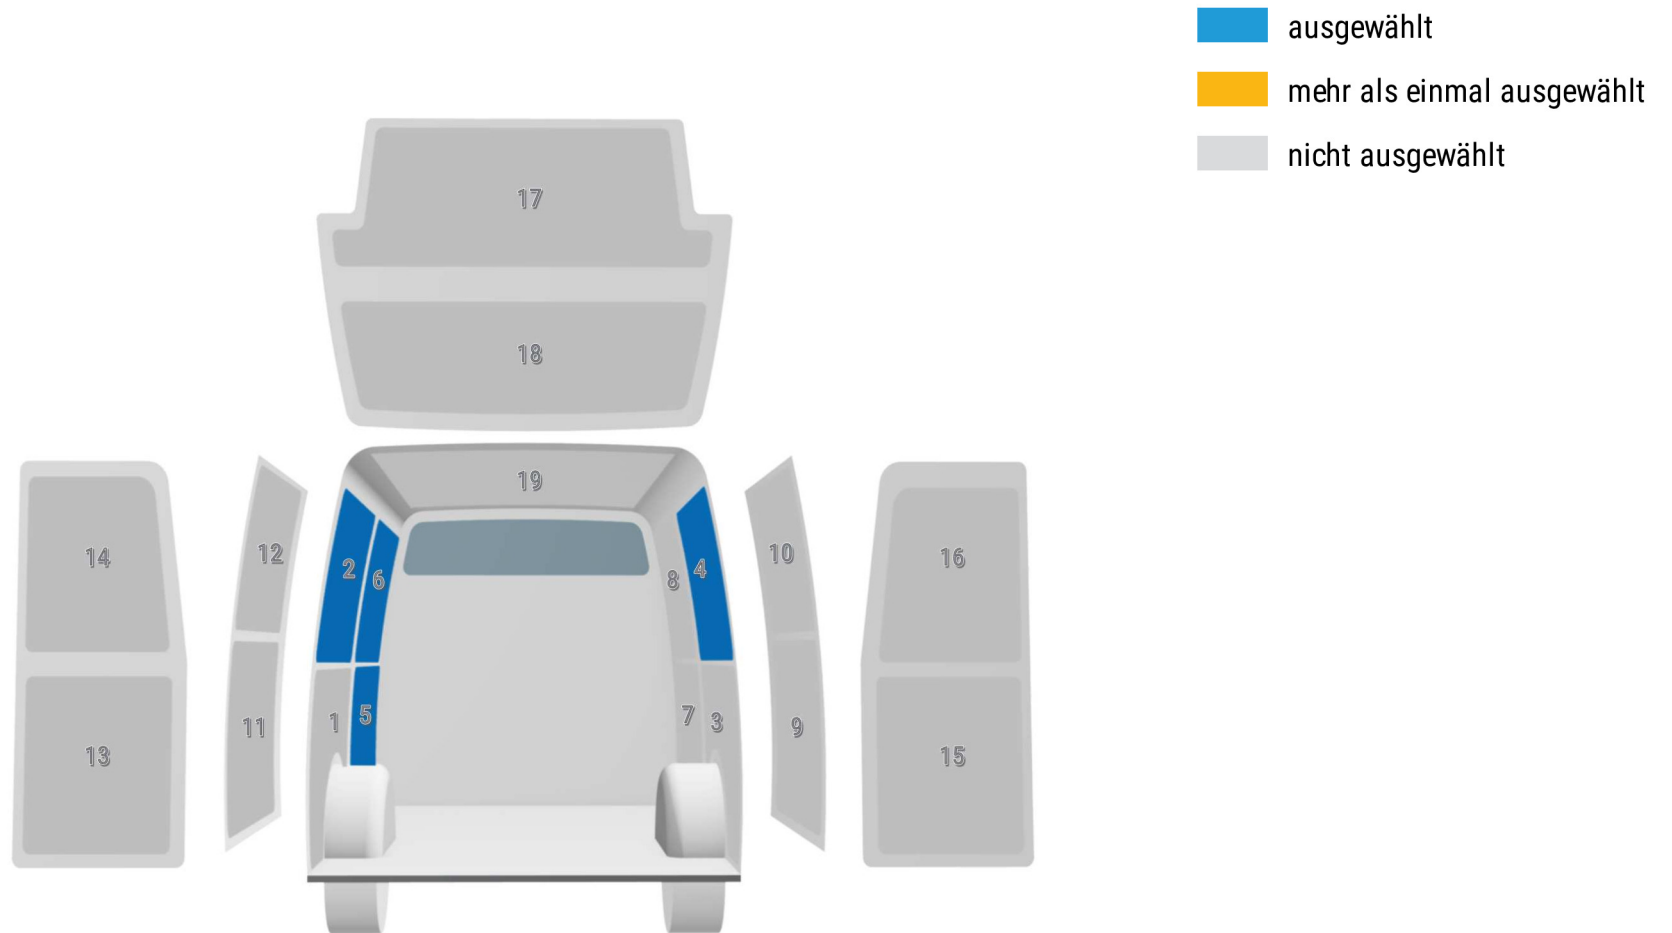

PERSÖNLICHE KONFIGURATION

erstellt am 22.05.2026