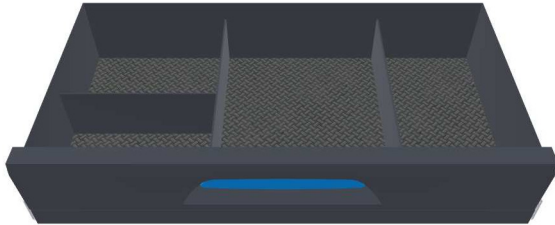

PERSÖNLICHE KONFIGURATION

erstellt am 04.05.2026

EB 4.2

HG 4.1