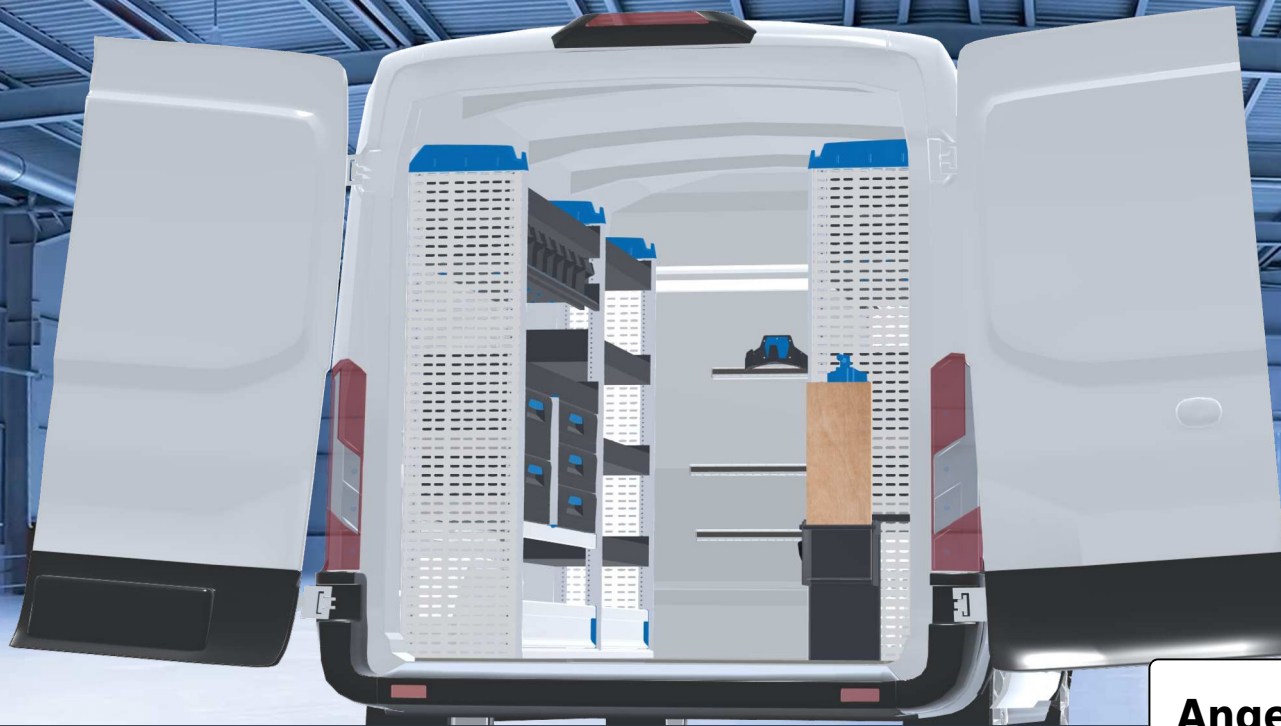

PERSÖNLICHE KONFIGURATION

erstellt am 04.05.2026

PLANUNGSDOKUMENT

Angebot 000741

Ford Transit 2014 -

Frontantrieb | rechts | Flügeltüre | L3 5981 mm

Sortimo[®]

PERSÖNLICHE KONFIGURATION