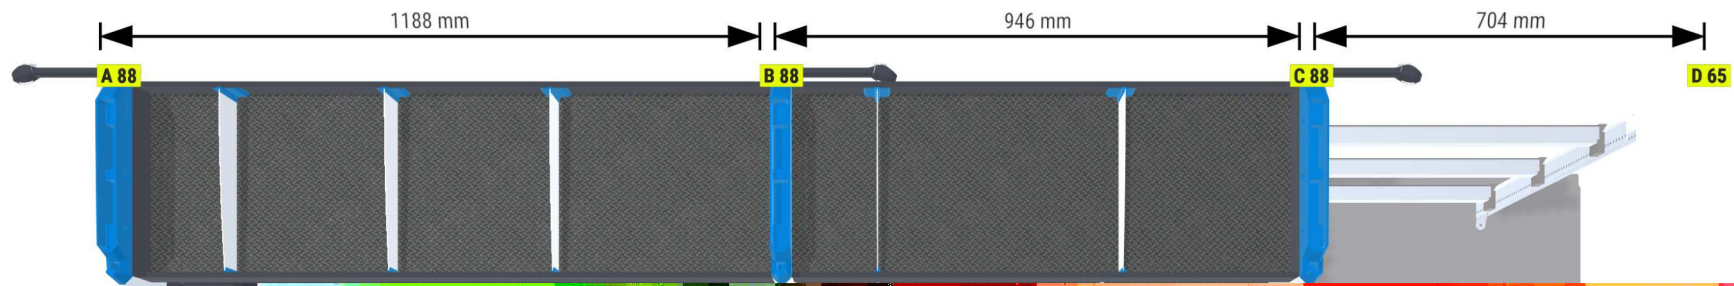

PERSÖNLICHE KONFIGURATION

erstellt am 04.05.2026

Fahrerseite