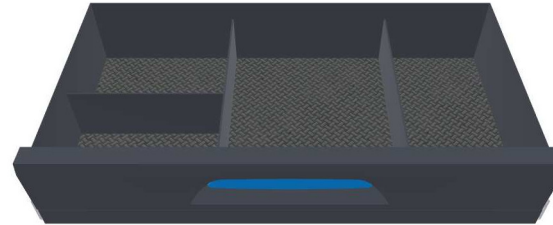

PERSÖNLICHE KONFIGURATION

erstellt am 04.05.2026

EB 4.3

HG 4.1