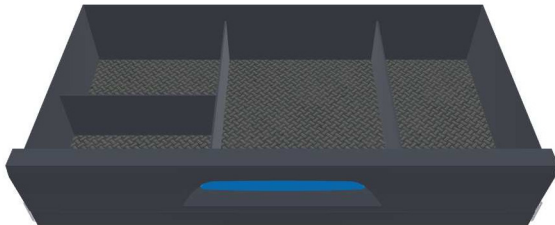

PERSÖNLICHE KONFIGURATION

erstellt am 04.05.2026

FH 2.2

HG 4.1