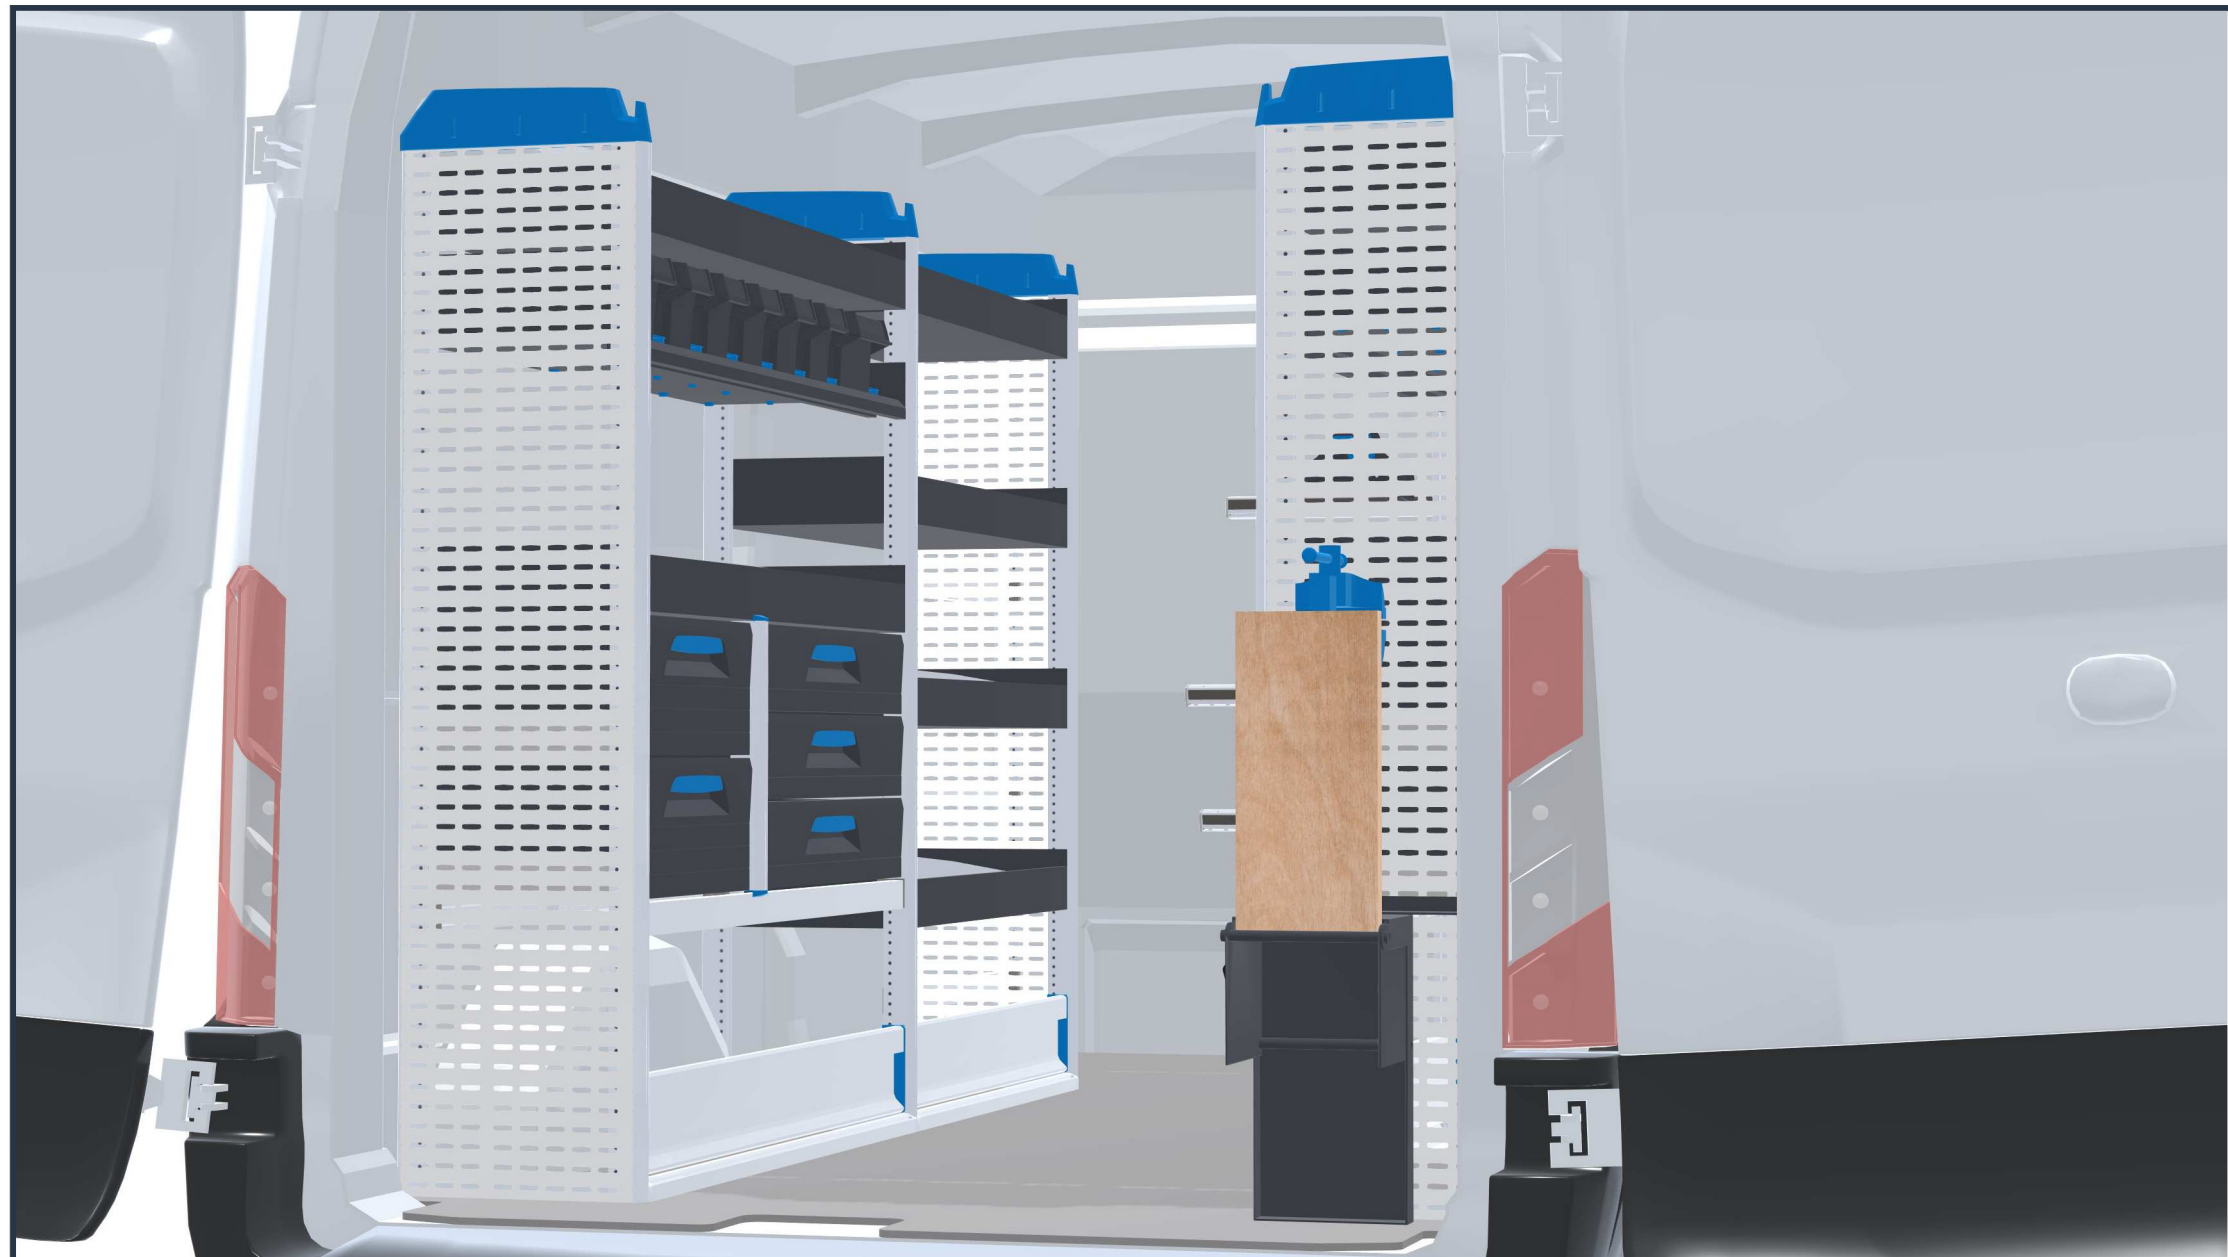

PERSÖNLICHE KONFIGURATION

erstellt am 04.05.2026