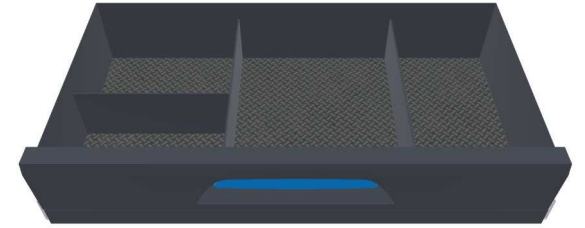

PERSÖNLICHE KONFIGURATION

erstellt am 04.05.2026

EB 4.1

HG 4.1