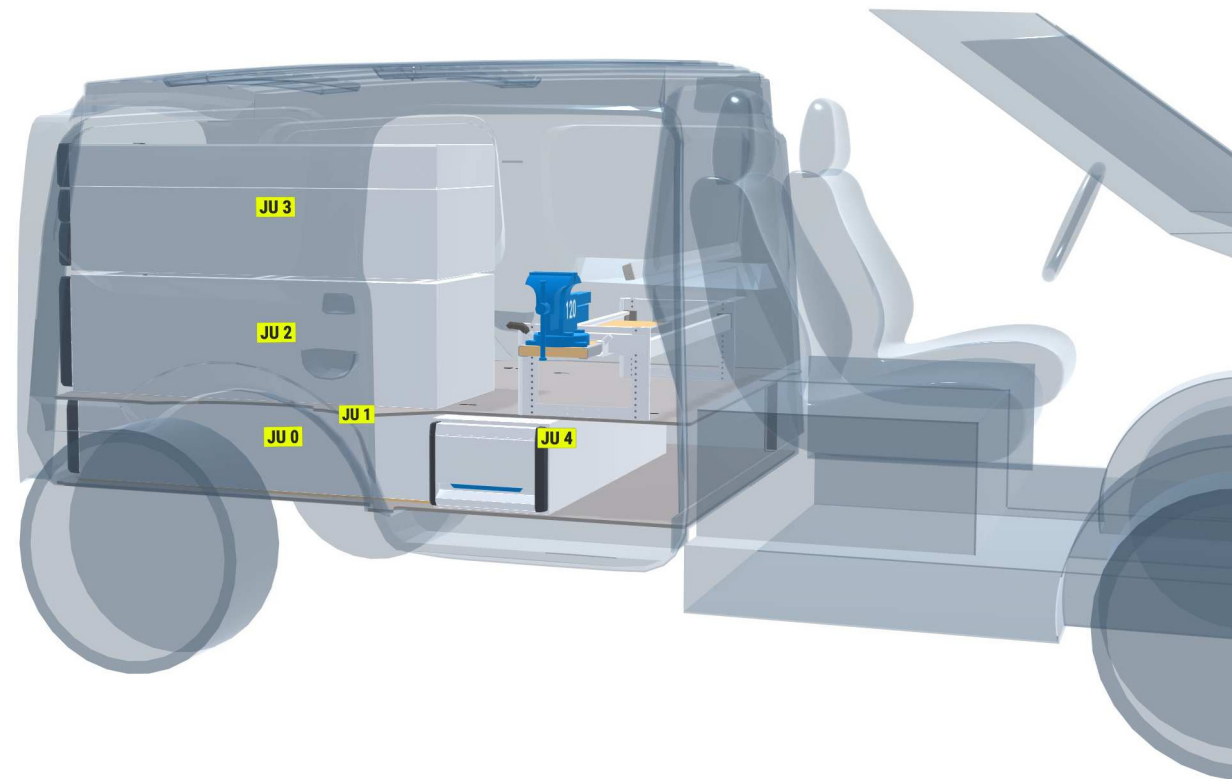

PERSÖNLICHE KONFIGURATION

erstellt am 23.04.2026

- **JU 0** Jumbo-Unit A 2-12-15 1xSBL14
- **JU 1** Jumbo-Unit A 2.5-12-15 1xSBL14
- **JU 2** Jumbo-Unit A 2-12-21 1xSBL20
- **JU 3** Jumbo-Unit A 2-12-15 1xSBL6 1xSBL8
- **JU 4** Jumbo-Unit A 1.5-12-15 1xSBL14