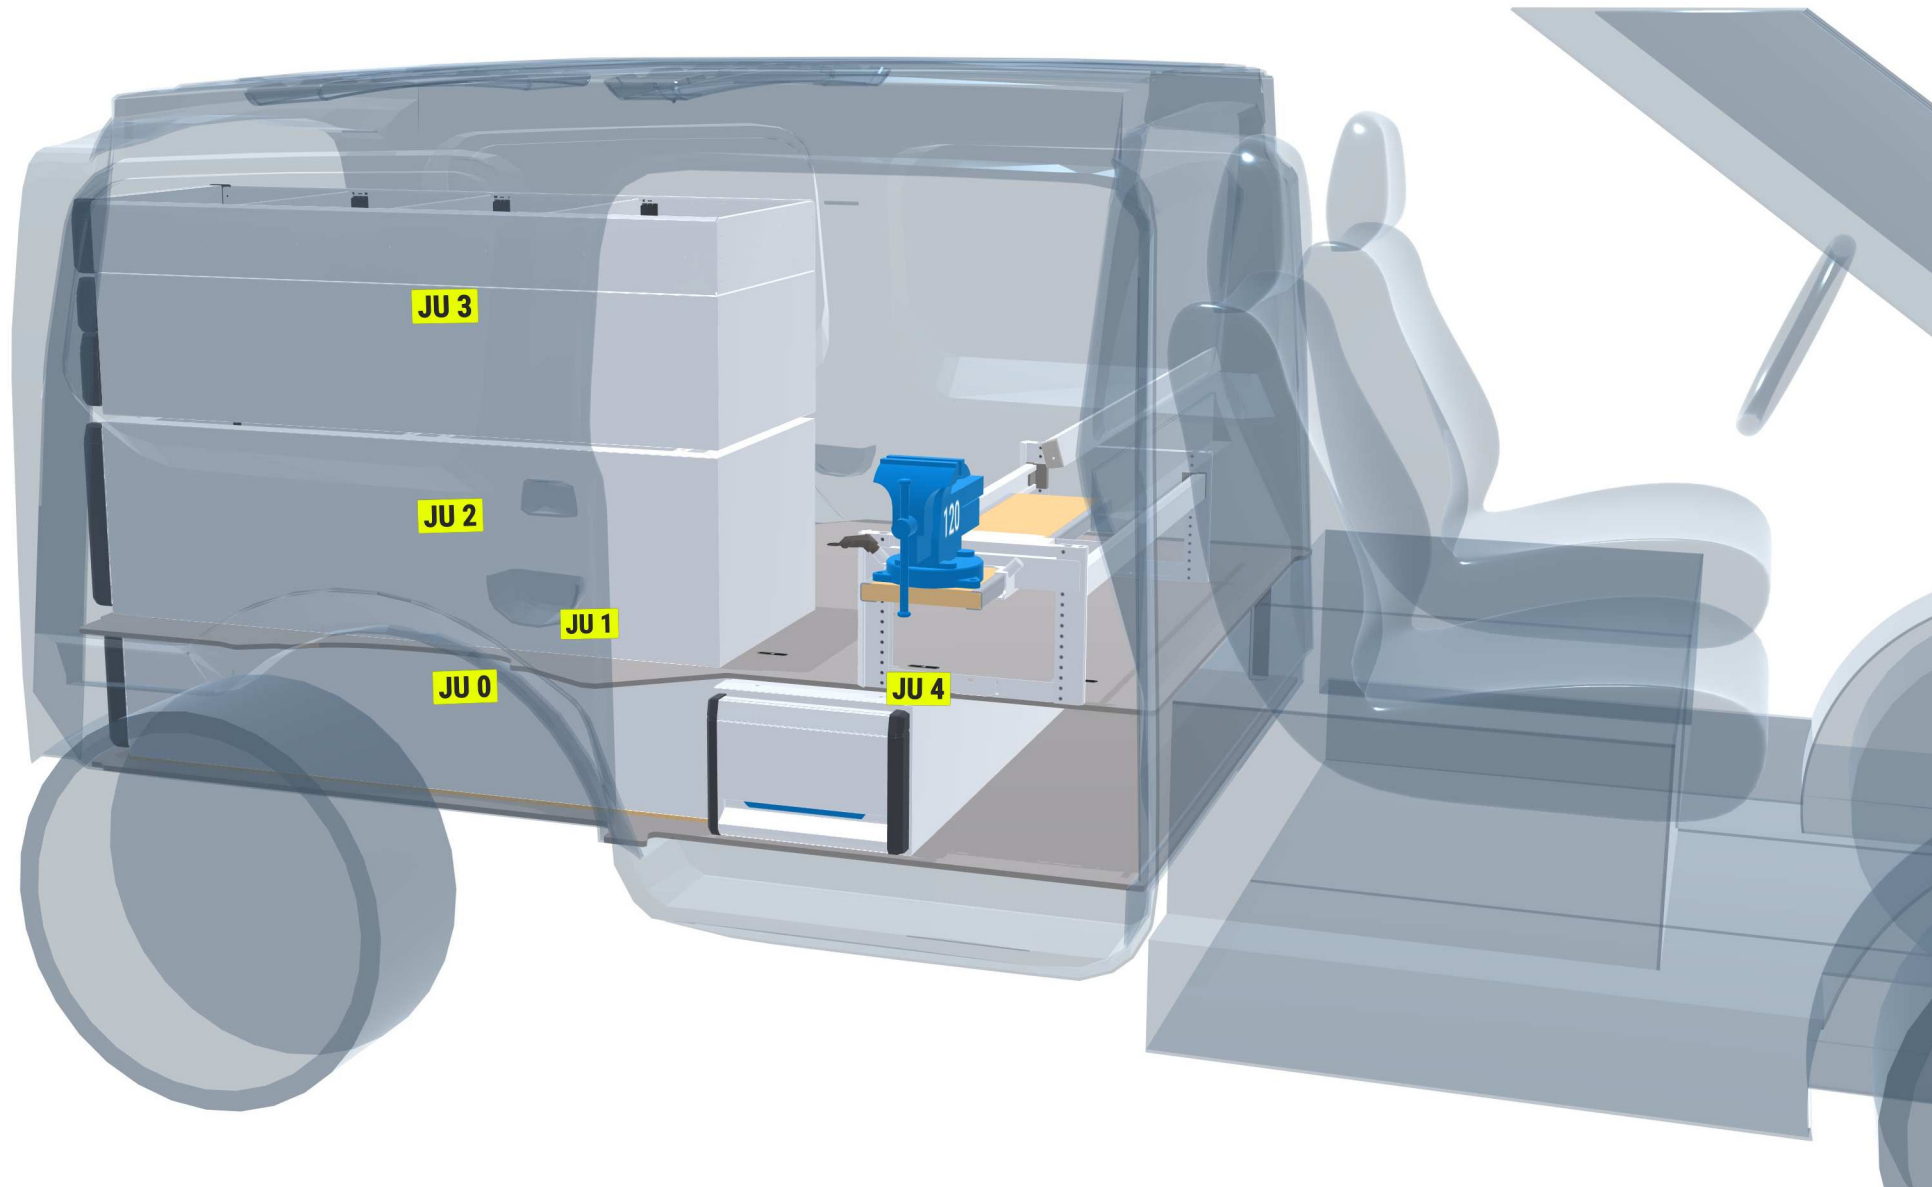

PERSÖNLICHE KONFIGURATION

erstellt am 23.04.2026