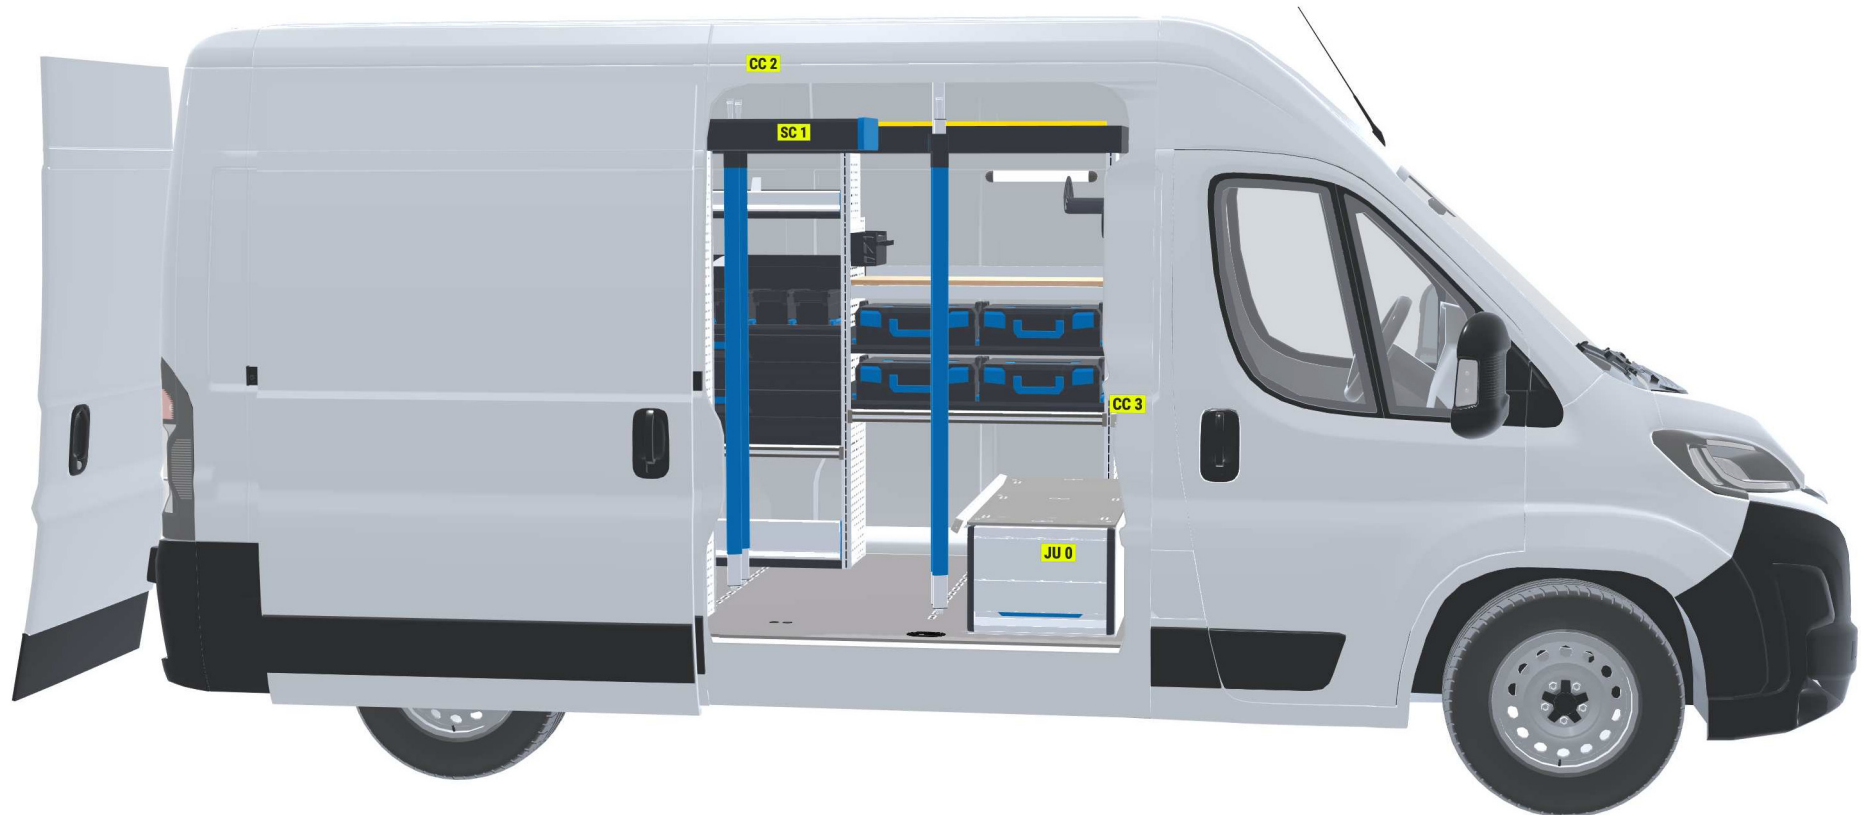

CB 4.2

PERSÖNLICHE KONFIGURATION

erstellt am 21.05.2026