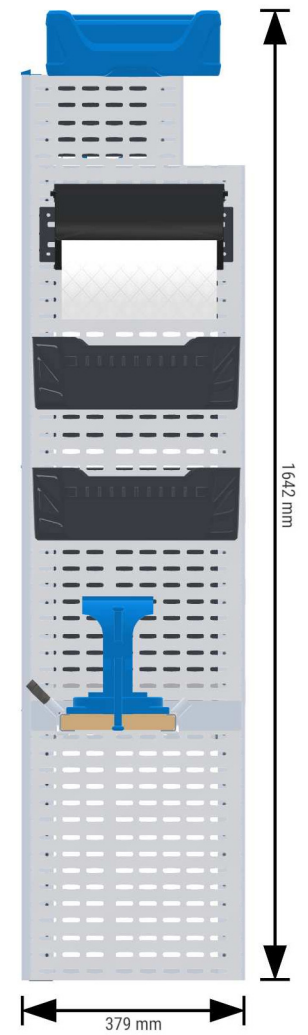

PERSÖNLICHE KONFIGURATION

erstellt am 21.05.2026

PLANUNGSDOKUMENT

Angebot 000770

Opel Movano 2021 / 2024 -

Frontantrieb | rechts | Flügeltüre | L2 5413 mm

Sortimo®

PERSÖNLICHE KONFIGURATION

erstellt am 21.05.2026

Fahrerseite

Beifahrerseite

PERSÖNLICHE KONFIGURATION

erstellt am 21.05.2026

PERSÖNLICHE KONFIGURATION

erstellt am 21.05.2026

PERSÖNLICHE KONFIGURATION

- JU 0** Jumbo-Unit A 2-12-21 1xSBL20
- SC 1** Trennung LGW
- CC 2** LED Strip SET 3, 3 x 1000
- CC 2** Verkaufsinformation: Anschluß über die Wechselbatterie
- CC 3** Zurrschiene ProSafe PC 50-3
- CC 3** Verkaufsinformation: Höhe ca. 45cm