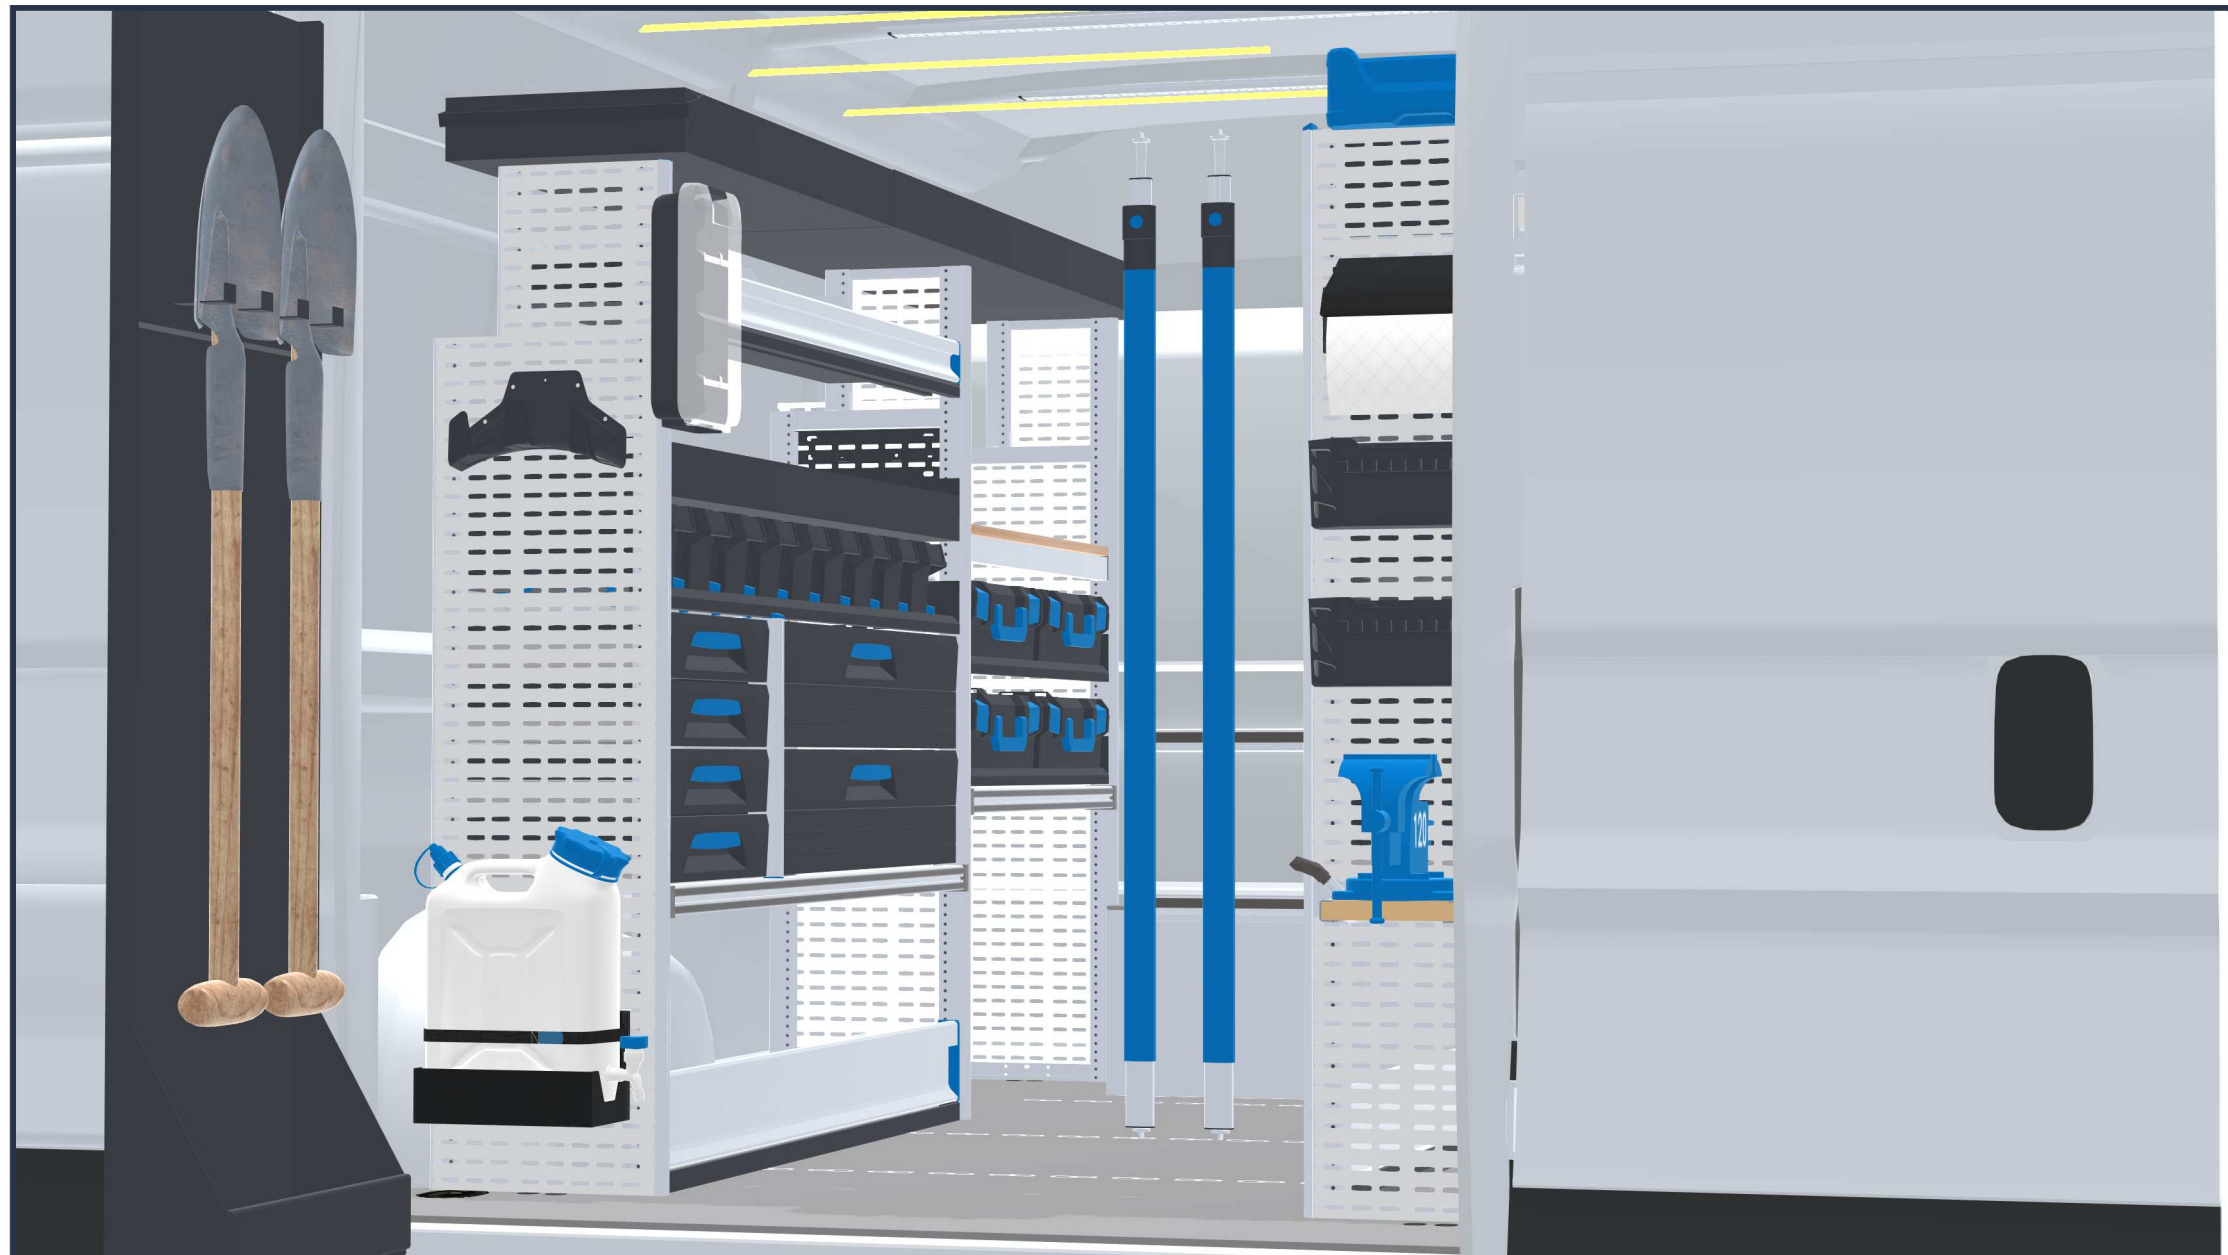

AC 2.1

AC 2.2

AC 2.3

PERSÖNLICHE KONFIGURATION

erstellt am 21.05.2026