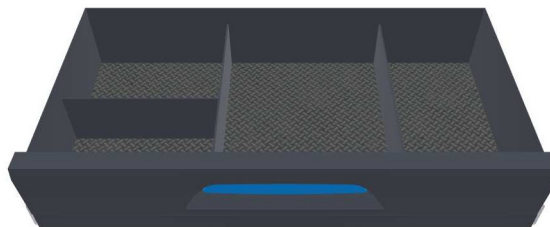

PERSÖNLICHE KONFIGURATION

erstellt am 21.05.2026

AC 2.2

CB 4.1