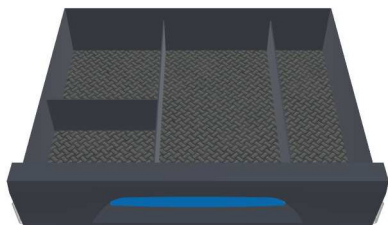

PERSÖNLICHE KONFIGURATION

erstellt am 21.05.2026

CB 4.1