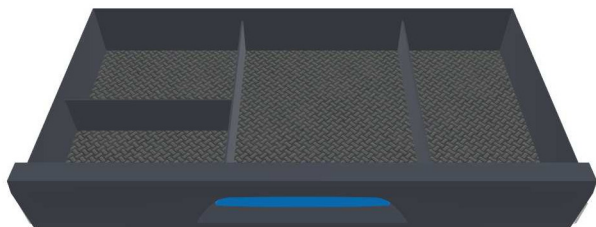

PERSÖNLICHE KONFIGURATION

erstellt am 21.05.2026

AC 2.1