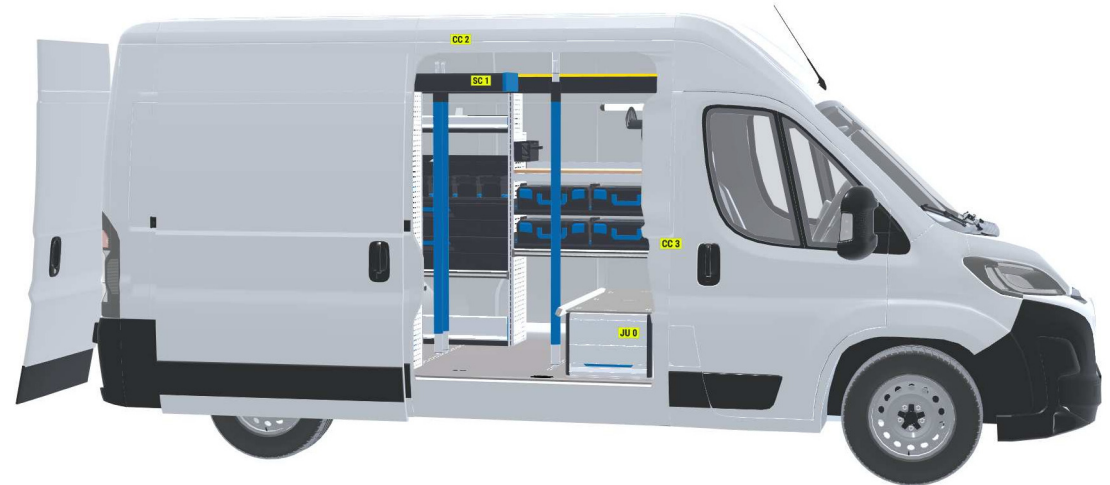

- JU 0** Jumbo-Unit A 2-12-21 1xSBL20
- SC 1** Trennung LGW
- CC 2** LED Strip SET 3, 3 x 1000
- CC 2** Verkaufsinformation: Anschluß über die Wechselbatterie
- CC 3** Zurrschiene ProSafe PC 50-3
- CC 3** Verkaufsinformation: Höhe ca. 45cm