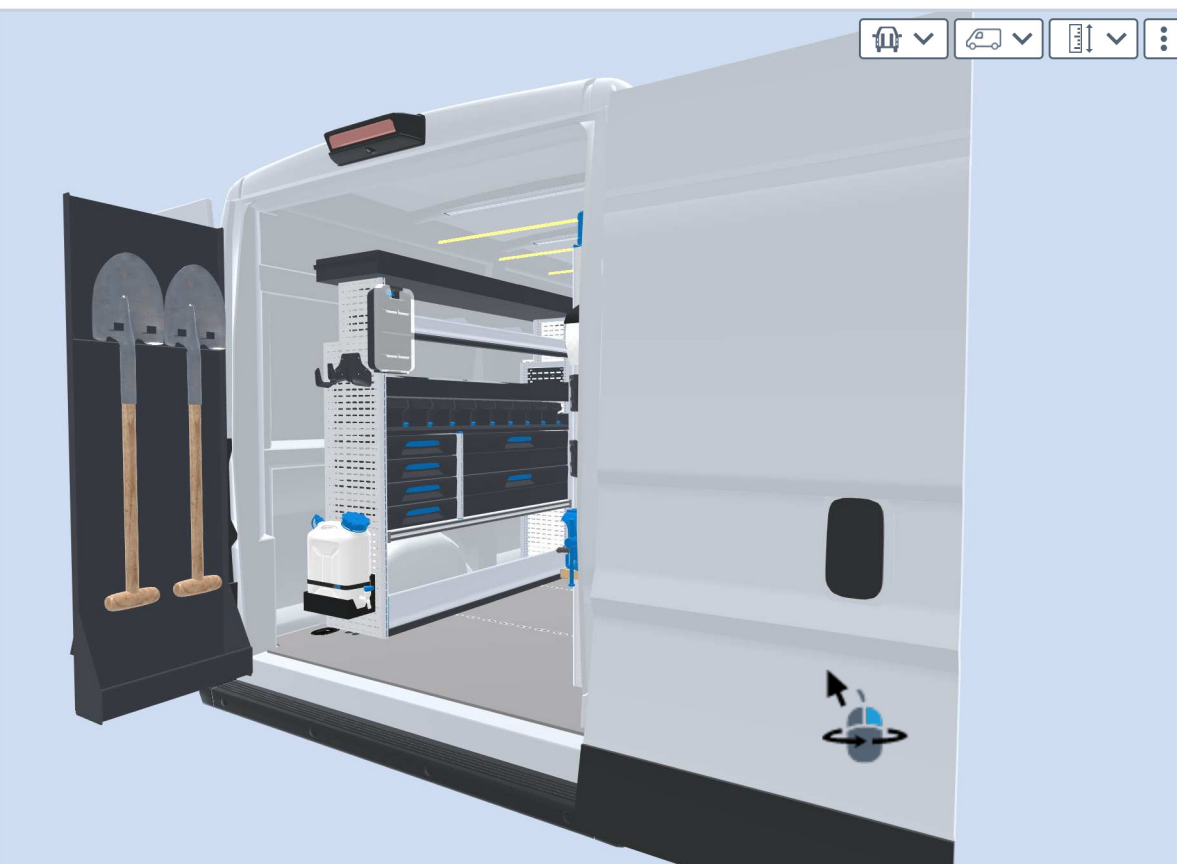

Angebot 000770

- **Eco**
- 1
  Laderaum
- 2
  Konfiguration
- 3
  Zubehör
- 4
  Übersicht

Sortimo Station Essen
Johanniskirchstr. 98
45329 Essen

Telefon: +49 (0) 201 - 747 00 81

service@sortimo-essen.de

www.sortimo-essen.de