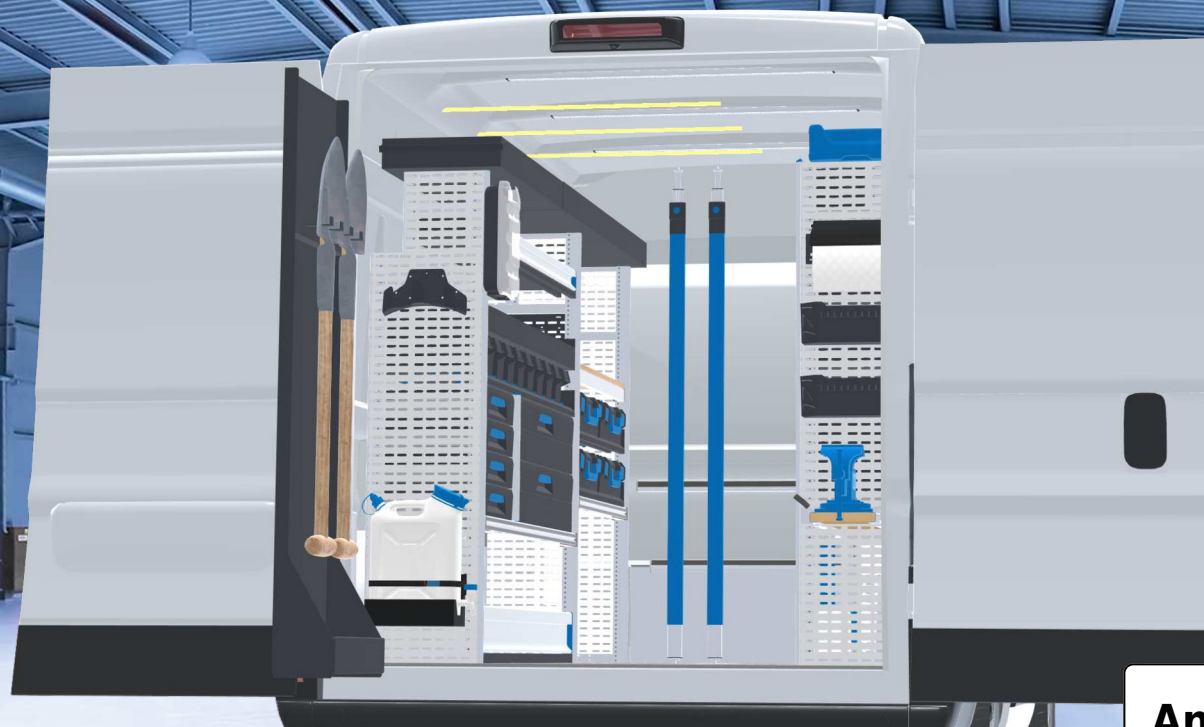

PERSÖNLICHE KONFIGURATION

erstellt am 21.05.2026

PLANUNGSDOKUMENT

Angebot 000770

Opel Movano 2021 / 2024 -

Frontantrieb | rechts | Flügeltüre | L2 5413 mm

Sortimo®

PERSÖNLICHE KONFIGURATION