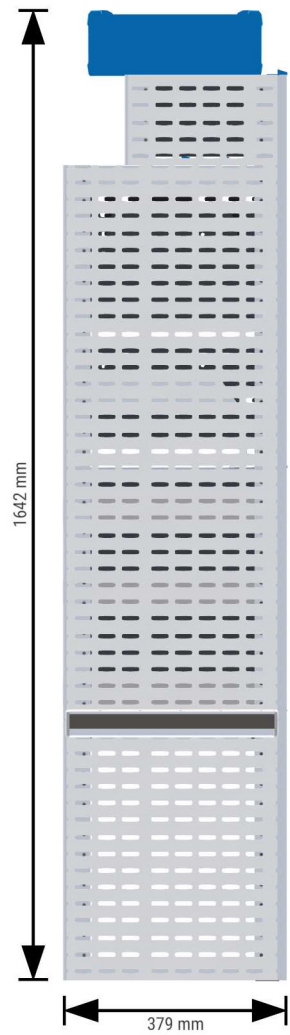

PERSÖNLICHE KONFIGURATION

erstellt am 21.05.2026

PLANUNGSDOKUMENT

Angebot 000770

Opel Movano 2021 / 2024 -

Frontantrieb | rechts | Flügeltüre | L2 5413 mm

Sortimo®

PERSÖNLICHE KONFIGURATION

erstellt am 21.05.2026

Fahrerseite

Beifahrerseite

PERSÖNLICHE KONFIGURATION

erstellt am 21.05.2026

PERSÖNLICHE KONFIGURATION

erstellt am 21.05.2026

PERSÖNLICHE KONFIGURATION

- JU 0** Jumbo-Unit A 2-12-21 1xSBL20
- SC 1** Trennung LGW
- CC 2** LED Strip SET 3, 3 x 1000
- CC 2** Verkaufsinformation: Anschluß über die Wechselbatterie
- CC 3** Zurrschiene ProSafe PC 50-3
- CC 3** Verkaufsinformation: Höhe ca. 45cm