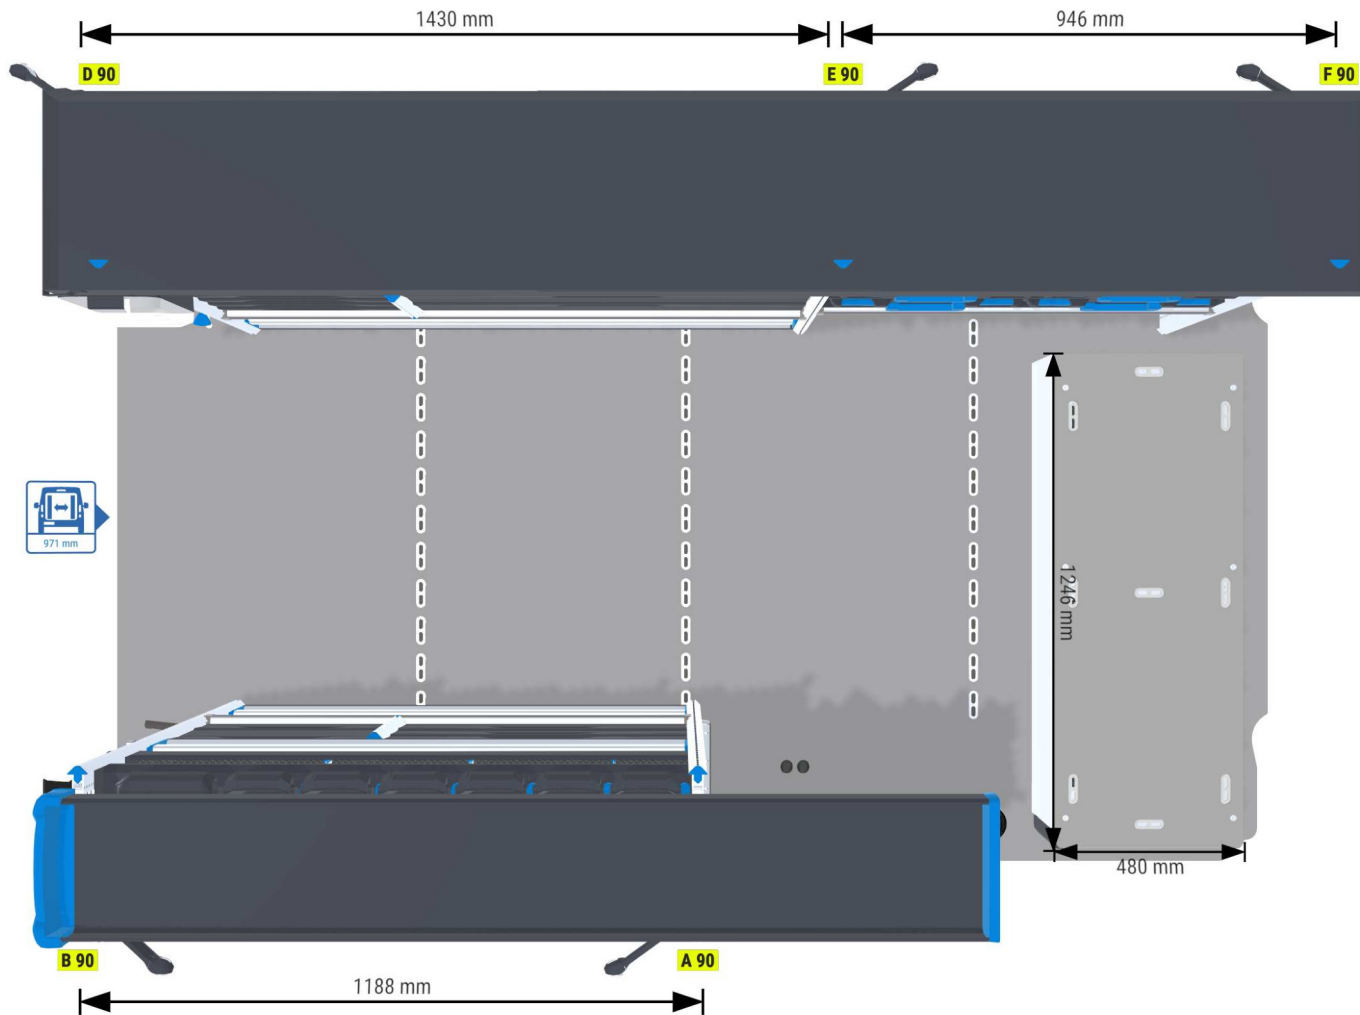

PERSÖNLICHE KONFIGURATION

erstellt am 21.05.2026

Fahrerseite

Beifahrerseite